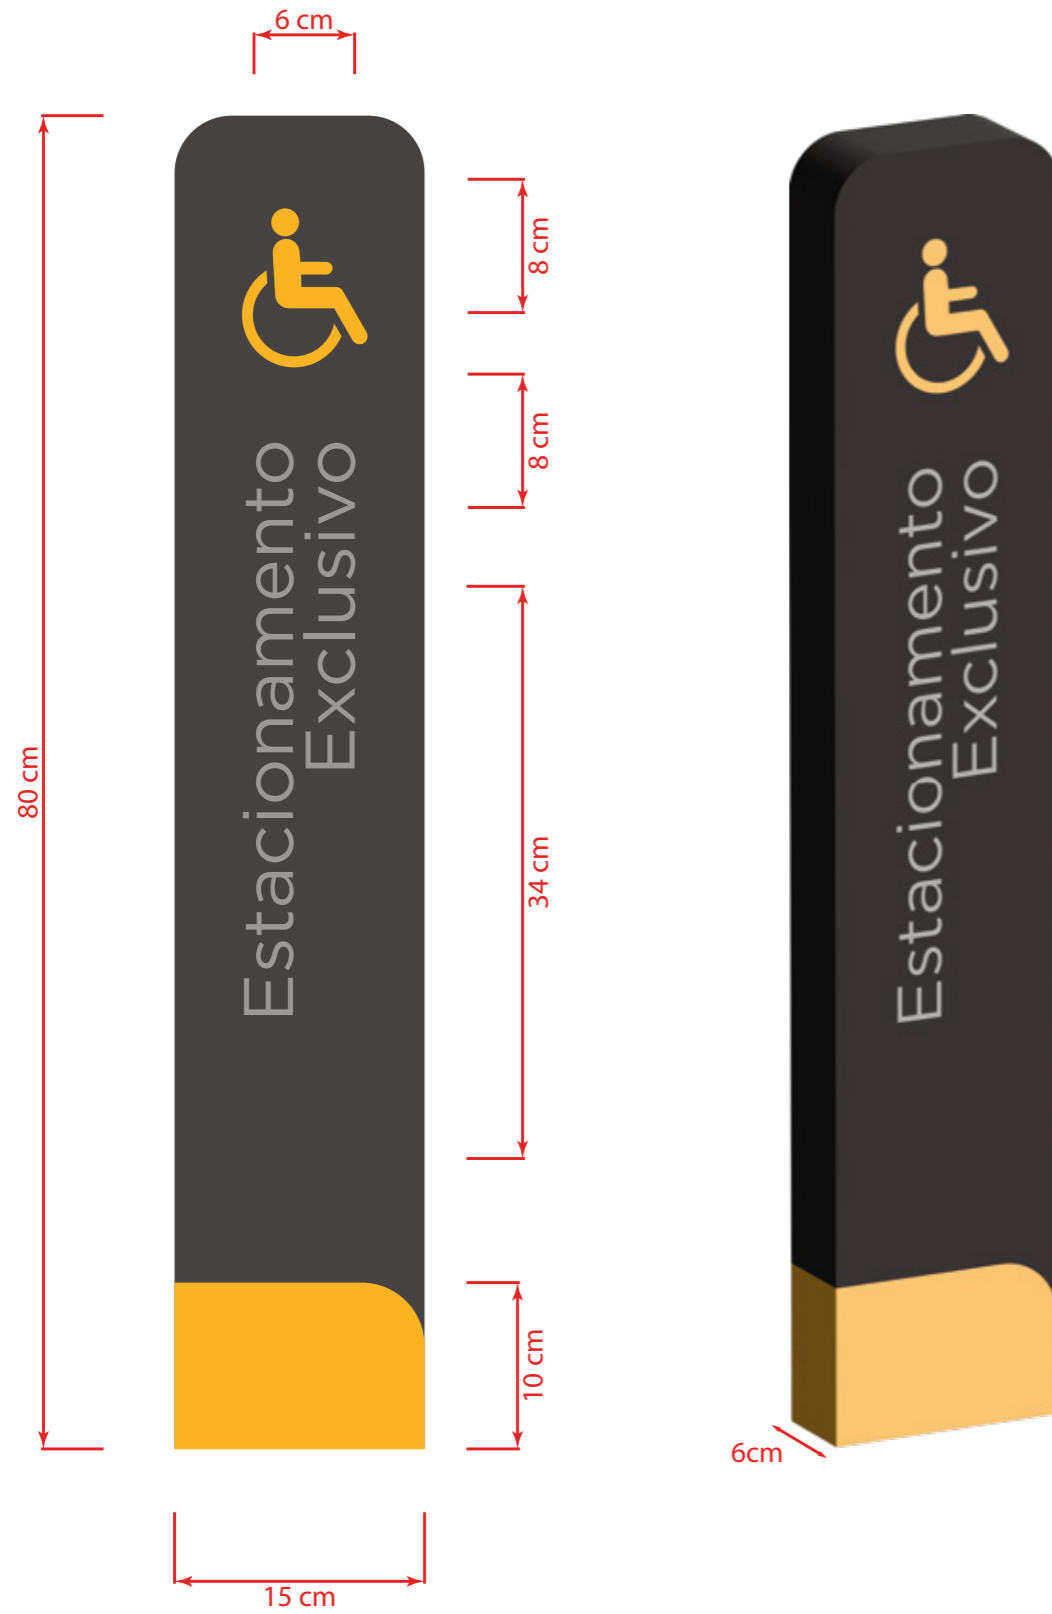

Modelo 7 – Totem Estacionamento Exclusivo