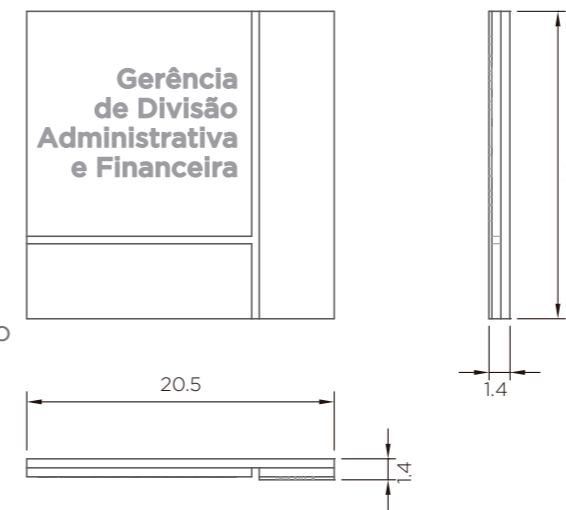

* Dimensão total da placa: 20,5 x 20,5 cm.

Peças montadas *vistas ortográficas*

PVC *vistas ortográficas*

Chapa acrílica e textos *vistas ortográficas*

Peças completas *vista explodida*

ATENÇÃO: ilustrações fora de escala. Medidas em centímetros.

SINALIZAÇÃO

Sinalização interna

PLACA INDICATIVA COM GLIFOS

- 1 PVC Expandido 10mm, com chanfros de 6mm de profundidade, com pintura Mercedes Benz na cor Cinza Galanit 94 cód. Lazzuril 5101 Sherwin Williams (referencia Pantone 425 C).
- 2 Acrílico Amarelo 2mm na cor Pantone 7408C com recorte eletrônico vazado.
- 3 Adesivo vinil branco recorte atrás do acrilico amarelo para proporcional melhor opacidade do acrilico.
- 4 Texto em vinil adesivo em recorte na cor cinza, referencia Pantone Cool Gray 2 C.

* Dimensão total da placa: 20,5 x 20,5 cm.

Peças completas *vista explodida*

Peças montadas *vistas ortográficas*

PVC *vistas ortográficas*

Chapa acrílica e textos *vistas ortográficas*

Item 08 – Quadro de Aviso