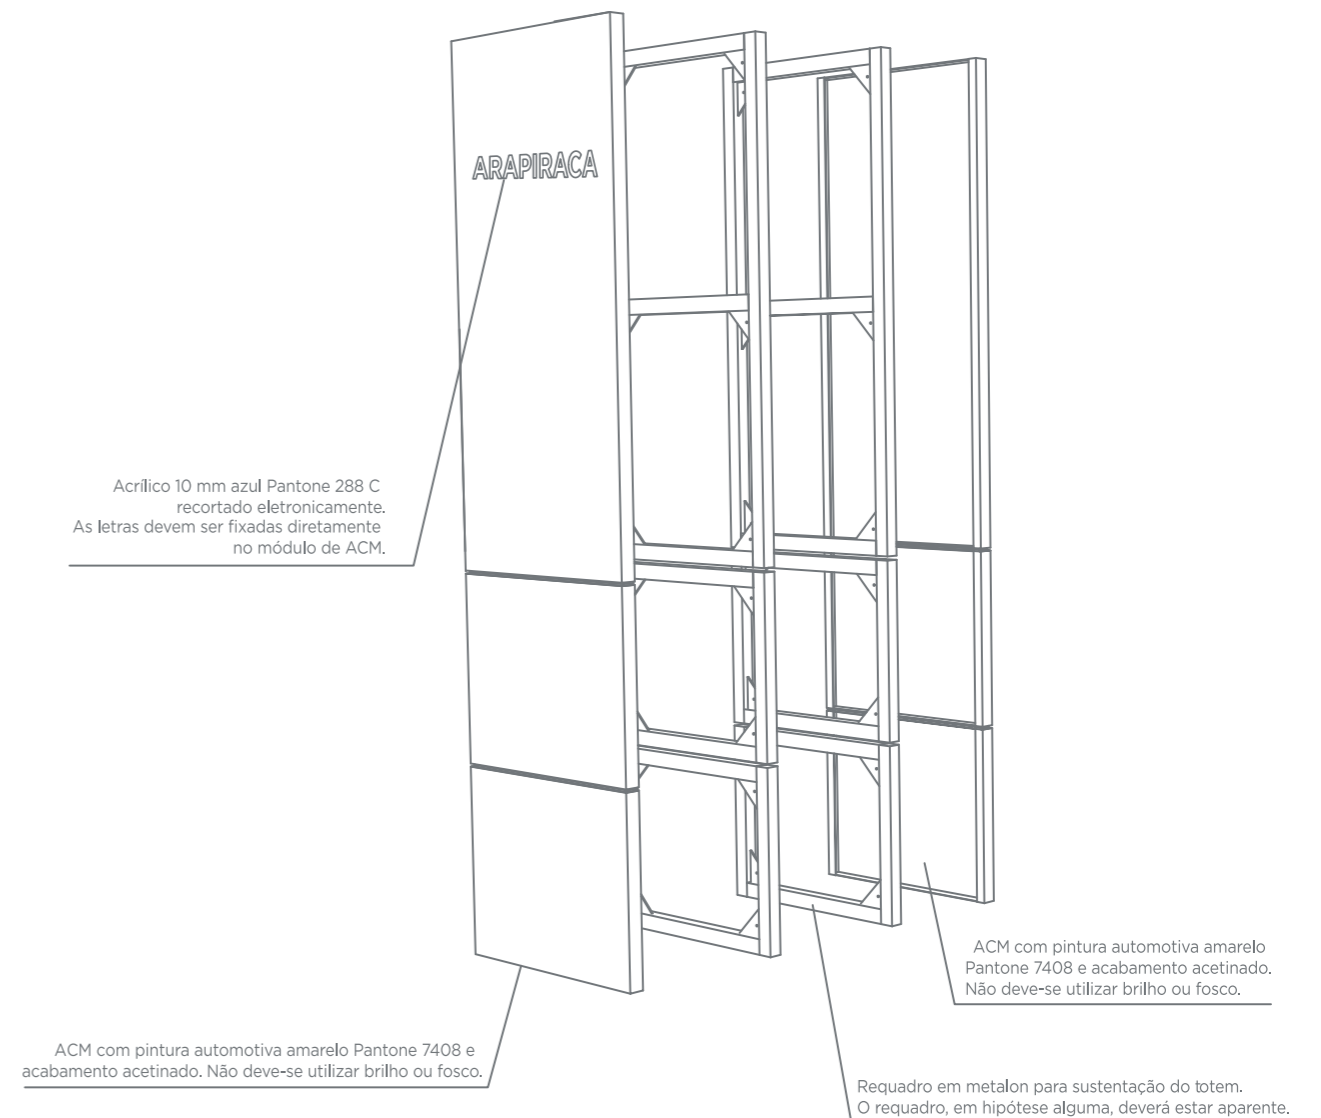

Modelo 5 – Totem Entrada Espaços

FRENTE

VERSO