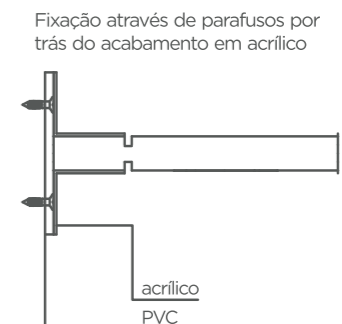

* Fixação entre os módulos através de fita VHB 3M.

Fixação das placas no teto com fio de aço e presilhas (pitton) de aço.

Peças montadas *vistas ortográficas*

PVC *vistas ortográficas*

Chapa acrílica e textos *vistas ortográficas*

Peças completas *vista explodida*

Peças montadas *vistas ortográficas*

PVC *vistas ortográficas*

Chapa acrílica e texto *vistas ortográficas*

Detalhamento *fixação na parede*

Placa Modular Indicativa 20,5x20,5cm - Modelo 2