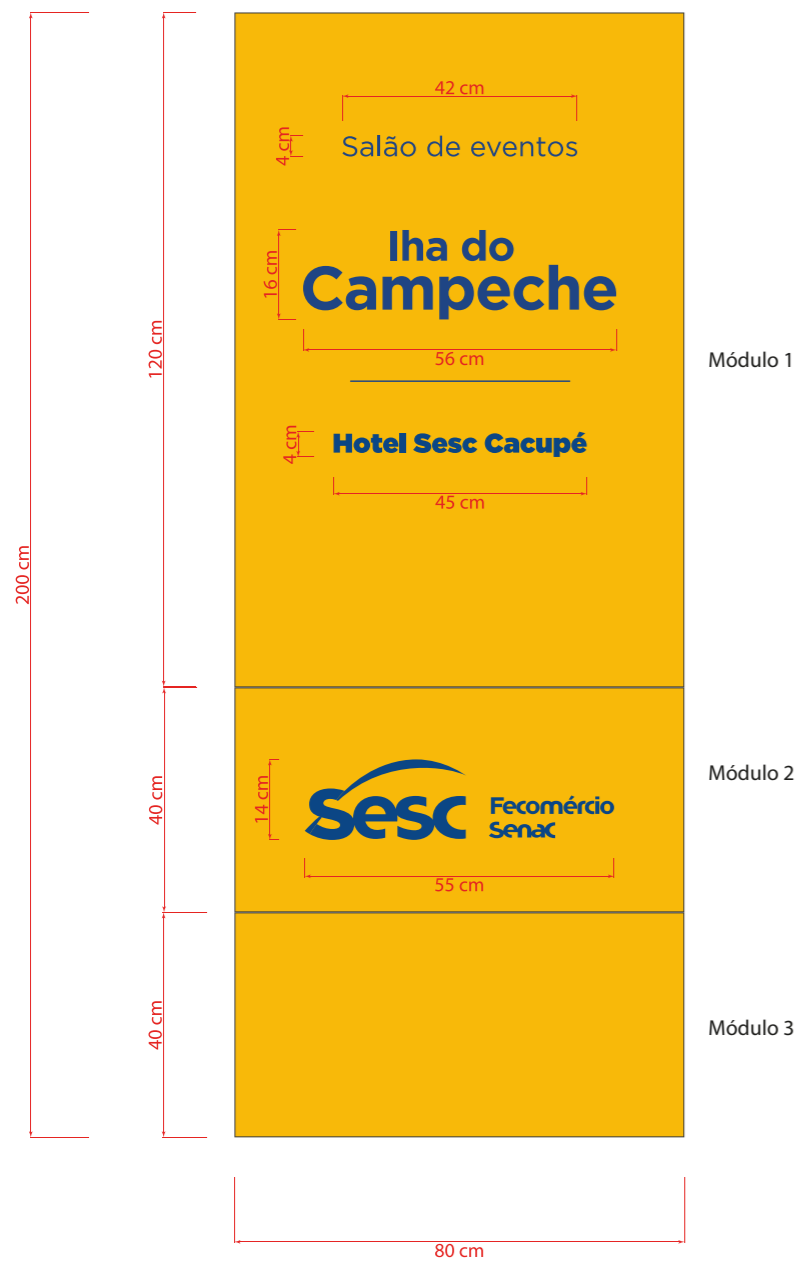

Modelo 5 – Totem Entrada Espaços

FRENTE

VERSO