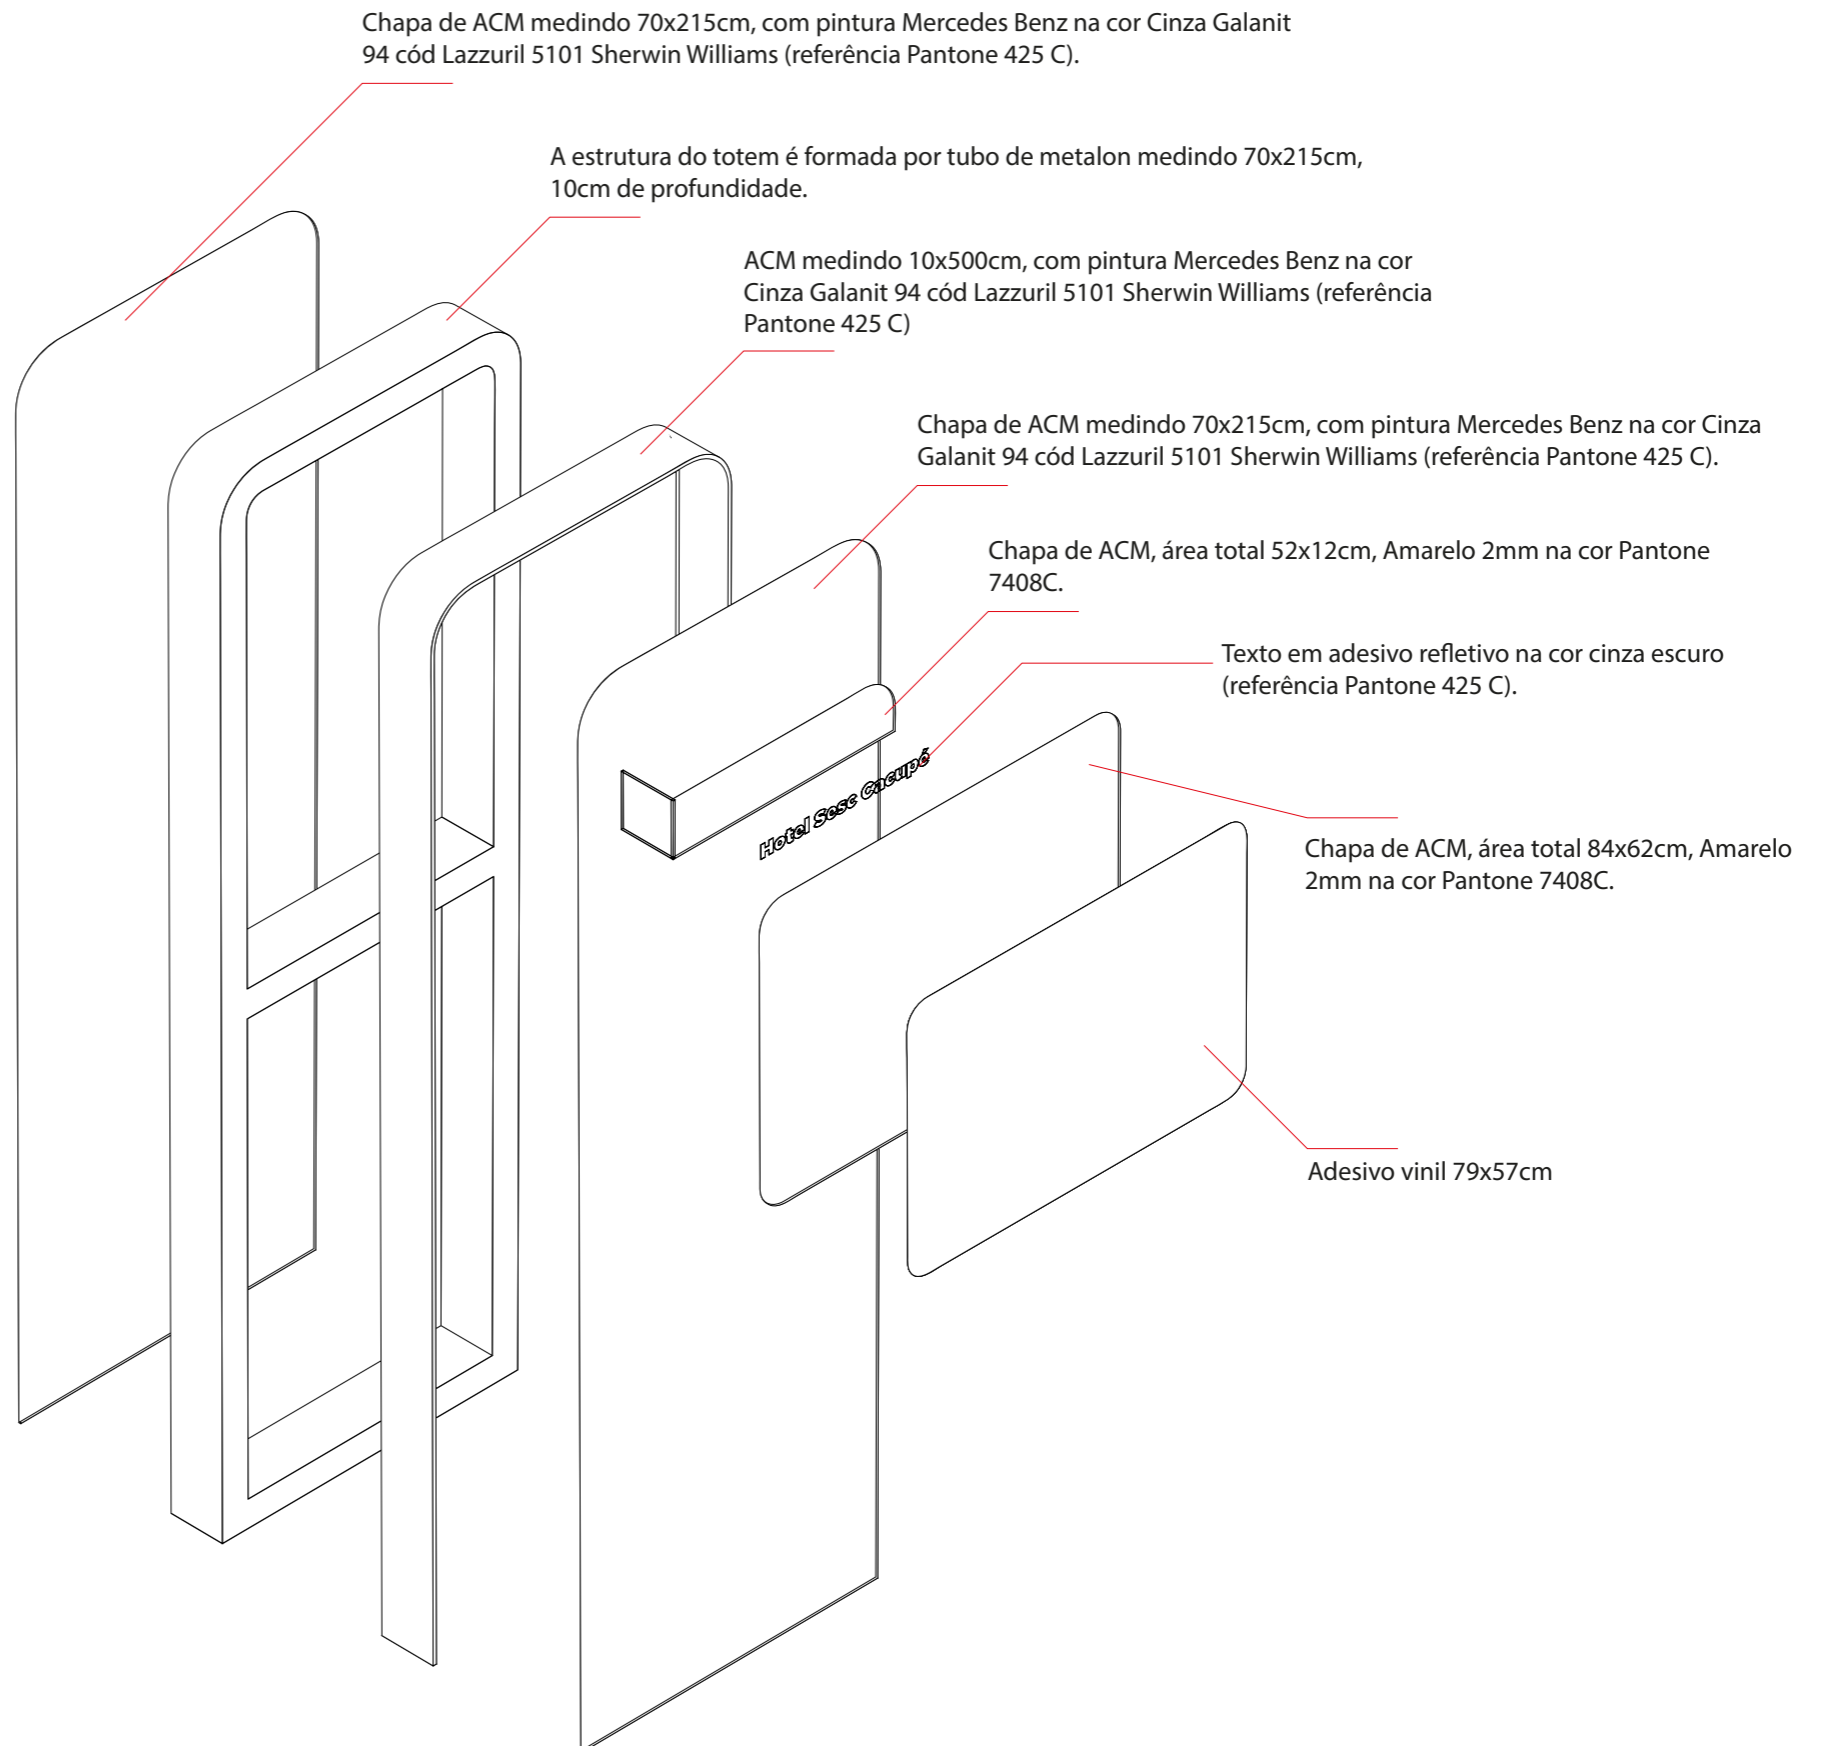

Chapa de ACM medindo 70x215cm, com pintura Mercedes Benz na cor Cinza Galanit 94 cód Lazzuril 5101 Sherwin Williams (referência Pantone 425 C).

A estrutura do totem é formada por tubo de metalon medindo 70x215cm, 10cm de profundidade.

ACM medindo 10x500cm, com pintura Mercedes Benz na cor Cinza Galanit 94 cód Lazzuril 5101 Sherwin Williams (referência Pantone 425 C)

Chapa de ACM medindo 70x215cm, com pintura Mercedes Benz na cor Cinza Galanit 94 cód Lazzuril 5101 Sherwin Williams (referência Pantone 425 C).

Chapa de ACM, área total 52x12cm, Amarelo 2mm na cor Pantone 7408C.

Texto em adesivo refletivo na cor cinza escuro (referência Pantone 425 C).

Chapa de ACM, área total 84x62cm, Amarelo 2mm na cor Pantone 7408C.

Adesivo vinil 79x57cm