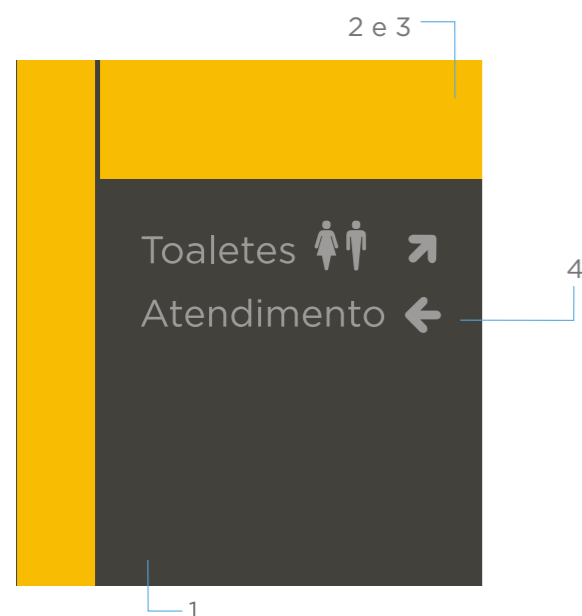

* Dimensão total da placa: 20,5 x 20,5 cm.

Peças completas *vista explodida*

Peças montadas *vistas ortográficas*

PVC *vistas ortográficas*

Chapa acrílica e textos *vistas ortográficas*

Item 08 – Quadro de Aviso

Quadro de Aviso para as Portas

SINALIZAÇÃO

Sinalização interna

- 1 PVC Expandido 6mm com pintura automotiva Mercedes Benz na cor Cinza Galanit 94 cód. Lazzuril 5101 Sherwin Williams (referencia Pantone 425 C)
- 2 Bolso em Acrílico Cristal Chapa 2 mm

* Dimensão total da placa: 36 x 25,5 cm

* Fixação entre os módulos através de fita VHB 3M.

Peças completas *vista explodida*

Peças montadas
vistas ortográficas

PVC
vistas ortográficas

Chapa de Acrílico
vistas ortográficas

ATENÇÃO: ilustrações fora de escala. Medidas em centímetros.

Placa Modular Indicativa Simples 70x80cm

SINALIZAÇÃO

Sinalização interna

Placas de orientação

- 1 PVC Expandido 15mm com chanfros de 4mm de profundidade na frente e no verso, com pintura automotiva Mercedes Benz na cor Cinza Galanit 94 cód. Lazzuril 5101 Sherwin Williams (referencia Pantone 425 C)
- 2 Acrílico Amarelo 2mm na cor Pantone 7408C com recorte eletrônico vazado.
- 3 Adesivo vinil branco recorte atrás do acrílico amarelo para proporcional melhor opacidade do acrílico.
- 4 Texto em vinil adesivo em recorte na cor cinza, referencia Pantone Cool Gray 2 C.