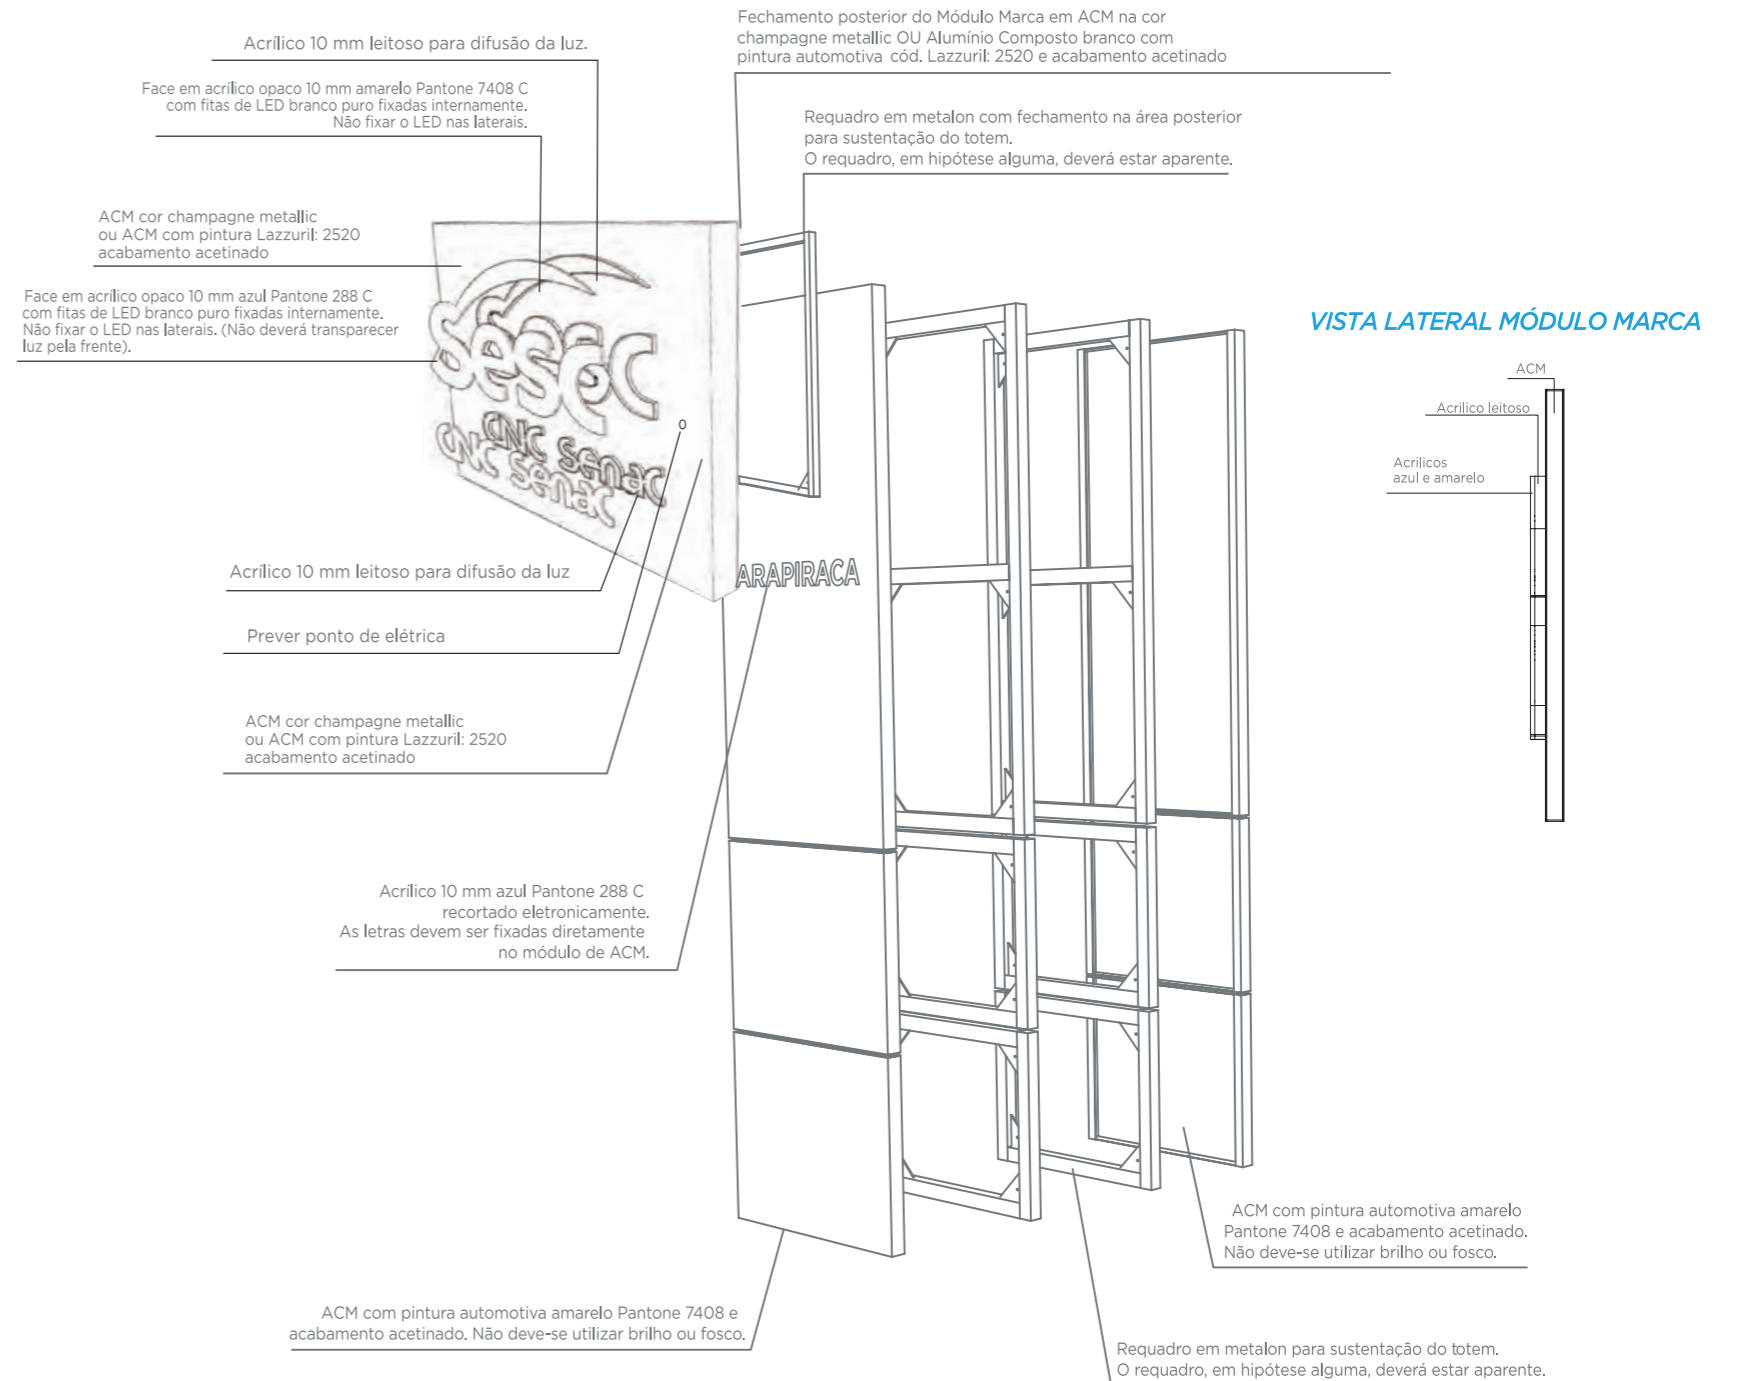

* Fixação entre os módulos através de fita VHB 3M.

Fixação das placas no teto com fio de aço e presilhas (pitton) de aço.

Peças montadas *vistas ortográficas*

PVC *vistas ortográficas*

Chapa acrílica e textos *vistas ortográficas*

A estrutura do totem é formada por tubo de metalon medindo 70x215cm, 10cm de profundidade.

ACM medindo 10x500cm, com pintura Mercedes Benz na cor Cinza Galanit 94 cód Lazzuril 5101 Sherwin Williams (referência Pantone 425 C)

VERSO

Modelo 6 – Totem Padrão Sesc

SINALIZAÇÃO

Sinalização externa

Vista explodida — totens

OBS: fornecedor deve prever elétrica e definir o perfil de metalon.

Modelo 7 – Totem Estacionamento Exclusivo

Modelo 8 – Totem Estacionamento Exclusivo

Letras com 25cm de espessura, feito em aço inox, letra fechada.

Medida área total: 200x100cm (medida até o fim do arco) 200x64cm (medida das letras).