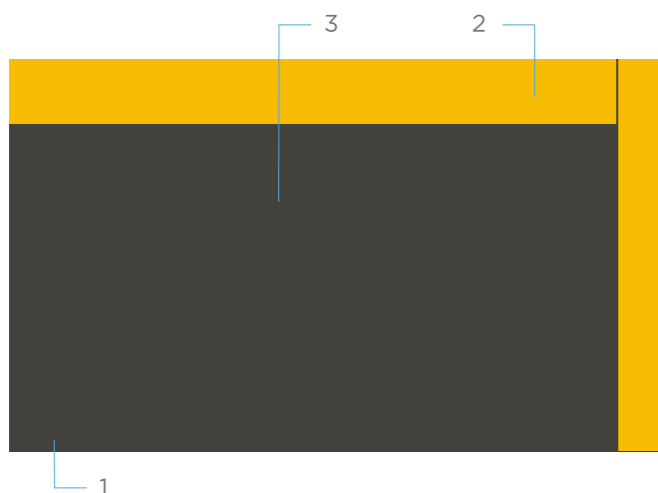

* Dimensão total da placa: 20,5 x 20,5 cm.

Peças montadas *vistas ortográficas*

PVC *vistas ortográficas*

Chapa acrílica e textos *vistas ortográficas*

Peças completas *vista explodida*

ATENÇÃO: ilustrações fora de escala. Medidas em centímetros.

Placa Modular Indicativa Simples 52x20cm

SINALIZAÇÃO

Sinalização interna

PLACA INDICATIVA SIMPLES

- 1 PVC Expandido 10mm, com chanfros de 6mm de profundidade, com pintura Mercedes Benz na cor Cinza Galanit 94 cód. Lazzuril 5101 Sherwin Williams (referencia Pantone 425 C).
- 2 Acrílico Amarelo 2mm na cor Pantone 7408C com recorte eletrônico vazado.
- 3 Adesivo vinil branco recorte atrás do acrílico amarelo para proporcionar melhor opacidade do acrílico.
- 4 Texto em vinil adesivo em recorte na cor cinza, referencia Pantone Cool Gray 2 C.

* Dimensão total da placa: 52 x 20 cm.

Peças completas *vista explodida*

Peças montadas
vistas ortográficas

PVC
vistas ortográficas

Chapa acrílica e textos
vistas ortográficas

ATENÇÃO: ilustrações fora de escala. Medidas em centímetros.

Mural Imantado

SINALIZAÇÃO

Sinalização interna

Placas de orientação

QUADRO DE AVISOS

- 1 PVC Expandido 13mm com pintura Mercedes Benz na cor Cinza Galanit 94 cód. Lazzuril 5101 Sherwin Williams (referencia Pantone 425 C).
- 2 Acrílico Amarelo 2mm na cor Pantone 7408C.
- 3 Chapa metálica zincada, revestida com proteção anti-ferrugem com pintura Mercedes Benz na cor Cinza Galanit 94 cód. Lazzuril 5101 Sherwin Williams (referencia Pantone 425 C).