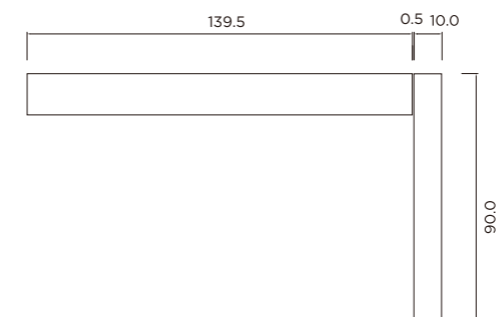

Chapa acrílica *vistas ortográficas*