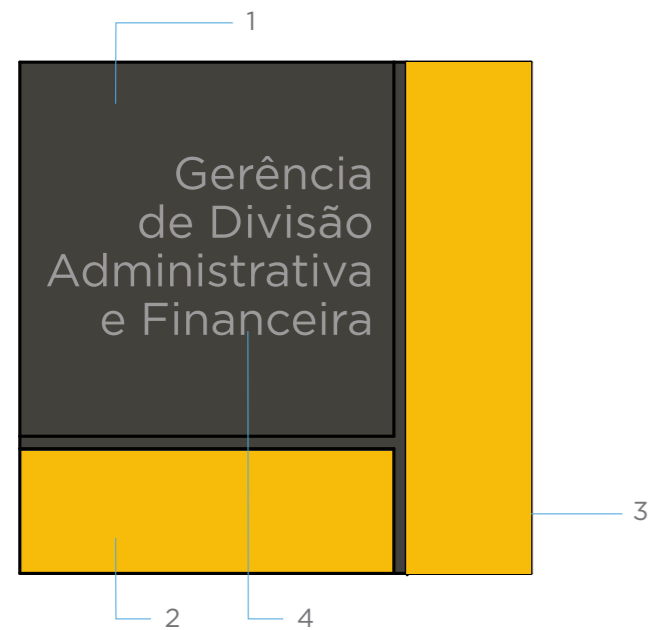

Placa Modular Indicativa 20,5x20,5cm - Modelo 2

SINALIZAÇÃO

Sinalização interna

PLACA INDICATIVA COM GLIFOS

1. 1 PVC Expandido 10mm, com chanfros de 6mm de profundidade, com pintura Mercedes Benz na cor Cinza Galanit 94 cód. Lazzuril 5101 Sherwin Williams (referencia Pantone 425 C).
2. 2 Acrílico Amarelo 2mm na cor Pantone 7408C com recorte eletrônico vazado.
3. 3 Adesivo vinil branco recorte atrás do acrilico amarelo para proporcional melhor opacidade do acrilico.
4. 4 Texto em vinil adesivo em recorte na cor cinza, referencia Pantone Cool Gray 2 C.

* Dimensão total da placa: 20,5 x 20,5 cm.