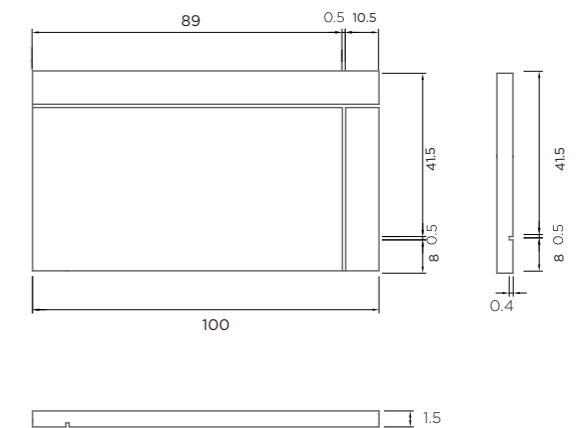

PVC *vistas ortográficas*