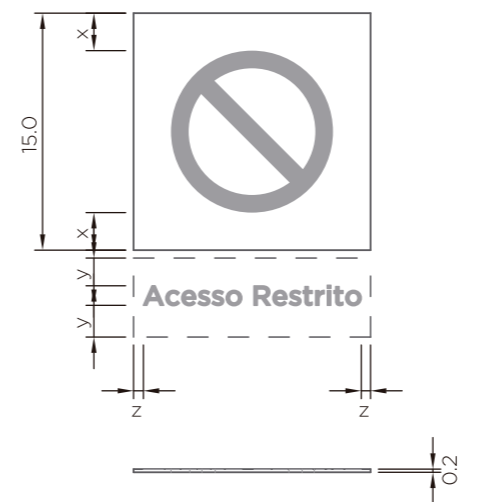

* Dimensão total da placa: 20,5 x 14,5cm

Placa Modular Indicativa 20,5x20,5cm - Modelo 1

SINALIZAÇÃO

Sinalização interna

PLACA INDICATIVA COM GLIFOS

- 1 PVC Expandido 10mm, com chanfros de 6mm de profundidade, com pintura Mercedes Benz na cor Cinza Galanit 94 cód. Lazzuril 5101 Sherwin Williams (referencia Pantone 425 C).
- 2 Acrílico Amarelo 2mm na cor Pantone 7408C com recorte eletrônico vazado.
- 3 Adesivo vinil branco recorte atrás do acrilico amarelo para proporcional melhor opacidade do acrilico.
- 4 Texto em vinil adesivo em recorte na cor cinza, referencia Pantone Cool Gray 2 C.

* Dimensão total da placa: 20,5 x 20,5 cm.

Peças montadas *vistas ortográficas*

PVC *vistas ortográficas*

Chapa acrílica e textos *vistas ortográficas*

Peças completas *vista explodida*

ATENÇÃO: ilustrações fora de escala. Medidas em centímetros.

Placa Modular Indicativa Simples 52x20cm

SINALIZAÇÃO

Sinalização interna

PLACA INDICATIVA SIMPLES

- 1 PVC Expandido 10mm, com chanfros de 6mm de profundidade, com pintura Mercedes Benz na cor Cinza Galanit 94 cód. Lazzuril 5101 Sherwin Williams (referencia Pantone 425 C).
- 2 Acrílico Amarelo 2mm na cor Pantone 7408C com recorte eletrônico vazado.
- 3 Adesivo vinil branco recorte atrás do acrílico amarelo para proporcionar melhor opacidade do acrílico.
- 4 Texto em vinil adesivo em recorte na cor cinza, referencia Pantone Cool Gray 2 C.

* Dimensão total da placa: 52 x 20 cm.

Peças completas *vista explodida*

Peças montadas
vistas ortográficas

PVC
vistas ortográficas

Chapa acrílica e textos
vistas ortográficas

ATENÇÃO: ilustrações fora de escala. Medidas em centímetros.