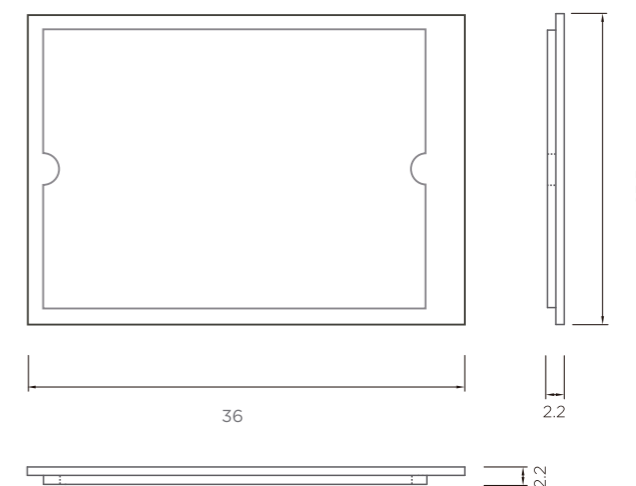

* Dimensão total da placa: 20,5 x 20,5 cm.

Peças completas *vista explodida*

Peças montadas *vistas ortográficas*

PVC *vistas ortográficas*

Chapa acrílica e textos *vistas ortográficas*

Item 08 – Quadro de Aviso

* Dimensão total da placa: 36 x 25,5 cm

* Fixação entre os módulos através de fita VHB 3M.

Peças completas *vista explodida*

Peças montadas
vistas ortográficas

PVC
vistas ortográficas

Chapa de Acrílico
vistas ortográficas