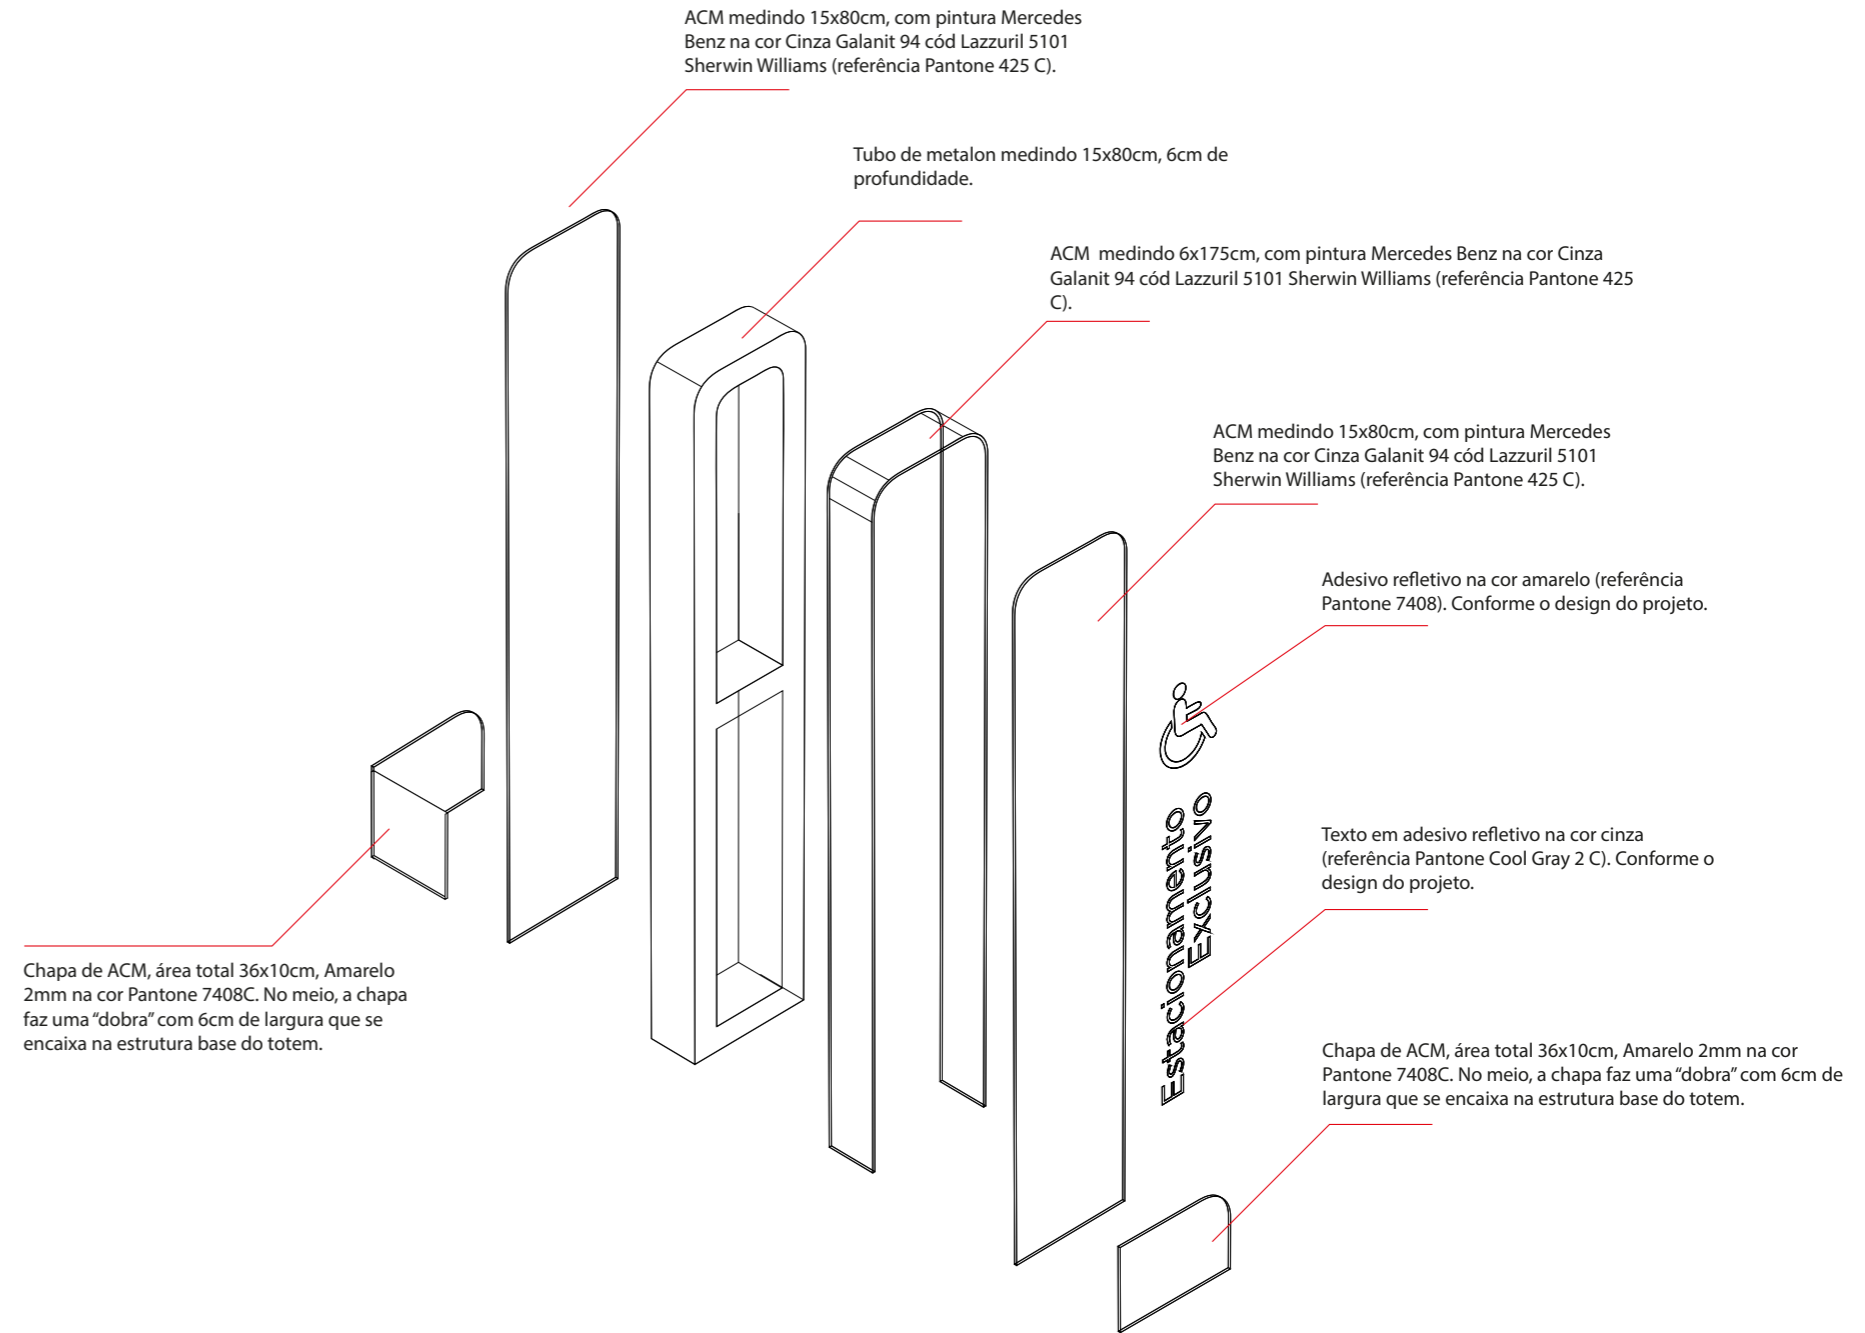

A estrutura do totem é formada por tubo de metalon medindo 70x215cm, 10cm de profundidade.

ACM medindo 10x500cm, com pintura Mercedes Benz na cor Cinza Galanit 94 cód Lazzuril 5101 Sherwin Williams (referência Pantone 425 C)

VERSO

Modelo 6 – Totem Padrão Sesc

SINALIZAÇÃO

Sinalização externa

Vista explodida — totens

OBS: fornecedor deve prever elétrica e definir o perfil de metalon.

Modelo 7 – Totem Estacionamento Exclusivo

Modelo 8 – Totem Estacionamento Exclusivo

Letras com 25cm de espessura, feito em aço inox, letra fechada.

Medida área total: 200x100cm (medida até o fim do arco) 200x64cm (medida das letras).