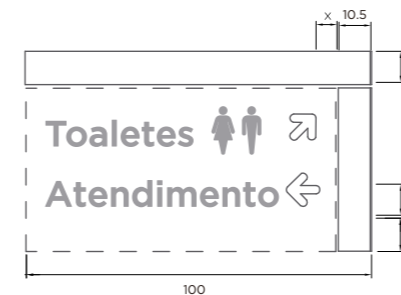

* Dimensão total da placa: 20,5 x 20,5 cm.

Peças montadas *vistas ortográficas*

PVC *vistas ortográficas*

Chapa acrílica e textos *vistas ortográficas*

Peças completas *vista explodida*

ATENÇÃO: ilustrações fora de escala. Medidas em centímetros.

Cada mural deverá 40 imãs formato disco de aço inox aproximadamente Ø15mm com ímã de neodímio.

* Dimensão total da placa: 150 x 90 cm

* Fixação entre os módulos através de fita VHB 3M.

Fixação das Placas na parede por pitons de aço, ou parafuso sob o acrílico

* Fixação entre os módulos através de fita VHB 3M.

Fixação das placas no teto com fio de aço e presilhas (pitton) de aço.

Peças montadas *vistas ortográficas*

PVC *vistas ortográficas*

Chapa acrílica e textos *vistas ortográficas*