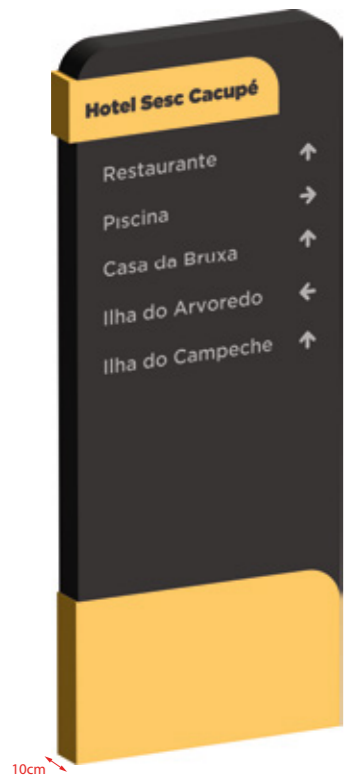

* Dimensão total da placa: 70x80 cm

* Fixação entre os módulos através de fita VHB 3M.

Peças montadas *vistas ortográficas*

PVC *vistas ortográficas*

Sinalização Externa

Modelo 1 - Totem direcionamento (Blocos) 2 Faces