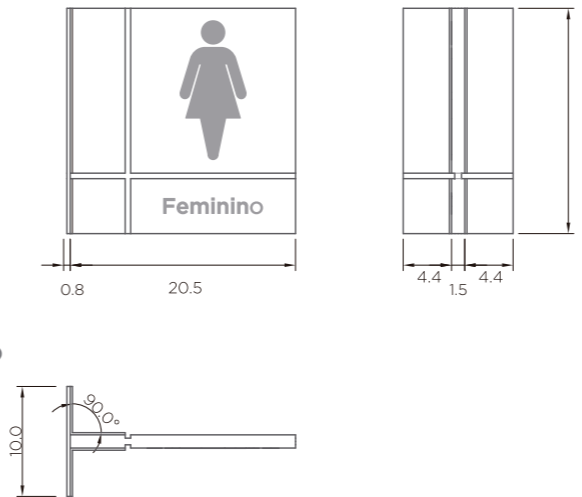

Peças montadas *vistas ortográficas*