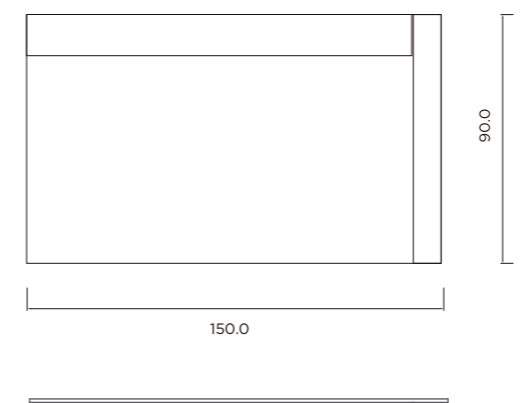

Peças completas *vista explodida*

Peças montadas *vistas ortográficas*