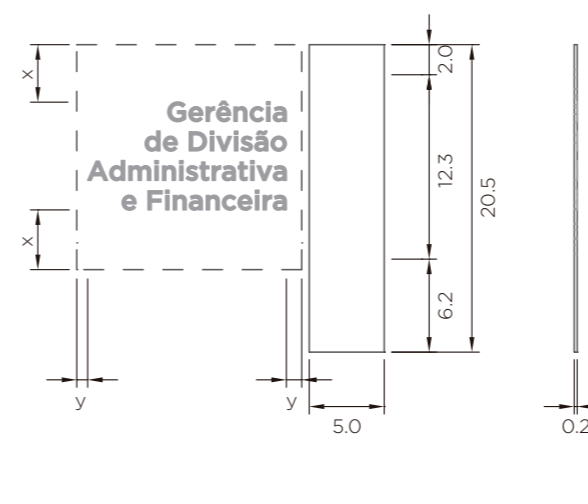

* Dimensão total da placa: 20,5 x 20,5 cm.

Peças completas *vista explodida*

Peças montadas *vistas ortográficas*

PVC *vistas ortográficas*

Chapa acrílica e textos *vistas ortográficas*

Item 08 – Quadro de Aviso