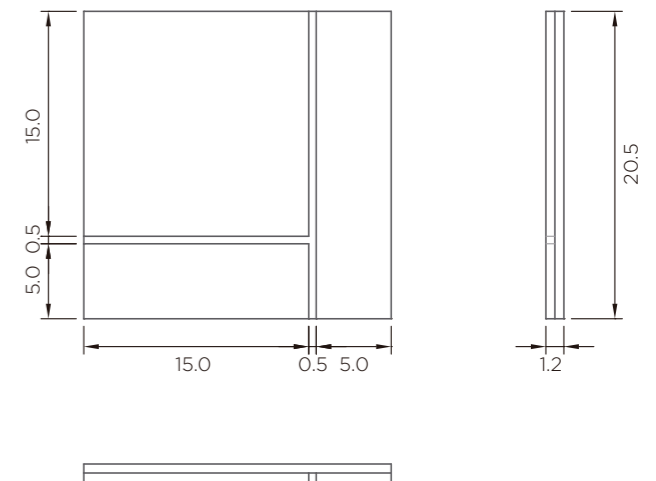

* Dimensão total da placa: 20,5 x 20,5 cm.

Peças montadas *vistas ortográficas*

PVC *vistas ortográficas*

Chapa acrílica e textos *vistas ortográficas*

Peças completas *vista explodida*

ATENÇÃO: ilustrações fora de escala. Medidas em centímetros.

* Dimensão total da placa: 52 x 20 cm.

Peças completas *vista explodida*

Peças montadas
vistas ortográficas

PVC
vistas ortográficas

Chapa acrílica e textos
vistas ortográficas

ATENÇÃO: ilustrações fora de escala. Medidas em centímetros.

* Dimensão total da placa: 20,5 x 20,5 cm.

Peças completas *vista explodida*

Peças montadas *vistas ortográficas*

PVC *vistas ortográficas*

Chapa acrílica e textos *vistas ortográficas*

Item 08 – Quadro de Aviso

* Dimensão total da placa: 36 x 25,5 cm

* Fixação entre os módulos através de fita VHB 3M.

Peças completas *vista explodida*

Peças montadas
vistas ortográficas

PVC
vistas ortográficas

Chapa de Acrílico
vistas ortográficas