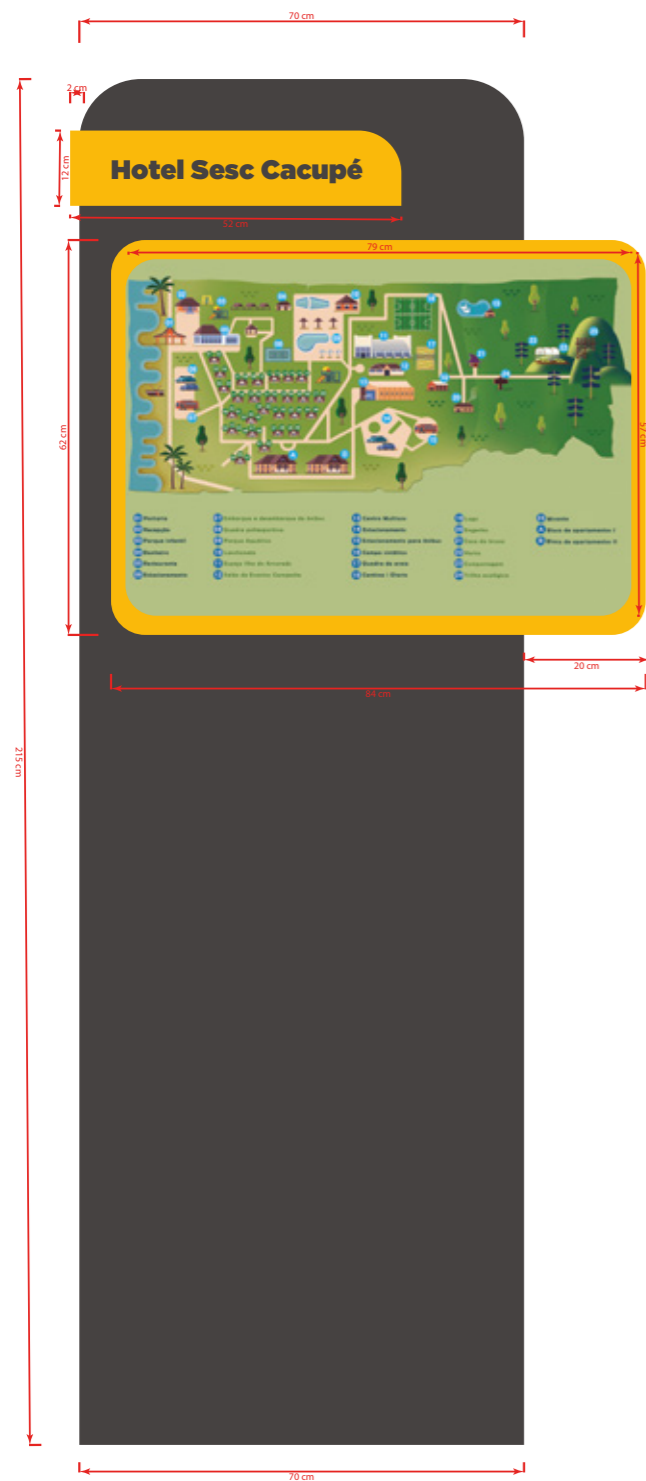

Modelo 4 – Totem Mapa Hotel