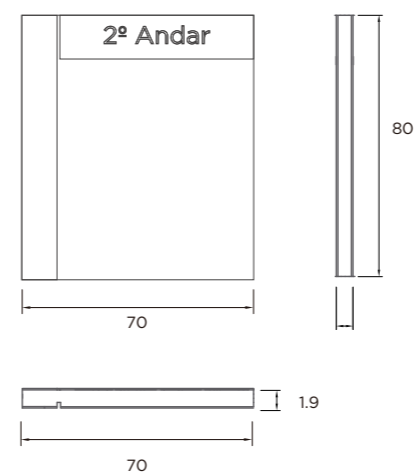

* Dimensão total da placa: 20,5 x 20,5 cm.

Peças completas *vista explodida*

Peças montadas *vistas ortográficas*

PVC *vistas ortográficas*

Chapa acrílica e textos *vistas ortográficas*

Item 08 – Quadro de Aviso

* Dimensão total da placa: 36 x 25,5 cm

* Fixação entre os módulos através de fita VHB 3M.

Peças completas *vista explodida*

Peças montadas
vistas ortográficas

PVC
vistas ortográficas

Chapa de Acrílico
vistas ortográficas

ATENÇÃO: ilustrações fora de escala. Medidas em centímetros.

Placa Modular Indicativa Simples 70x80cm

SINALIZAÇÃO

Sinalização interna

Placas de orientação

- 1 PVC Expandido 15mm com chanfros de 4mm de profundidade na frente e no verso, com pintura automotiva Mercedes Benz na cor Cinza Galanit 94 cód. Lazzuril 5101 Sherwin Williams (referencia Pantone 425 C)
- 2 Acrílico Amarelo 2mm na cor Pantone 7408C com recorte eletrônico vazado.
- 3 Adesivo vinil branco recorte atrás do acrílico amarelo para proporcional melhor opacidade do acrílico.
- 4 Texto em vinil adesivo em recorte na cor cinza, referencia Pantone Cool Gray 2 C.

* Dimensão total da placa: 70x80 cm

* Fixação entre os módulos através de fita VHB 3M.

Peças montadas *vistas ortográficas*

PVC *vistas ortográficas*

Sinalização Externa

Modelo 1 - Totem direcionamento (Blocos) 2 Faces