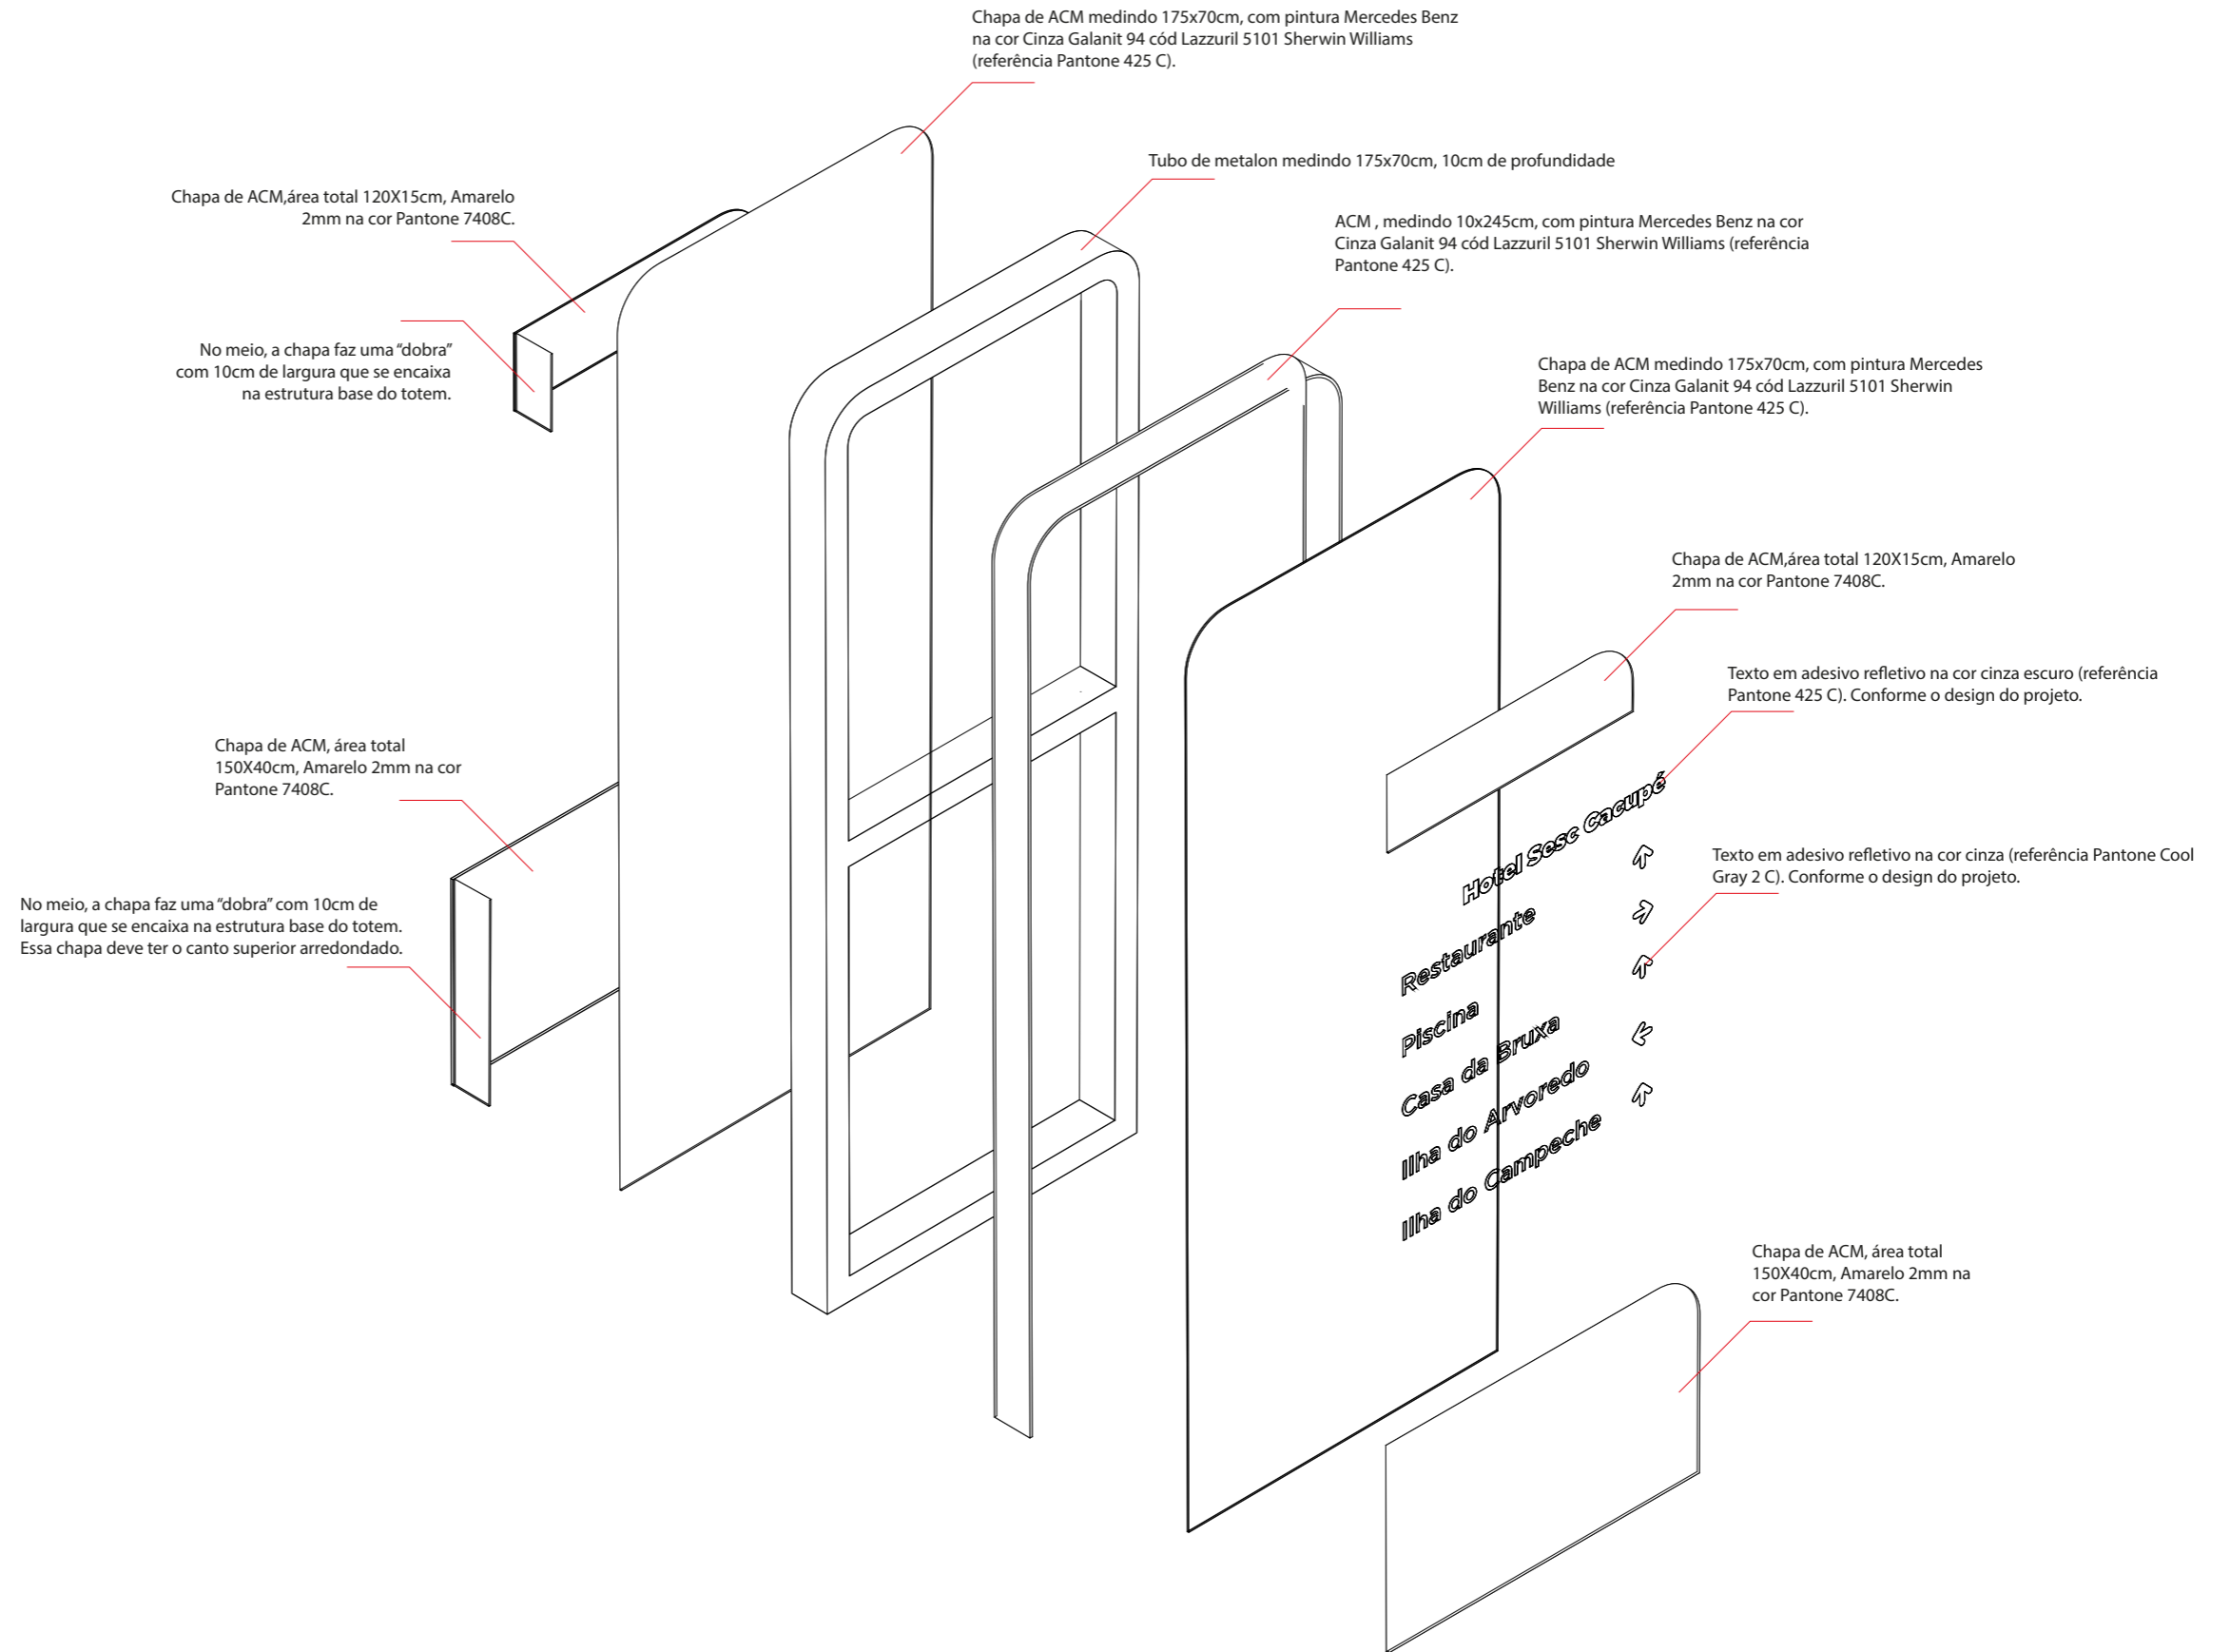

ATENÇÃO: ilustrações fora de escala. Medidas em centímetros.

Placa Modular Indicativa Simples 70x80cm

SINALIZAÇÃO

Sinalização interna

Placas de orientação

- 1 PVC Expandido 15mm com chanfros de 4mm de profundidade na frente e no verso, com pintura automotiva Mercedes Benz na cor Cinza Galanit 94 cód. Lazzuril 5101 Sherwin Williams (referencia Pantone 425 C)
- 2 Acrílico Amarelo 2mm na cor Pantone 7408C com recorte eletrônico vazado.
- 3 Adesivo vinil branco recorte atrás do acrílico amarelo para proporcional melhor opacidade do acrílico.
- 4 Texto em vinil adesivo em recorte na cor cinza, referencia Pantone Cool Gray 2 C.

* Dimensão total da placa: 70x80 cm

* Fixação entre os módulos através de fita VHB 3M.

Peças montadas *vistas ortográficas*

PVC *vistas ortográficas*

Sinalização Externa

Modelo 1 - Totem direcionamento (Blocos) 2 Faces

A estrutura do totem é formada por tubo de metalon medindo 70x215cm, 10cm de profundidade.

ACM medindo 10x500cm, com pintura Mercedes Benz na cor Cinza Galanit 94 cód Lazzuril 5101 Sherwin Williams (referência Pantone 425 C)