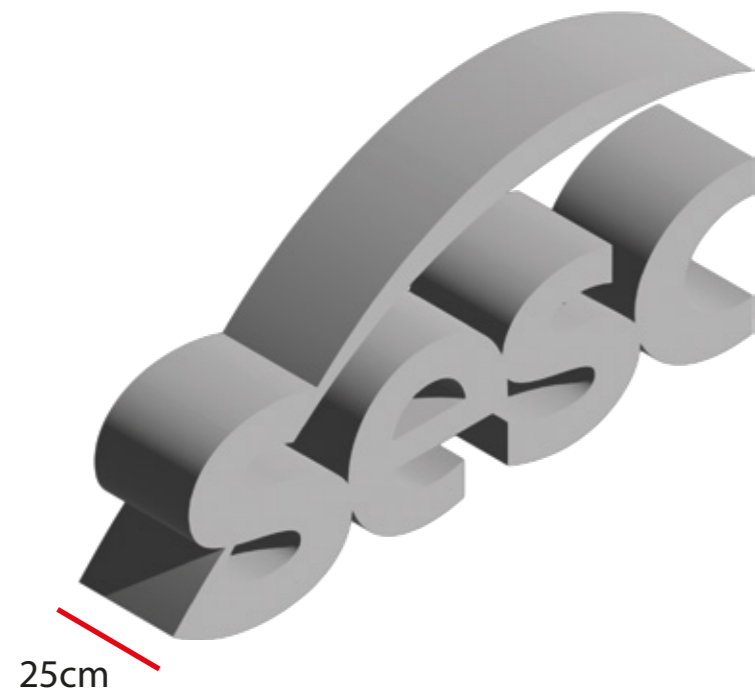

VERSO

Modelo 6 – Totem Padrão Sesc

SINALIZAÇÃO

Sinalização externa

Vista explodida — totens

OBS: fornecedor deve prever elétrica e definir o perfil de metalon.

Modelo 7 – Totem Estacionamento Exclusivo

Modelo 8 – Totem Estacionamento Exclusivo

Letras com 25cm de espessura, feito em aço inox, letra fechada.

Medida área total: 200x100cm (medida até o fim do arco) 200x64cm (medida das letras).