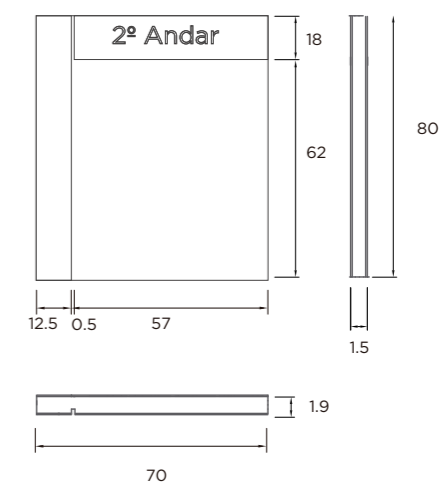

* Dimensão total da placa: 20,5 x 20,5 cm.

Peças completas *vista explodida*

Peças montadas *vistas ortográficas*

PVC *vistas ortográficas*

Chapa acrílica e textos *vistas ortográficas*

Item 08 – Quadro de Aviso

* Dimensão total da placa: 36 x 25,5 cm

* Fixação entre os módulos através de fita VHB 3M.

Peças completas *vista explodida*

Peças montadas
vistas ortográficas

PVC
vistas ortográficas

Chapa de Acrílico
vistas ortográficas

ATENÇÃO: ilustrações fora de escala. Medidas em centímetros.

Placa Modular Indicativa Simples 70x80cm

SINALIZAÇÃO

Sinalização interna

Placas de orientação

- 1 PVC Expandido 15mm com chanfros de 4mm de profundidade na frente e no verso, com pintura automotiva Mercedes Benz na cor Cinza Galanit 94 cód. Lazzuril 5101 Sherwin Williams (referencia Pantone 425 C)
- 2 Acrílico Amarelo 2mm na cor Pantone 7408C com recorte eletrônico vazado.
- 3 Adesivo vinil branco recorte atrás do acrílico amarelo para proporcional melhor opacidade do acrílico.
- 4 Texto em vinil adesivo em recorte na cor cinza, referencia Pantone Cool Gray 2 C.

* Dimensão total da placa: 70x80 cm

* Fixação entre os módulos através de fita VHB 3M.

Peças montadas *vistas ortográficas*

PVC *vistas ortográficas*

Sinalização Externa

Modelo 1 - Totem direcionamento (Blocos) 2 Faces