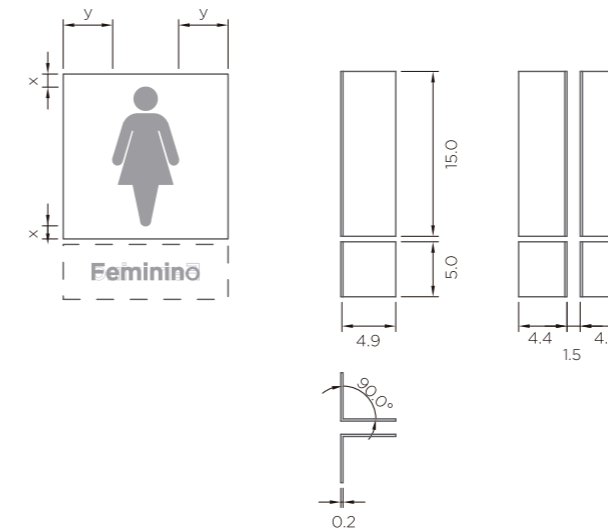

* Dimensão total da placa: 20,5 x 20,5 cm.

Peças montadas *vistas ortográficas*

PVC *vistas ortográficas*

Chapa acrílica e textos *vistas ortográficas*

Peças completas *vista explodida*

ATENÇÃO: ilustrações fora de escala. Medidas em centímetros.

* Dimensão total da placa: 52 x 20 cm.

Peças completas *vista explodida*

Peças montadas
vistas ortográficas

PVC
vistas ortográficas

Chapa acrílica e textos
vistas ortográficas

ATENÇÃO: ilustrações fora de escala. Medidas em centímetros.

Peças completas *vista explodida*

Peças montadas *vistas ortográficas*

PVC *vistas ortográficas*

Chapa acrílica e texto *vistas ortográficas*

Detalhamento *fixação na parede*

Placa Modular Indicativa 20,5x20,5cm - Modelo 2

* Dimensão total da placa: 20,5 x 20,5 cm.

Peças completas *vista explodida*

Peças montadas *vistas ortográficas*

PVC *vistas ortográficas*

Chapa acrílica e textos *vistas ortográficas*

Item 08 – Quadro de Aviso