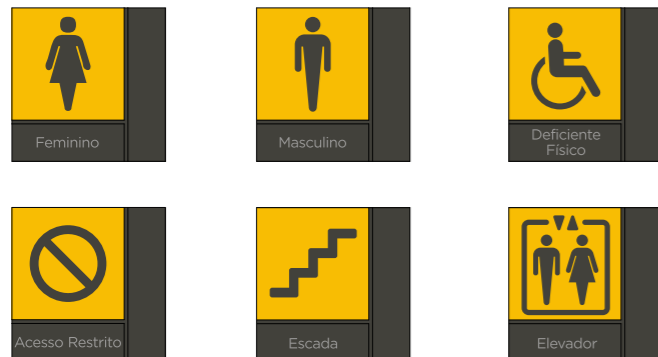

* Dimensão total da placa: 20,5 x 14,5cm

Placa Modular Indicativa 20,5x20,5cm - Modelo 1

SINALIZAÇÃO

Sinalização interna

PLACA INDICATIVA COM GLIFOS

- 1 PVC Expandido 10mm, com chanfros de 6mm de profundidade, com pintura Mercedes Benz na cor Cinza Galanit 94 cód. Lazzuril 5101 Sherwin Williams (referencia Pantone 425 C).
- 2 Acrílico Amarelo 2mm na cor Pantone 7408C com recorte eletrônico vazado.
- 3 Adesivo vinil branco recorte atrás do acrilico amarelo para proporcional melhor opacidade do acrilico.
- 4 Texto em vinil adesivo em recorte na cor cinza, referencia Pantone Cool Gray 2 C.

* Dimensão total da placa: 20,5 x 20,5 cm.

Peças montadas *vistas ortográficas*

PVC *vistas ortográficas*

Chapa acrílica e textos *vistas ortográficas*

Peças completas *vista explodida*

ATENÇÃO: ilustrações fora de escala. Medidas em centímetros.

Placa Modular Indicativa Simples 52x20cm

SINALIZAÇÃO

Sinalização interna

PLACA INDICATIVA SIMPLES

- 1 PVC Expandido 10mm, com chanfros de 6mm de profundidade, com pintura Mercedes Benz na cor Cinza Galanit 94 cód. Lazzuril 5101 Sherwin Williams (referencia Pantone 425 C).
- 2 Acrílico Amarelo 2mm na cor Pantone 7408C com recorte eletrônico vazado.
- 3 Adesivo vinil branco recorte atrás do acrílico amarelo para proporcionar melhor opacidade do acrílico.
- 4 Texto em vinil adesivo em recorte na cor cinza, referencia Pantone Cool Gray 2 C.