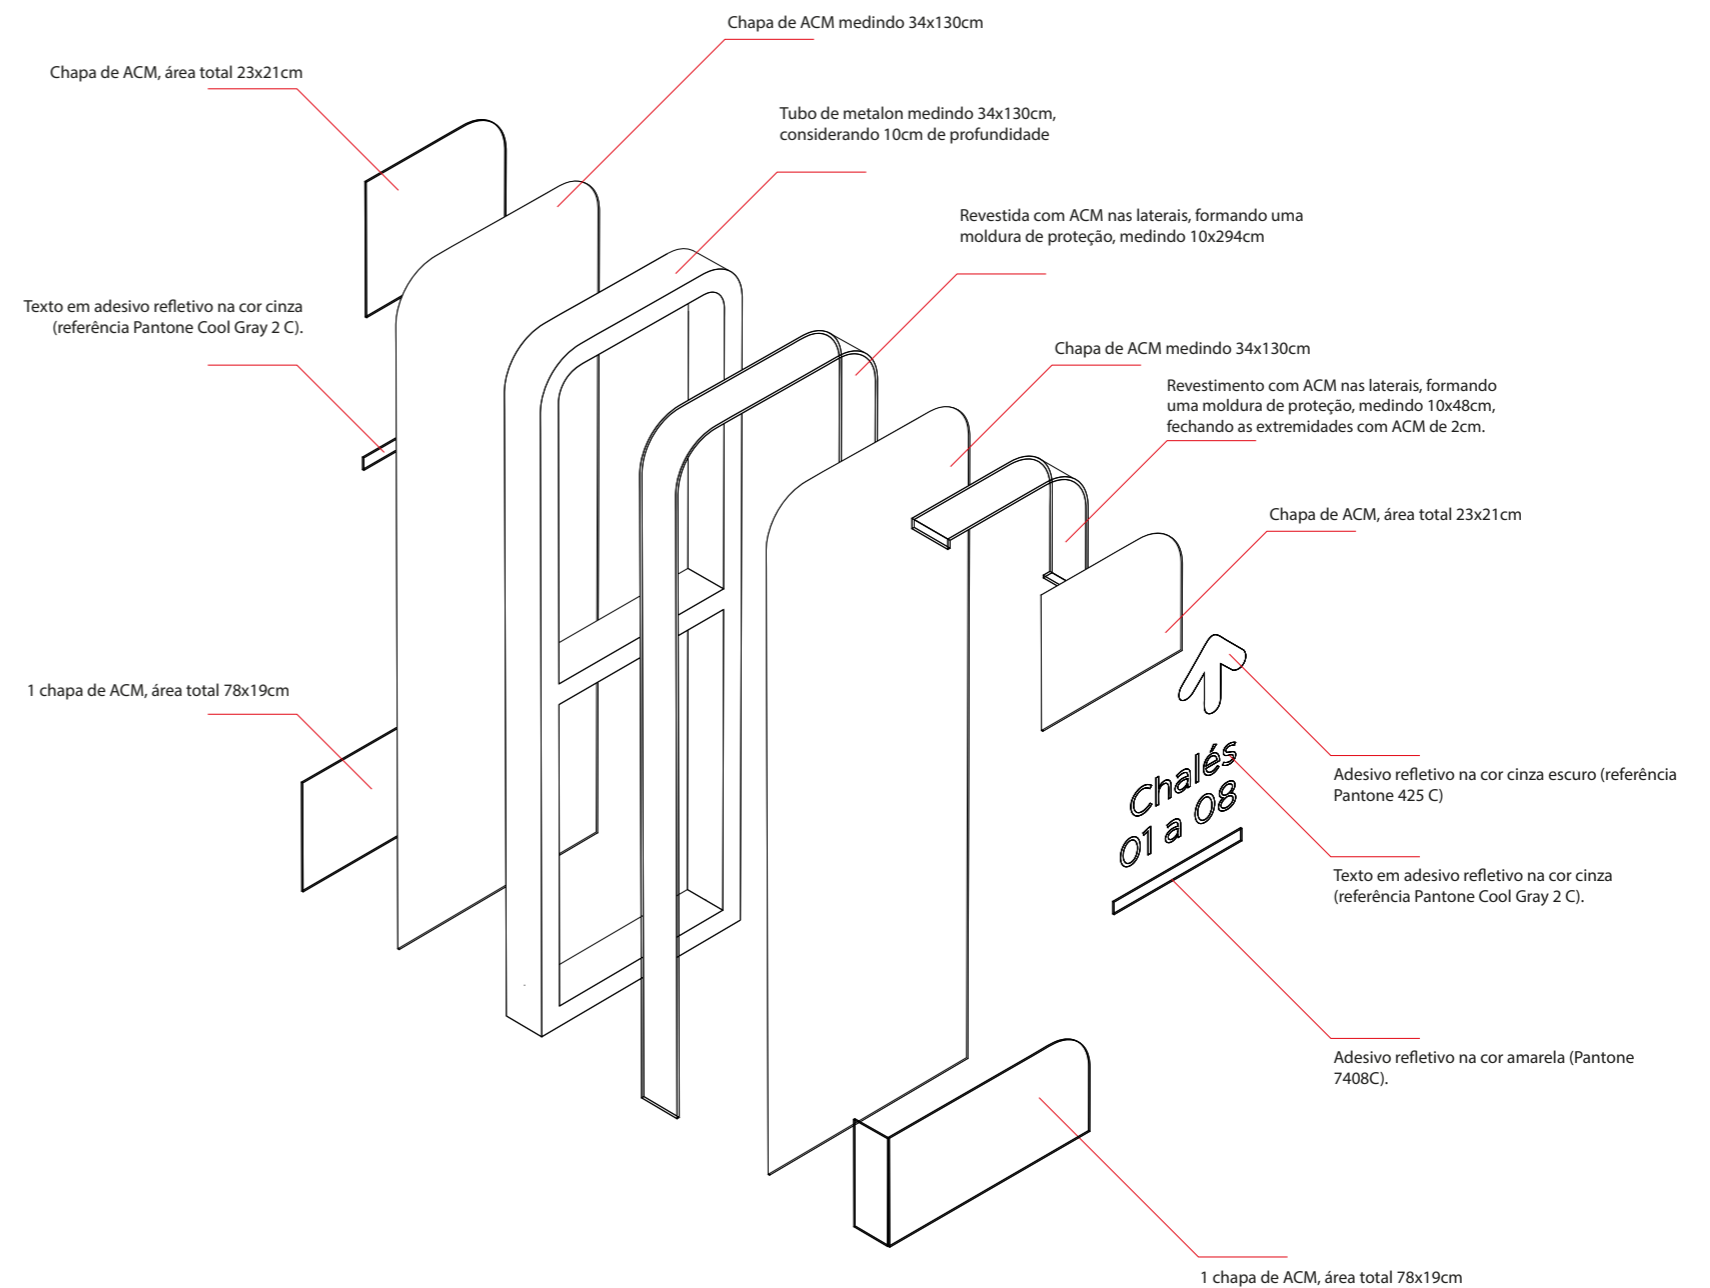

Modelo 2 – Totem Chalés

Para essa montagem, também é possível produzir o modelo 2 – Totem Estacionamento e Direcionamento – 2 faces