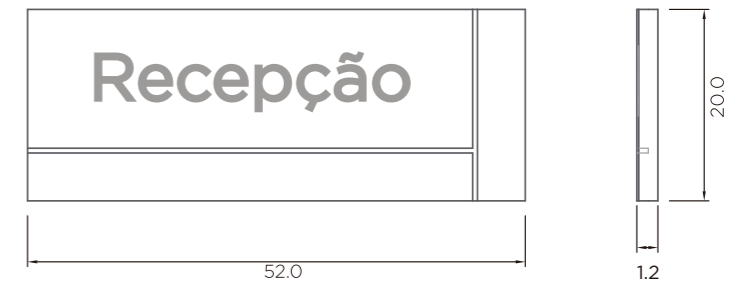

* Dimensão total da placa: 20,5 x 14,5cm

Placa Modular Indicativa 20,5x20,5cm - Modelo 1

SINALIZAÇÃO

Sinalização interna

PLACA INDICATIVA COM GLIFOS

- 1 PVC Expandido 10mm, com chanfros de 6mm de profundidade, com pintura Mercedes Benz na cor Cinza Galanit 94 cód. Lazzuril 5101 Sherwin Williams (referencia Pantone 425 C).
- 2 Acrílico Amarelo 2mm na cor Pantone 7408C com recorte eletrônico vazado.
- 3 Adesivo vinil branco recorte atrás do acrilico amarelo para proporcional melhor opacidade do acrilico.
- 4 Texto em vinil adesivo em recorte na cor cinza, referencia Pantone Cool Gray 2 C.

* Dimensão total da placa: 20,5 x 20,5 cm.

Peças montadas *vistas ortográficas*

PVC *vistas ortográficas*

Chapa acrílica e textos *vistas ortográficas*

Peças completas *vista explodida*

ATENÇÃO: ilustrações fora de escala. Medidas em centímetros.

Placa Modular Indicativa Simples 52x20cm

SINALIZAÇÃO

Sinalização interna

PLACA INDICATIVA SIMPLES

- 1 PVC Expandido 10mm, com chanfros de 6mm de profundidade, com pintura Mercedes Benz na cor Cinza Galanit 94 cód. Lazzuril 5101 Sherwin Williams (referencia Pantone 425 C).
- 2 Acrílico Amarelo 2mm na cor Pantone 7408C com recorte eletrônico vazado.
- 3 Adesivo vinil branco recorte atrás do acrílico amarelo para proporcionar melhor opacidade do acrílico.
- 4 Texto em vinil adesivo em recorte na cor cinza, referencia Pantone Cool Gray 2 C.

* Dimensão total da placa: 52 x 20 cm.

Peças completas *vista explodida*

Peças montadas
vistas ortográficas

PVC
vistas ortográficas

Chapa acrílica e textos
vistas ortográficas

ATENÇÃO: ilustrações fora de escala. Medidas em centímetros.