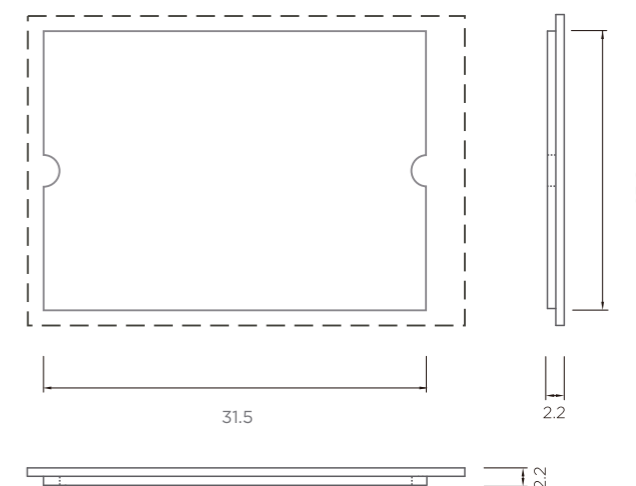

* Dimensão total da placa: 20,5 x 20,5 cm.

Peças montadas *vistas ortográficas*

PVC *vistas ortográficas*

Chapa acrílica e textos *vistas ortográficas*

Peças completas *vista explodida*

ATENÇÃO: ilustrações fora de escala. Medidas em centímetros.

* Dimensão total da placa: 52 x 20 cm.

Peças completas *vista explodida*

Peças montadas
vistas ortográficas

PVC
vistas ortográficas

Chapa acrílica e textos
vistas ortográficas

ATENÇÃO: ilustrações fora de escala. Medidas em centímetros.

* Dimensão total da placa: 20,5 x 20,5 cm.

Peças completas *vista explodida*

Peças montadas *vistas ortográficas*

PVC *vistas ortográficas*

Chapa acrílica e textos *vistas ortográficas*

Item 08 – Quadro de Aviso

* Dimensão total da placa: 36 x 25,5 cm

* Fixação entre os módulos através de fita VHB 3M.

Peças completas *vista explodida*

Peças montadas
vistas ortográficas

PVC
vistas ortográficas

Chapa de Acrílico
vistas ortográficas