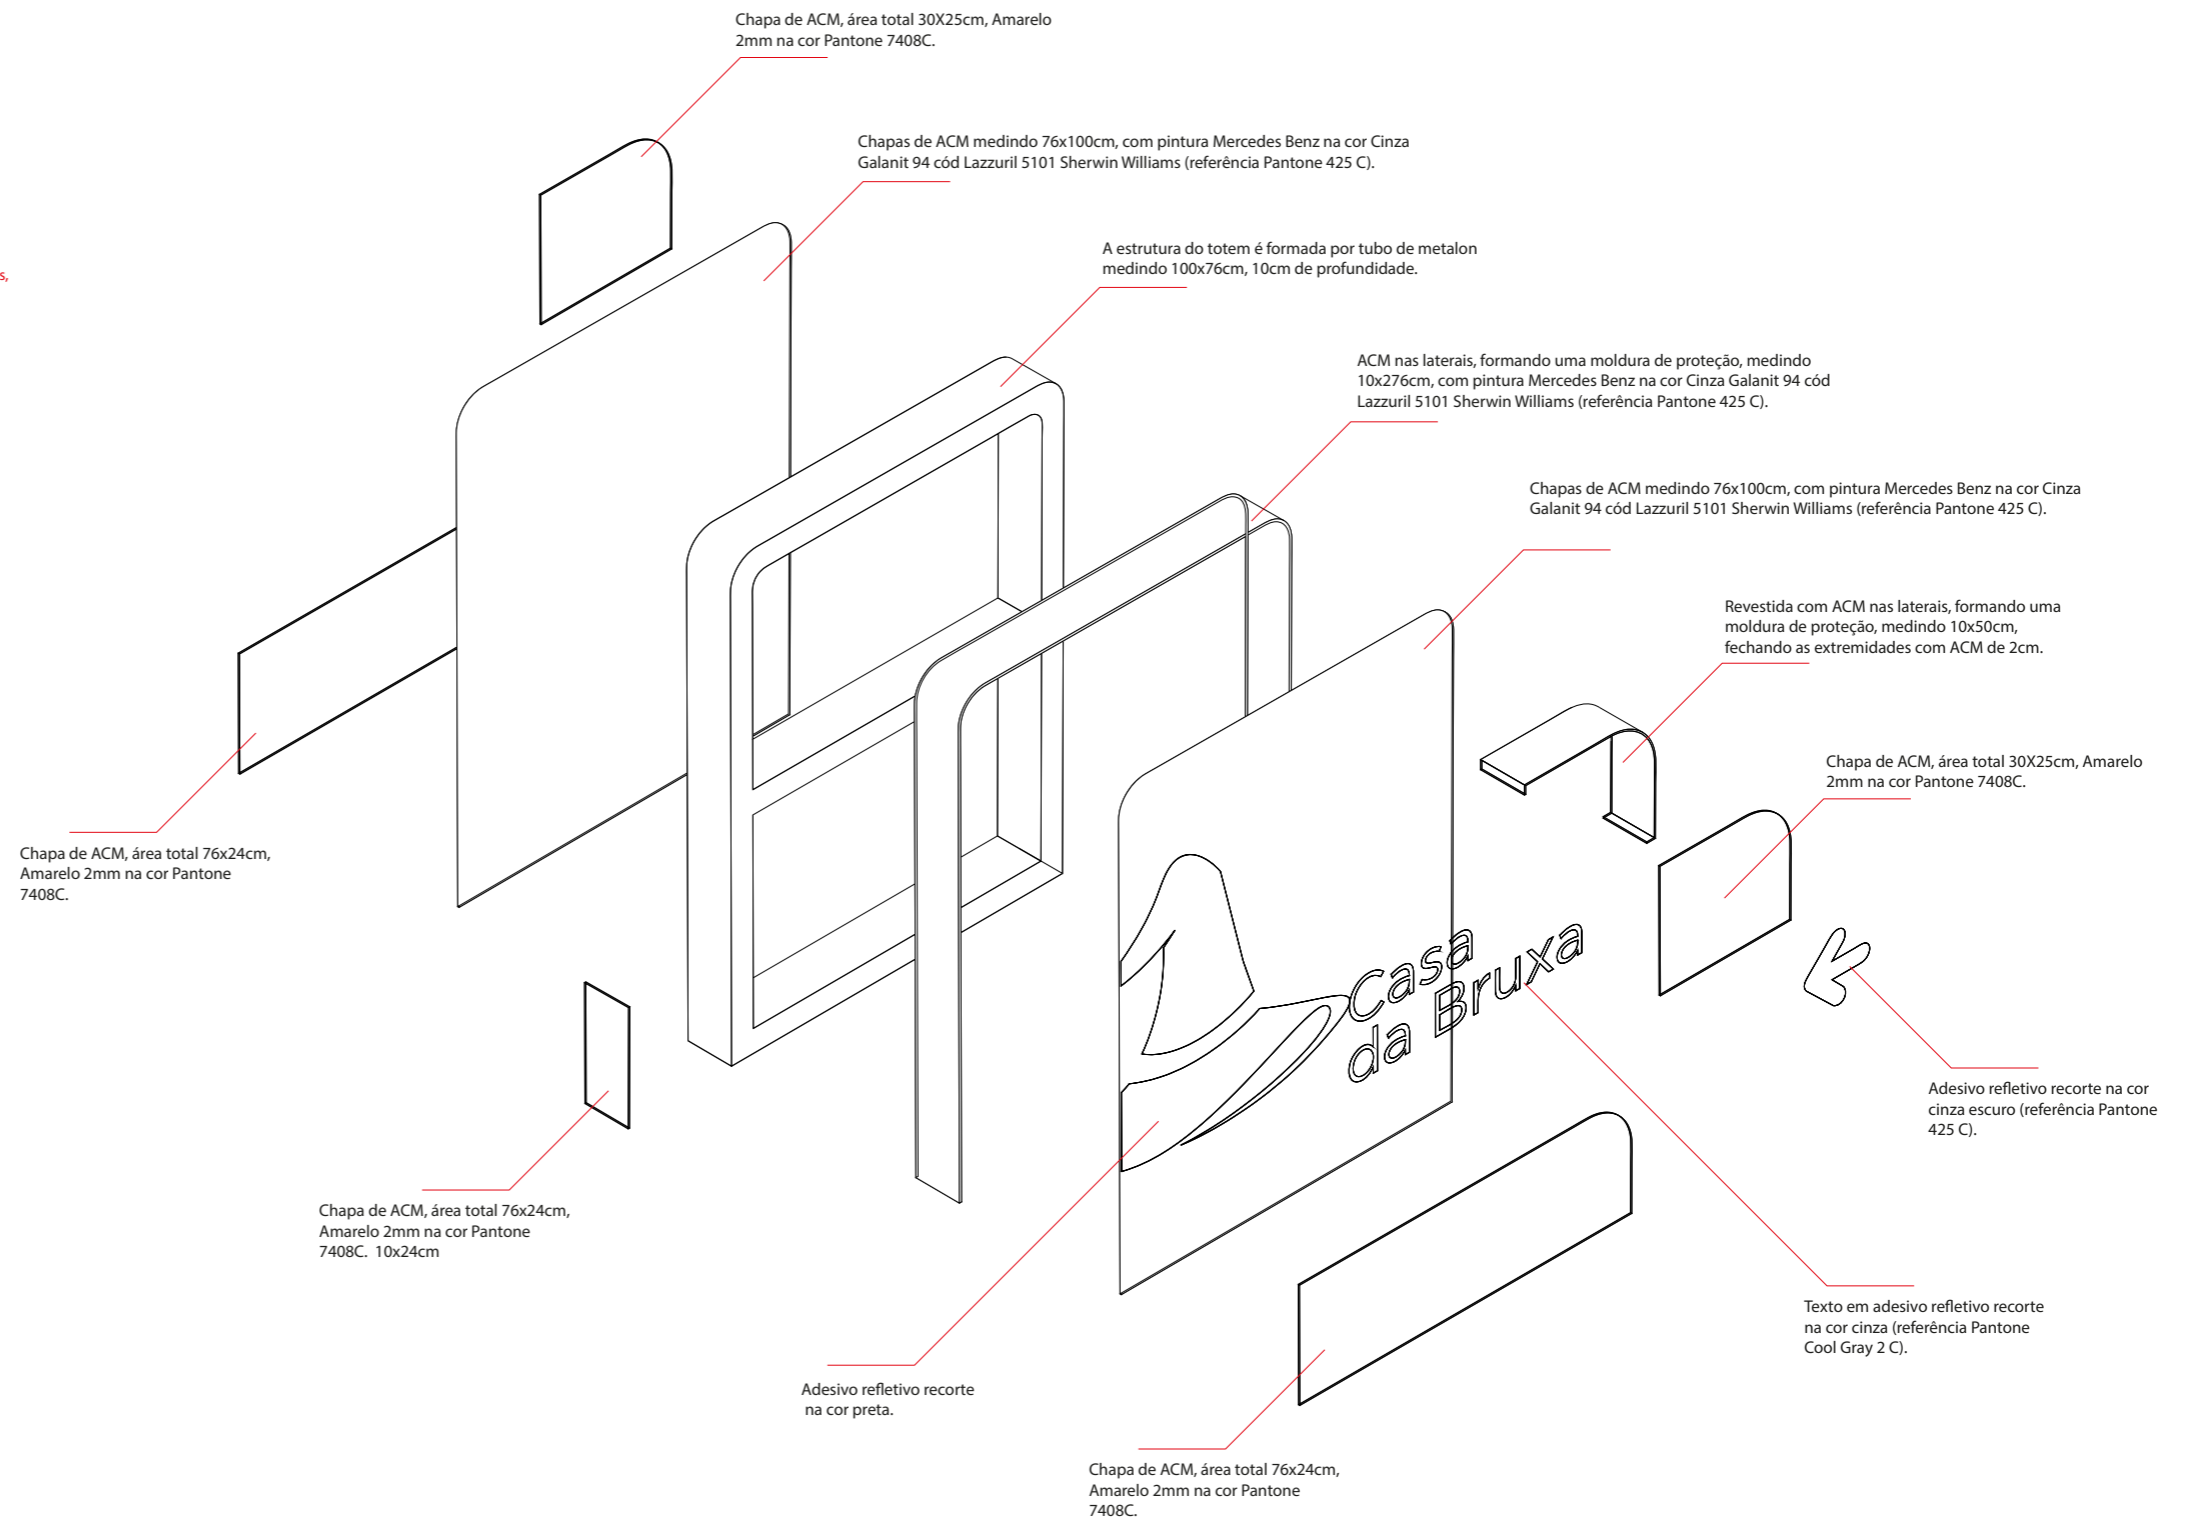

Modelo 3 - Identificação de espaços