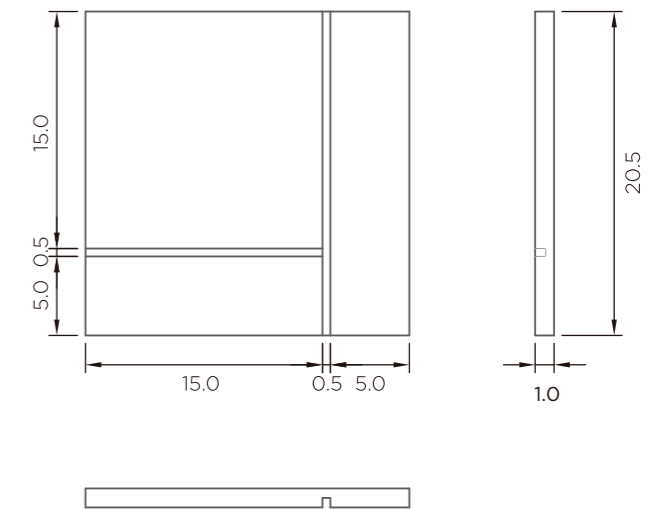

Placa Quartos - 20,5x14,5cm

PLACA INDICATIVA COM GLIFOS

- 1 PVC Expandido 10mm, com chanfros de 6mm de profundidade, com pintura Mercedes Benz na cor Cinza Galanit 94 cód. Lazzuril 5101 Sherwin Williams (referencia Pantone 425 C).
- 2 Acrílico Amarelo 2mm na cor Pantone 7408C com recorte eletrônico vazado.
- 3 Adesivo vinil branco recorte atrás do acrilico amarelo para proporcional melhor opacidade do acrilico.
- 4 Texto em vinil adesivo em recorte na cor cinza, referencia Pantone Cool Gray 2 C.

* Dimensão total da placa: 20,5 x 14,5cm

Placa Modular Indicativa 20,5x20,5cm - Modelo 1

SINALIZAÇÃO

Sinalização interna

PLACA INDICATIVA COM GLIFOS

- 1 PVC Expandido 10mm, com chanfros de 6mm de profundidade, com pintura Mercedes Benz na cor Cinza Galanit 94 cód. Lazzuril 5101 Sherwin Williams (referencia Pantone 425 C).
- 2 Acrílico Amarelo 2mm na cor Pantone 7408C com recorte eletrônico vazado.
- 3 Adesivo vinil branco recorte atrás do acrilico amarelo para proporcional melhor opacidade do acrilico.
- 4 Texto em vinil adesivo em recorte na cor cinza, referencia Pantone Cool Gray 2 C.

* Dimensão total da placa: 20,5 x 20,5 cm.

Peças montadas *vistas ortográficas*

PVC *vistas ortográficas*

Chapa acrílica e textos *vistas ortográficas*

Peças completas *vista explodida*

ATENÇÃO: ilustrações fora de escala. Medidas em centímetros.

* Dimensão total da placa: 52 x 20 cm.

Peças completas *vista explodida*

Peças montadas
vistas ortográficas

PVC
vistas ortográficas

Chapa acrílica e textos
vistas ortográficas

ATENÇÃO: ilustrações fora de escala. Medidas em centímetros.