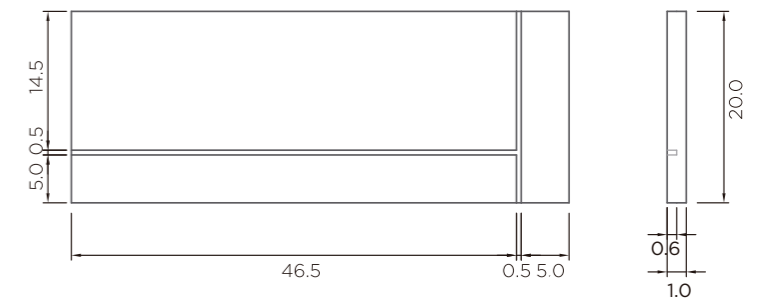

* Dimensão total da placa: 20,5 x 20,5 cm.

Peças montadas *vistas ortográficas*

PVC *vistas ortográficas*

Chapa acrílica e textos *vistas ortográficas*

Peças completas *vista explodida*

ATENÇÃO: ilustrações fora de escala. Medidas em centímetros.

Placa Modular Indicativa Simples 52x20cm

SINALIZAÇÃO

Sinalização interna

PLACA INDICATIVA SIMPLES

- 1 PVC Expandido 10mm, com chanfros de 6mm de profundidade, com pintura Mercedes Benz na cor Cinza Galanit 94 cód. Lazzuril 5101 Sherwin Williams (referencia Pantone 425 C).
- 2 Acrílico Amarelo 2mm na cor Pantone 7408C com recorte eletrônico vazado.
- 3 Adesivo vinil branco recorte atrás do acrílico amarelo para proporcionar melhor opacidade do acrílico.
- 4 Texto em vinil adesivo em recorte na cor cinza, referencia Pantone Cool Gray 2 C.

* Dimensão total da placa: 52 x 20 cm.

Peças completas *vista explodida*

Peças montadas
vistas ortográficas

PVC
vistas ortográficas

Chapa acrílica e textos
vistas ortográficas

ATENÇÃO: ilustrações fora de escala. Medidas em centímetros.

Cada mural deverá 40 imãs formato disco de aço inox aproximadamente Ø15mm com ímã de neodímio.

* Dimensão total da placa: 150 x 90 cm

* Fixação entre os módulos através de fita VHB 3M.

Fixação das Placas na parede por pitons de aço, ou parafuso sob o acrílico