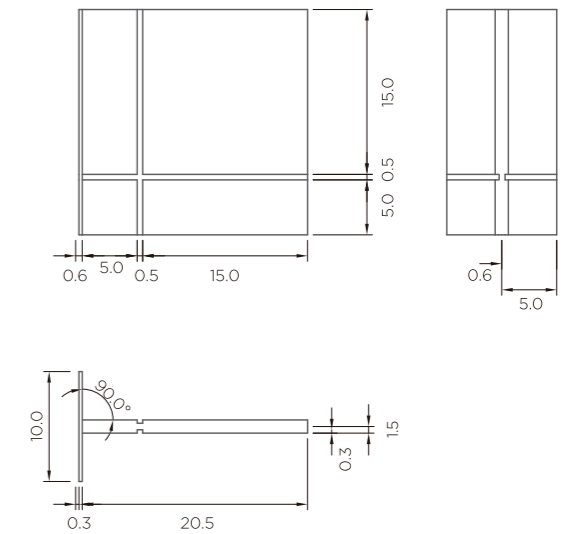

PVC *vistas ortográficas*