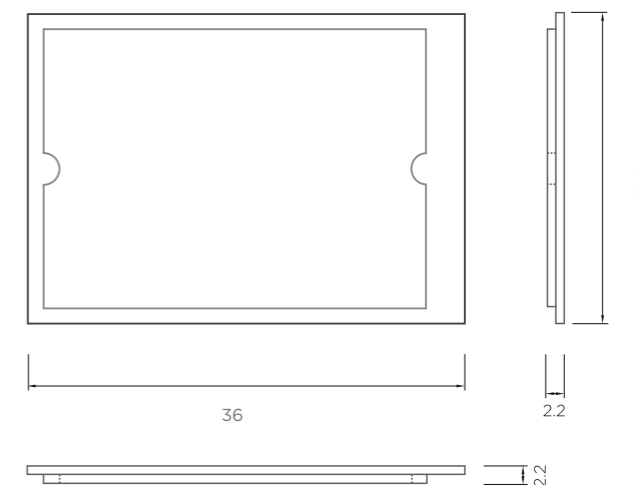

* Dimensão total da placa: 20,5 x 20,5 cm.

Peças montadas *vistas ortográficas*

PVC *vistas ortográficas*

Chapa acrílica e textos *vistas ortográficas*

Peças completas *vista explodida*

ATENÇÃO: ilustrações fora de escala. Medidas em centímetros.

* Dimensão total da placa: 20,5 x 20,5 cm.

Peças completas *vista explodida*

Peças montadas *vistas ortográficas*

PVC *vistas ortográficas*

Chapa acrílica e textos *vistas ortográficas*

Item 08 – Quadro de Aviso

* Dimensão total da placa: 36 x 25,5 cm

* Fixação entre os módulos através de fita VHB 3M.

Peças completas *vista explodida*

Peças montadas
vistas ortográficas

PVC
vistas ortográficas

Chapa de Acrílico
vistas ortográficas