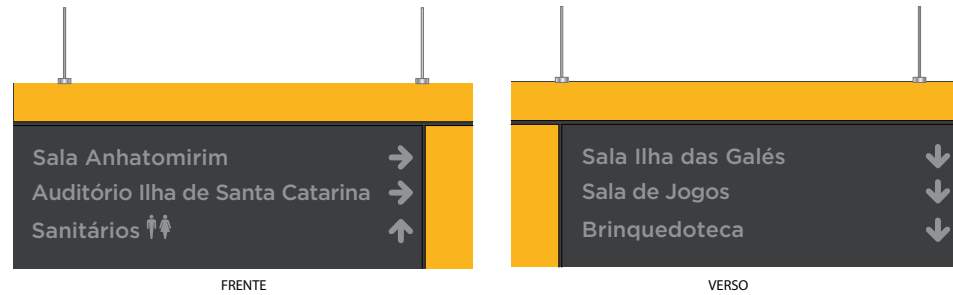

Item 12 - Placa Modular Indicativa 100x40cm - Suspensa