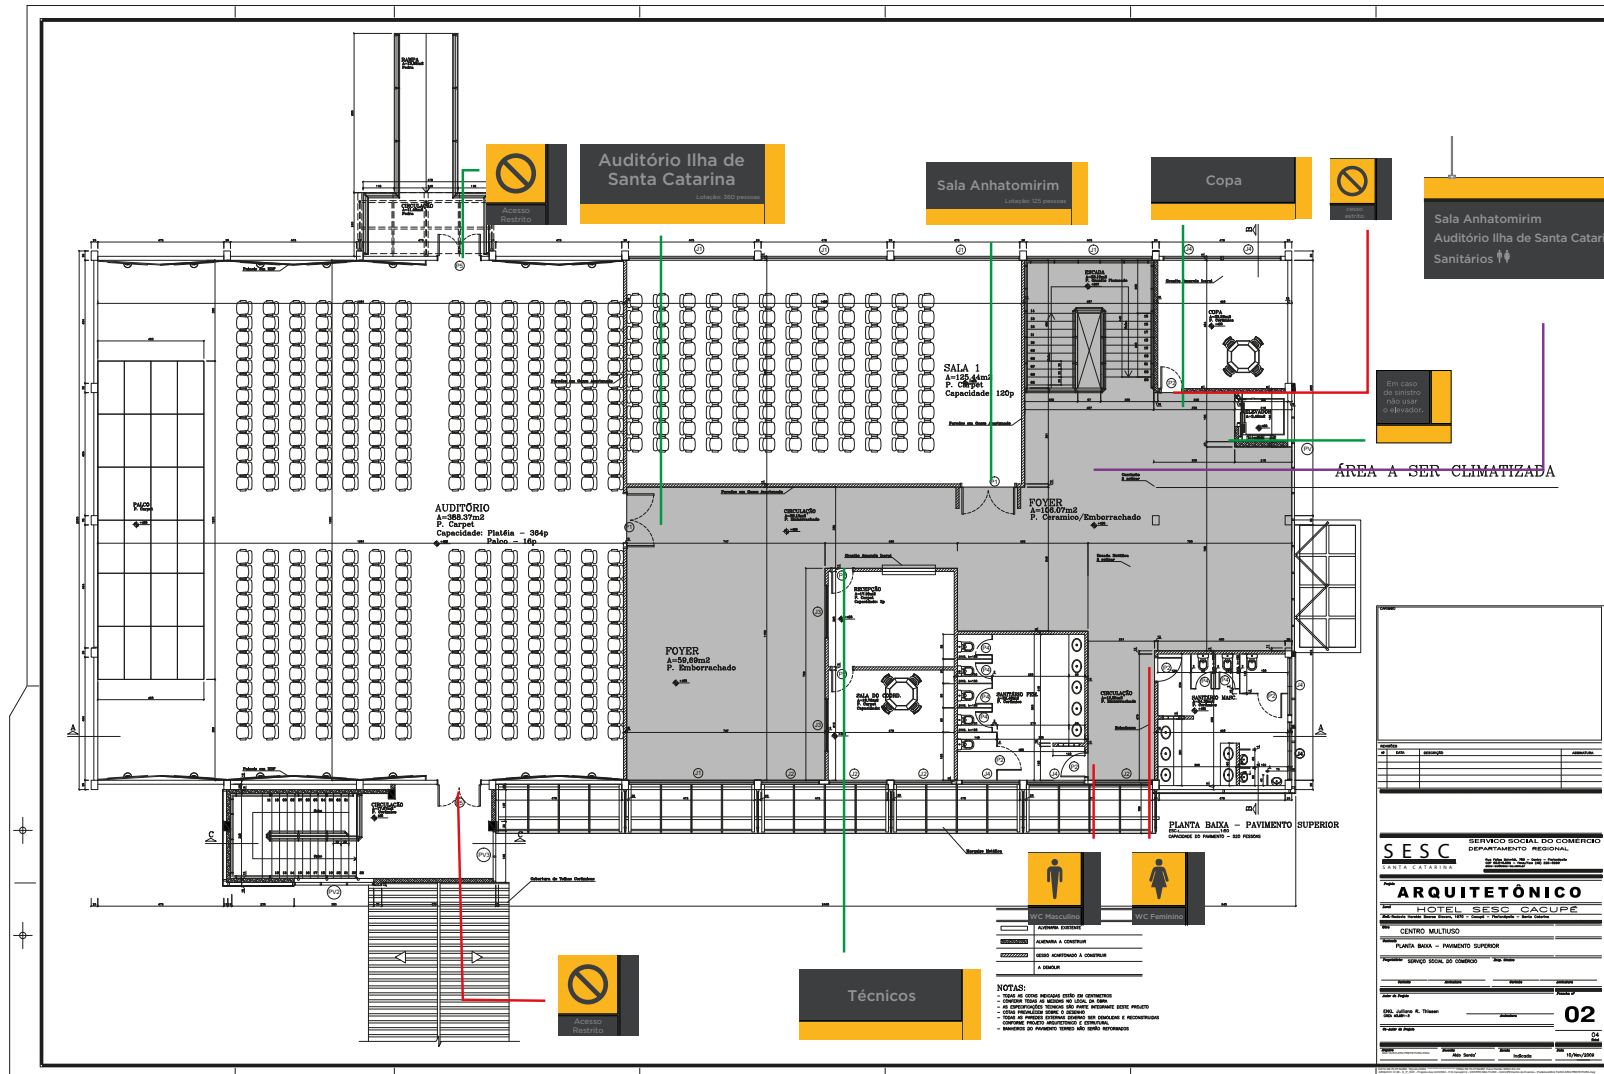

Bloco Centro Multiuso

Item	Descrição	Quantidade	Valor Unitário	Valor Total
1	Suspensa no teto			
2	Instalado na parede			
3	Instalado na porta			

SESC SERVIÇO SOCIAL DO COMÉRCIO
DEPARTAMENTO REGIONAL
SANTA CATARINA

ARQUITETÔNICO
HOTEL SESC CACUPE

CENTRO MULTIUSO
PLANTA BAIXA - PAVIMENTO SUPERIOR

Projeto: SERVIÇO SOCIAL DO COMÉRCIO - 10/Nov/2009

02

10/Nov/2009

- Suspensa no teto
- Instalado na parede
- Instalado na porta