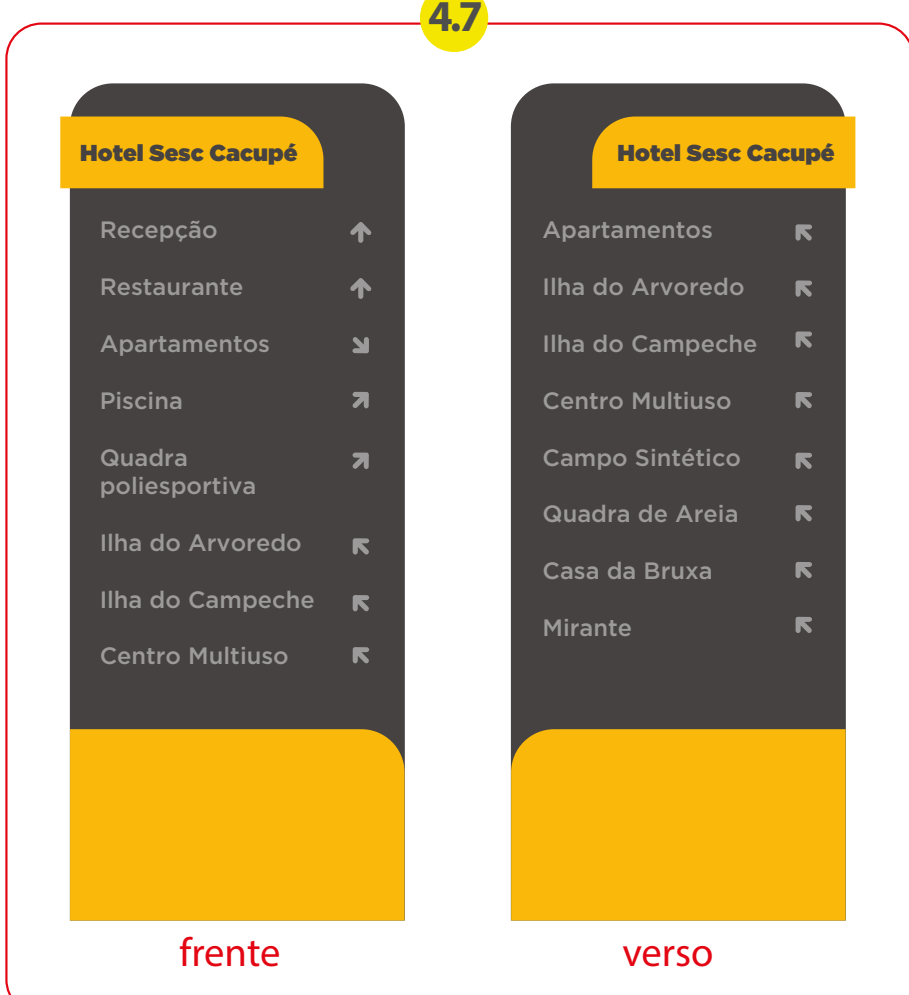

Sinalização Externa

4 Totem MODELO 1 - Identificação de blocos

4.1

4.2

4.3

4.4

4.5

4.6

4.7

4.8