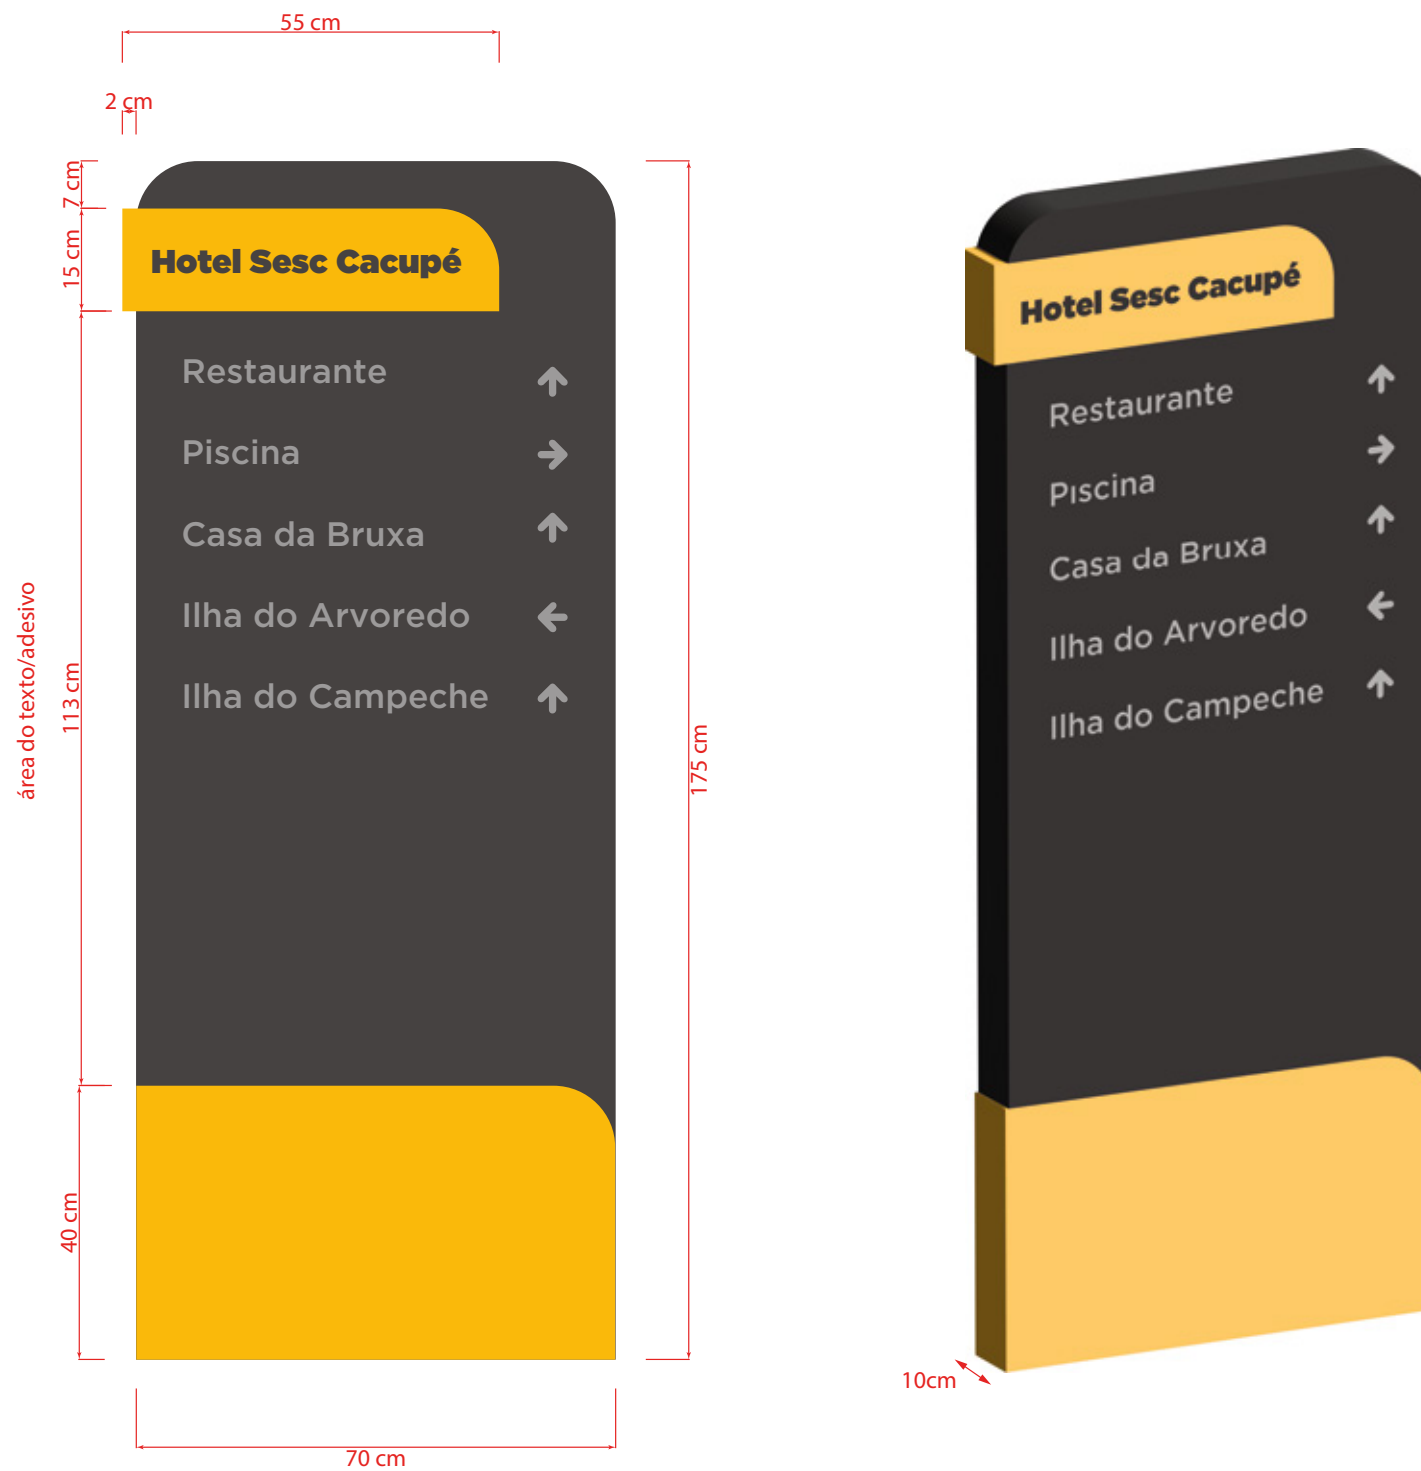

10
Totem chalés

3
Totem Estacionamento

1
Totem de direcionamento

MODELO 03

5
Totem de identificação de espaços

MODELO 04

7

Mapa Hotel

MODELO 05

6

Totem de Entrada dos espaços

MODELO 06

8

Totem Padrão Sesc

MODELO 07

9

Totem estacionamento exclusivo

MODELO 08

11

Marca Sesc em Letra Caixa

Sinalização Externa

4 Totem MODELO 1 - Identificação de blocos

Sinalização Externa

4 Totem MODELO 1 - Identificação de blocos