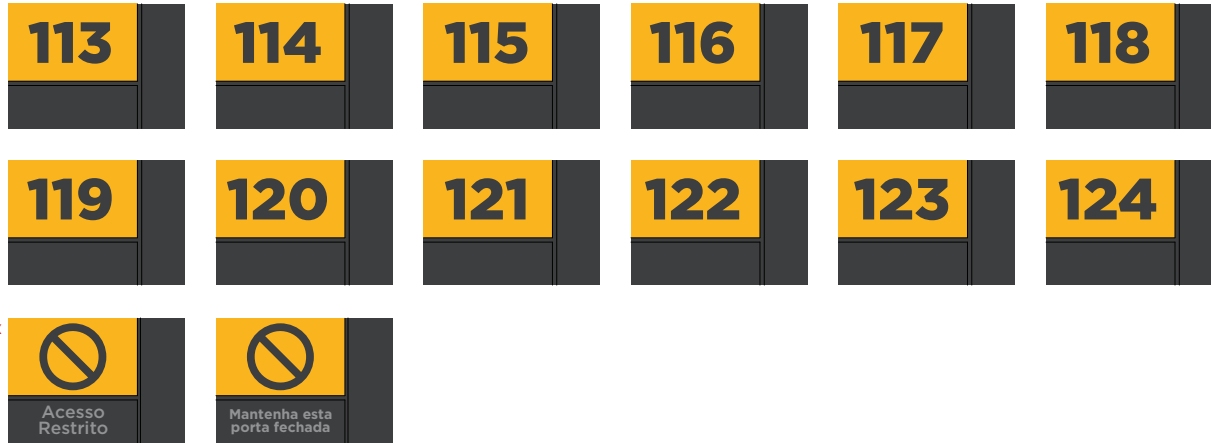

Bloco Apartamentos BLOCO 2 - Térreo

Item 01 - Placa Quartos - 20,5x14,5cm