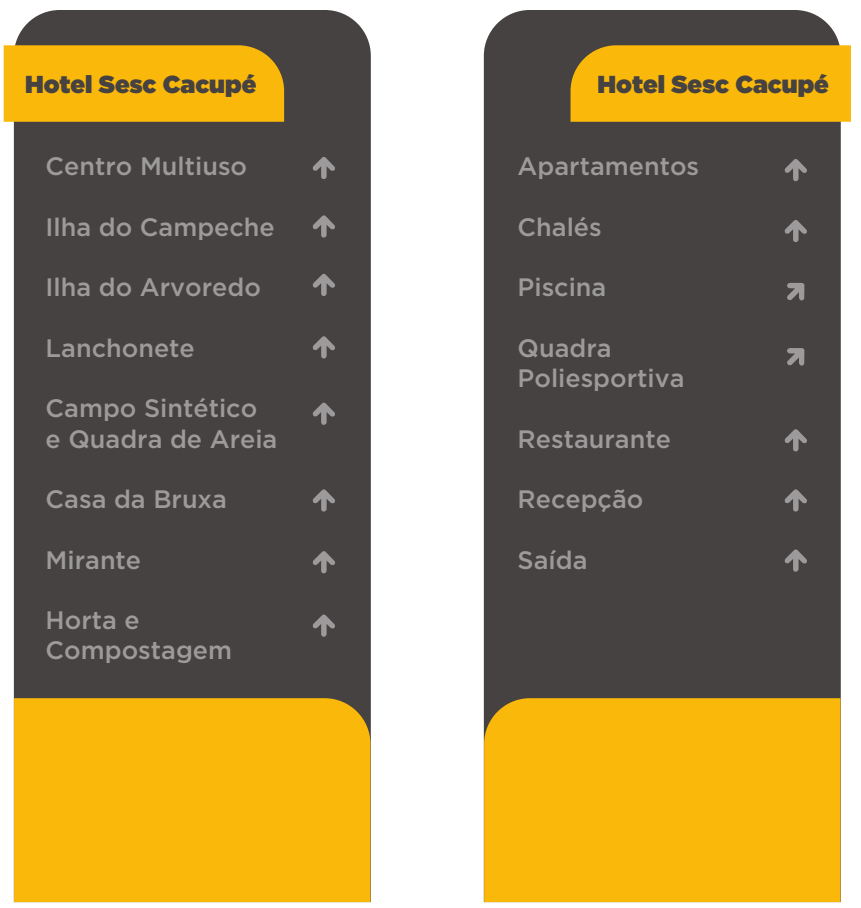

Total de 15 unidades

Sinalização Externa

4 Totem MODELO 1 - Identificação de blocos

4.1

4.2

4.3

4.4

4.5

4.6

4.7

4.8

Sinalização Externa

4 Totem MODELO 1 - Identificação de blocos

4.9

4.10

4.11

4.12

4.13

4.14

4.15

Sinalização Externa

4 Totem MODELO 1 - Identificação de blocos

10 Totem Chalés

Sinalização Externa - Modelo 2