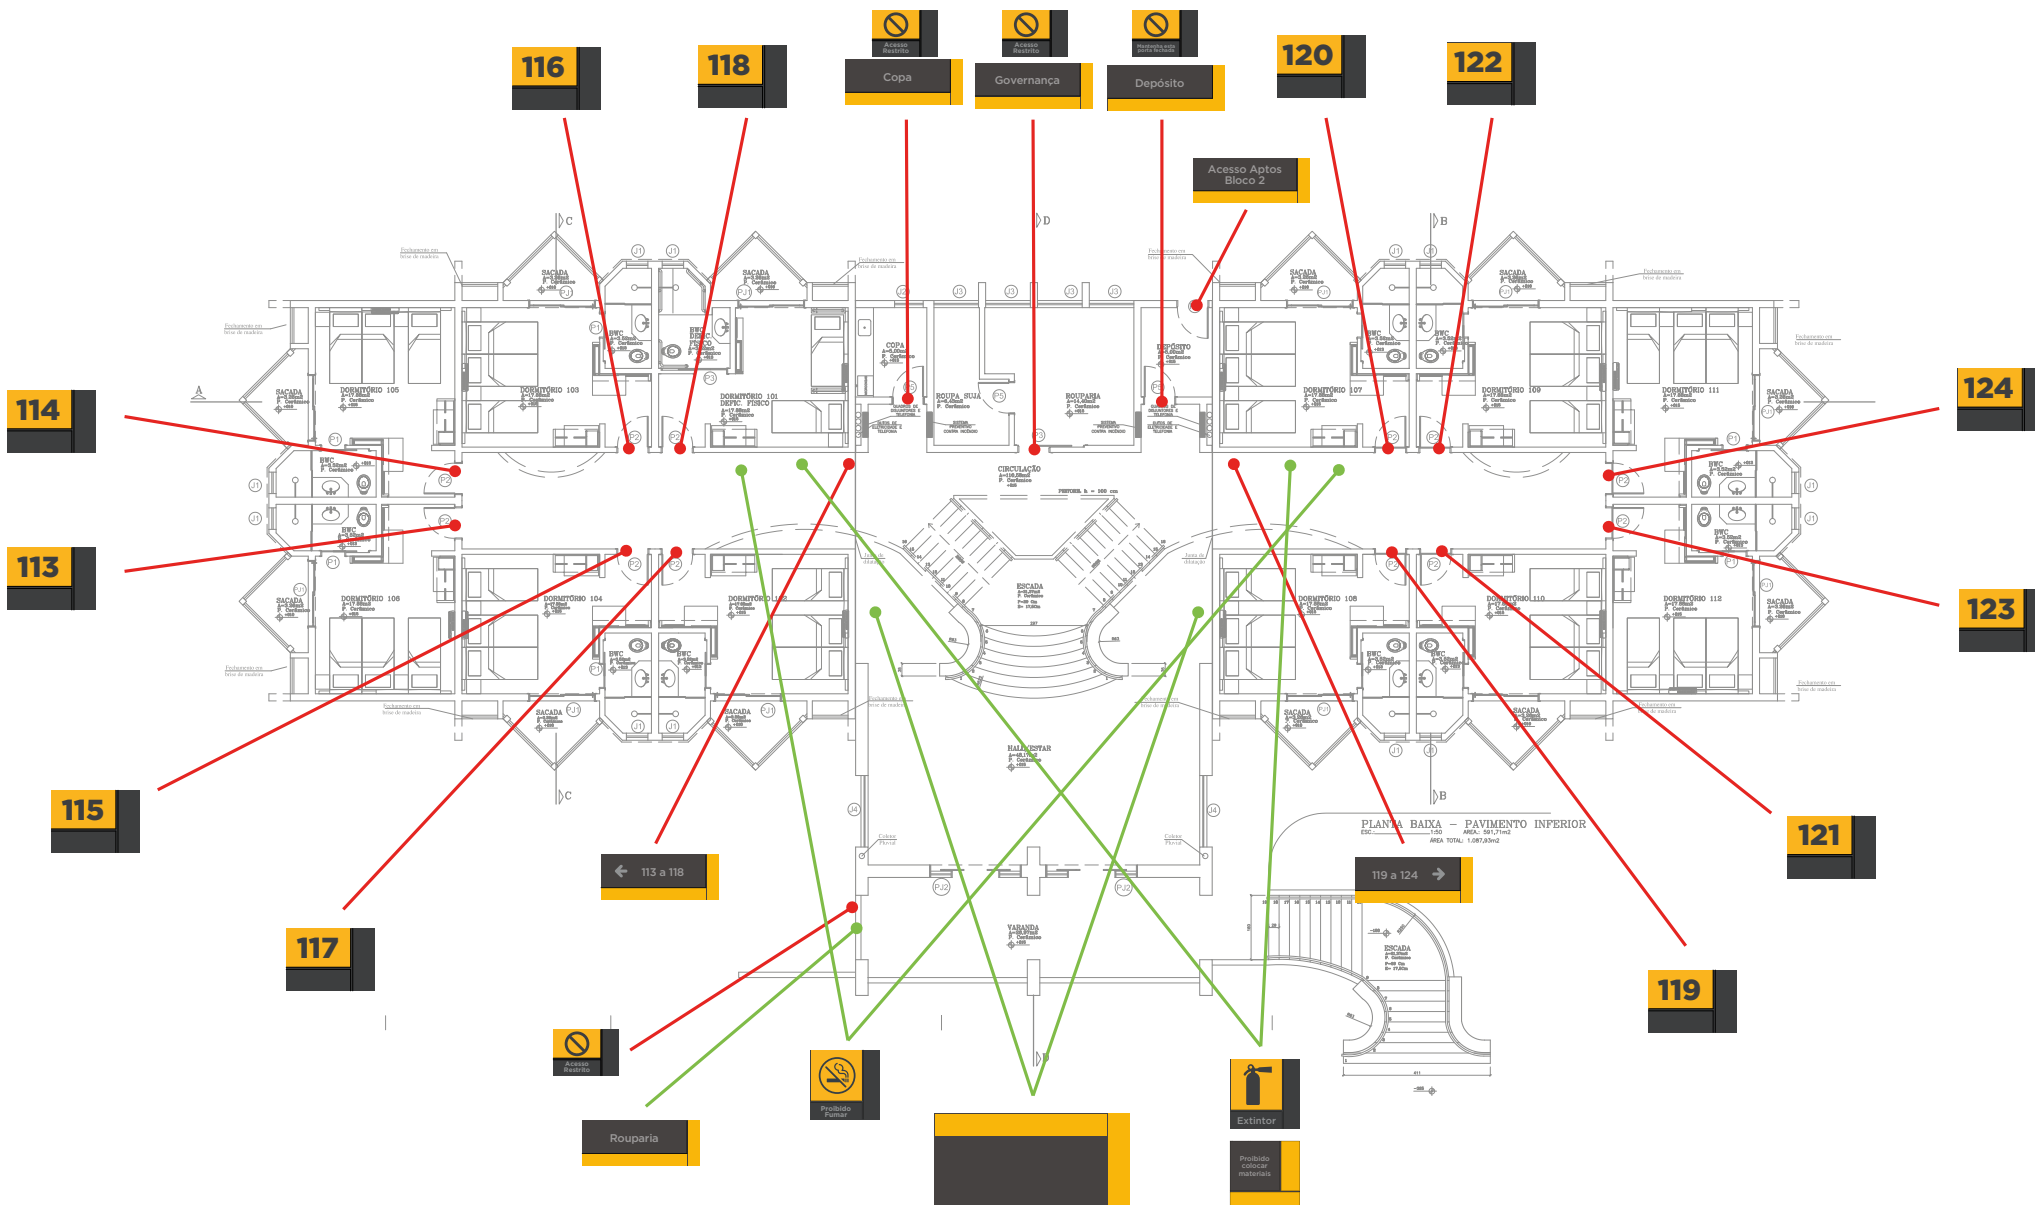

Bloco Apartamentos BLOCO 2 - Térreo

- Instalado na porta
- Instalado na parede