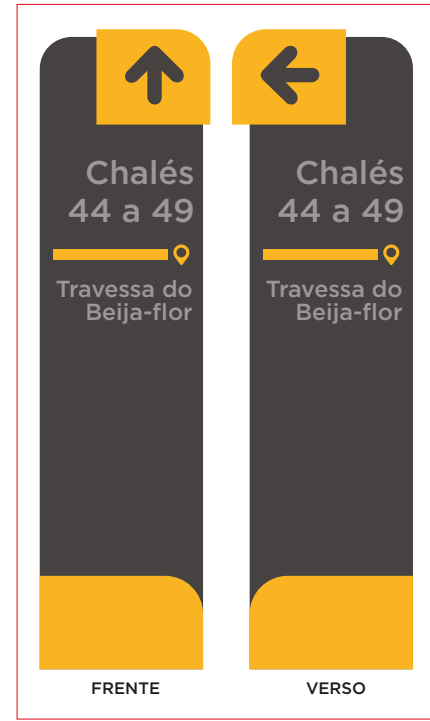

4.6

4.7

4.8

Sinalização Externa

4 Totem MODELO 1 - Identificação de blocos

4.9

4.10

4.11

4.12

4.13

4.14

4.15

Sinalização Externa

4 Totem MODELO 1 - Identificação de blocos

10 Totem Chalés

Sinalização Externa - Modelo 2

10 Totem Chalés

Sinalização Externa - Modelo 2

10 Totem Chalés

Sinalização Externa - Modelo 2

10 Totem Chalés

Aptos Bloco 1
101 a 112
201 a 212
Alameda Maria Faceira

Aptos Bloco 1
101 a 112
201 a 212
Alameda Maria Faceira