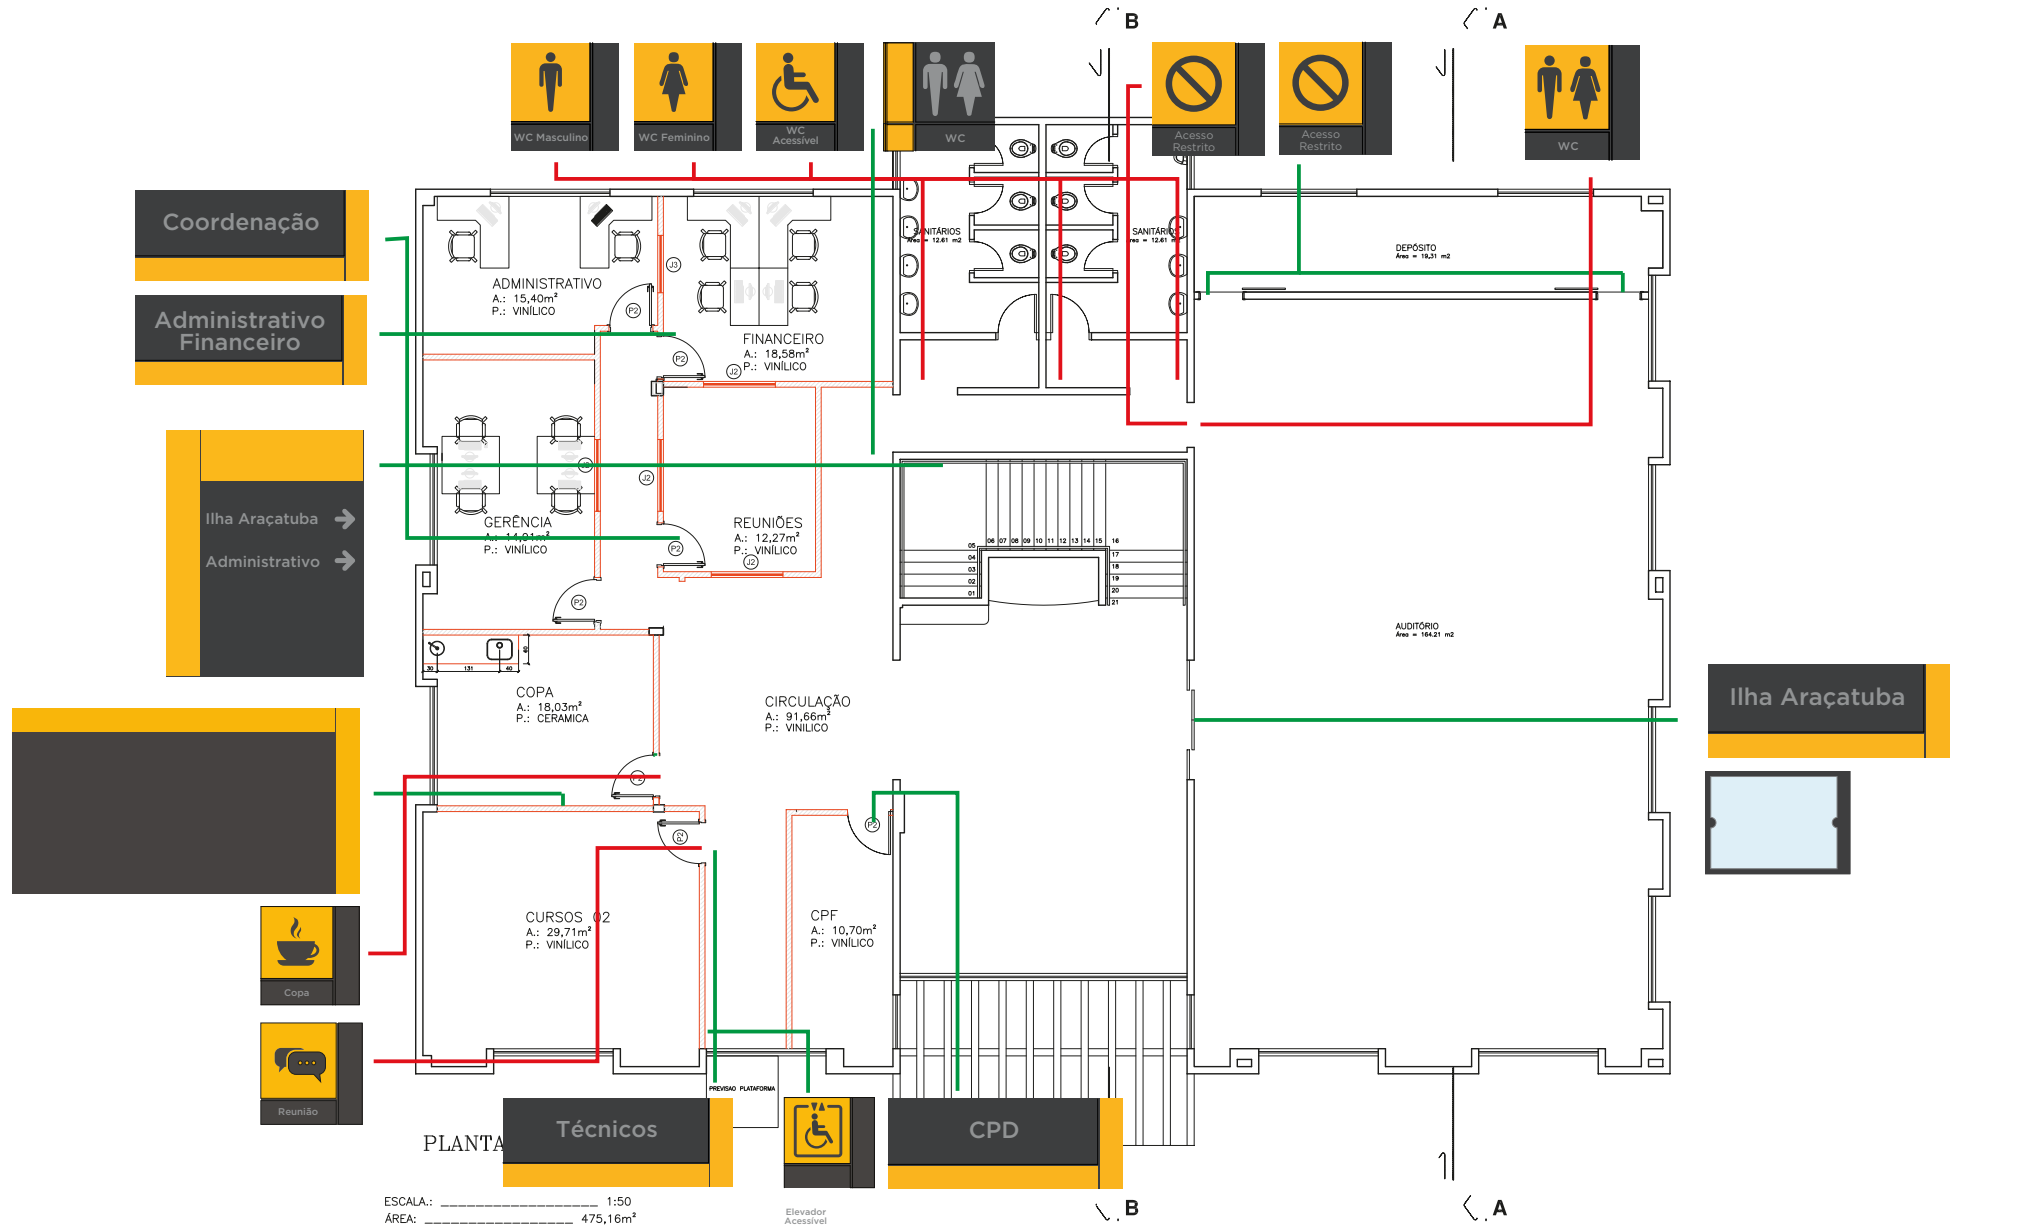

Item 24 - Placa informativa 90x45cm (portão)

GUARITA

Bloco Recepção

Item 04: Faixa de segurança

Item 10 - Placa Aviso A3

Item 02: Placa Modular quadrada 20,5x20,5cm

Item 02: Placa Modular quadrada 20,5x20,5cm

Bloco Recepção

Bloco Administrativo

Item 4: Quadro de Aviso

Item 03: Placa Modular horizontal 52x20cm

Item 06 - Placa Modular Bandeira Simples 21,1x20,5cm

Item 02: Placa Modular quadrada 20,5x20,5cm

Item 02: Placa Modular quadrada 20,5x20,5cm

Item 9: Indicativa Parede 60x75cm

Item 14 Mural 120x60cm

Bloco Administrativo

Bloco Bar e Café

Item 06 - Placa Modular Bandeira Simples 21,1x20,5cm

Item 02: Placa Modular quadrada 20,5x20,5cm

Item 03: Placa Modular horizontal 52x20cm

Item 05: Placa Modular Horizontal Suspensa 52x20cm - 2 faces

Item 02: Placa Modular quadrada 20,5x20,5cm

Item 18: Placa Indicativa 65x16cm

Item 10 - Placa Aviso A3

Bloco Bar e Café

Bloco Restaurante

Item 03 Placa Modular Indicativa 52x20cm