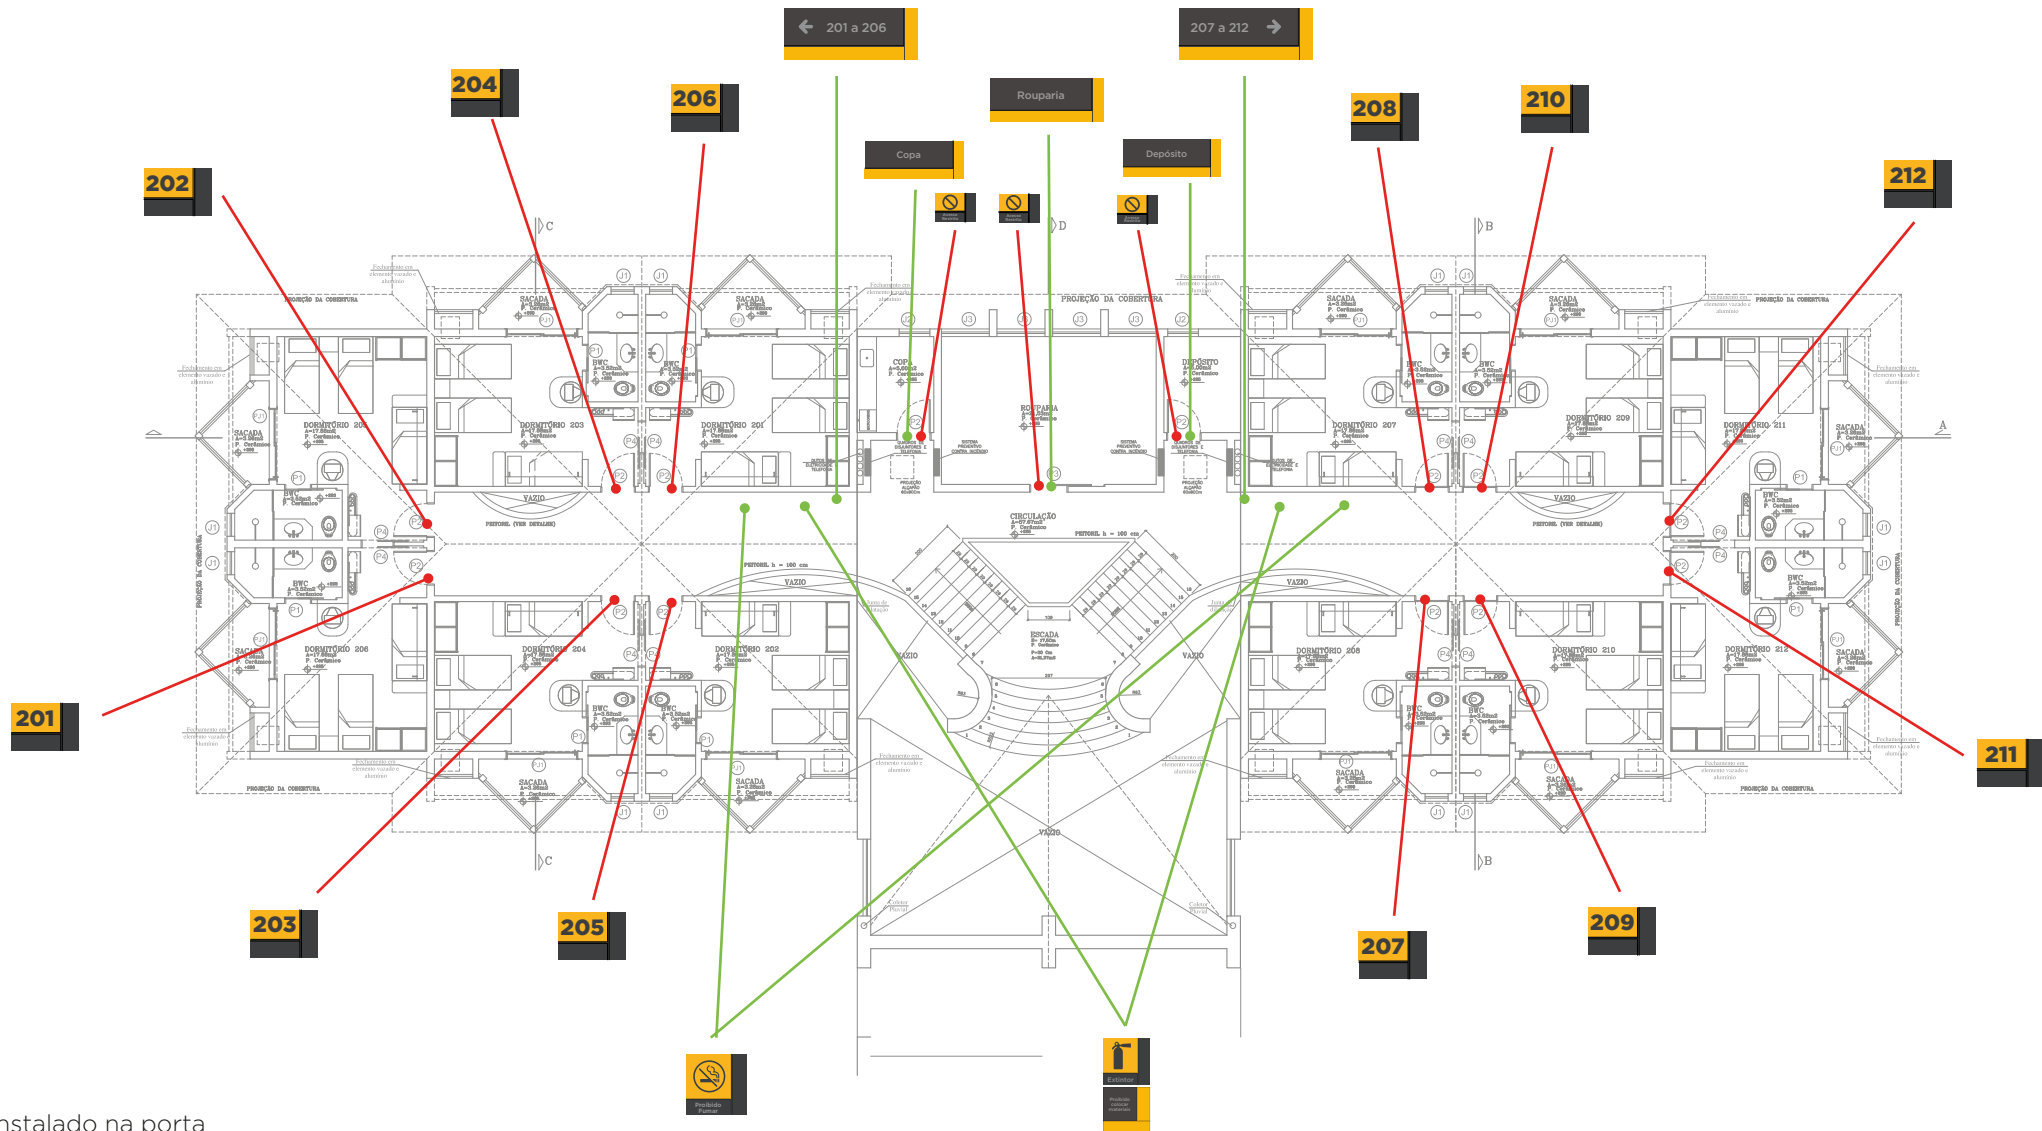

Bloco Apartamentos BLOCO 1 - 1º ANDAR

- Instalado na porta
- Instalado na parede