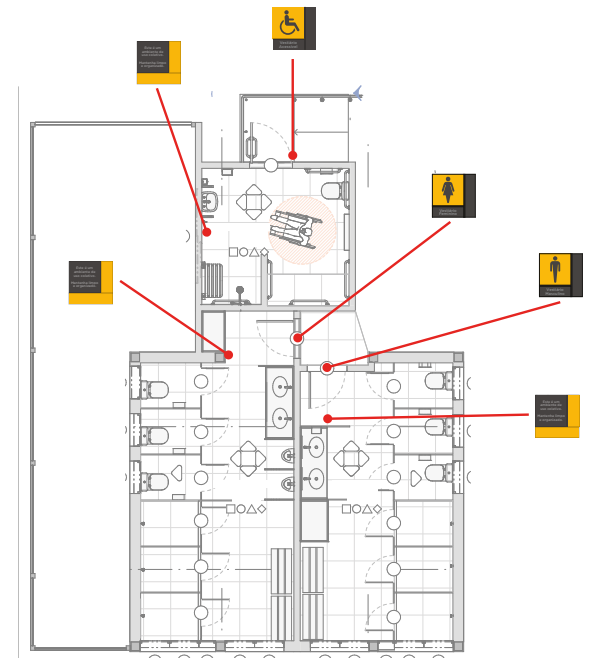

-  Instalado na porta
-  Suspensa no teto
-  Instalado na parede

Bloco Chalés

Item 1 - Placa Quartos - 20,5x14,5cm

Bloco Chalés

Item 1 - Placa Quartos - 20,5x14,5cm

Bloco Piscina

Item 03

Placa Modular horizontal 52x20cm

Item 02 - Placa Modular quadrada 20,5x20,5cm

Item 07 - Placa Modular Indicativa 20,5x20,5cm - Modelo Aviso

Item 26

Placa informativa 70x120cm

3x

Bloco Piscina

Bloco Quadra Poliesportiva

Item 25