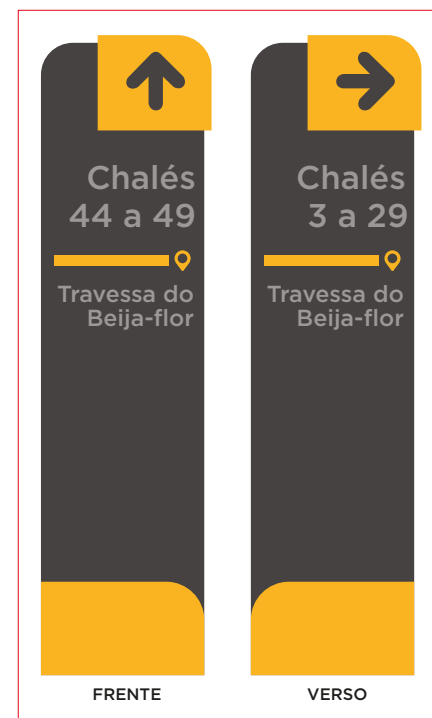

4.6

4.7

4.8

Sinalização Externa

4 Totem MODELO 1 - Identificação de blocos

4.9

4.10

4.11

4.12

4.13

4.14

4.15

Sinalização Externa

4 Totem MODELO 1 - Identificação de blocos

10 Totem Chalés

Sinalização Externa - Modelo 2

10 Totem Chalés

Sinalização Externa - Modelo 2

10 Totem Chalés

Sinalização Externa - Modelo 2

10 Totem Chalés

Aptos Bloco 1
101 a 112
201 a 212
Alameda Maria Faceira

Aptos Bloco 1
101 a 112
201 a 212
Alameda Maria Faceira