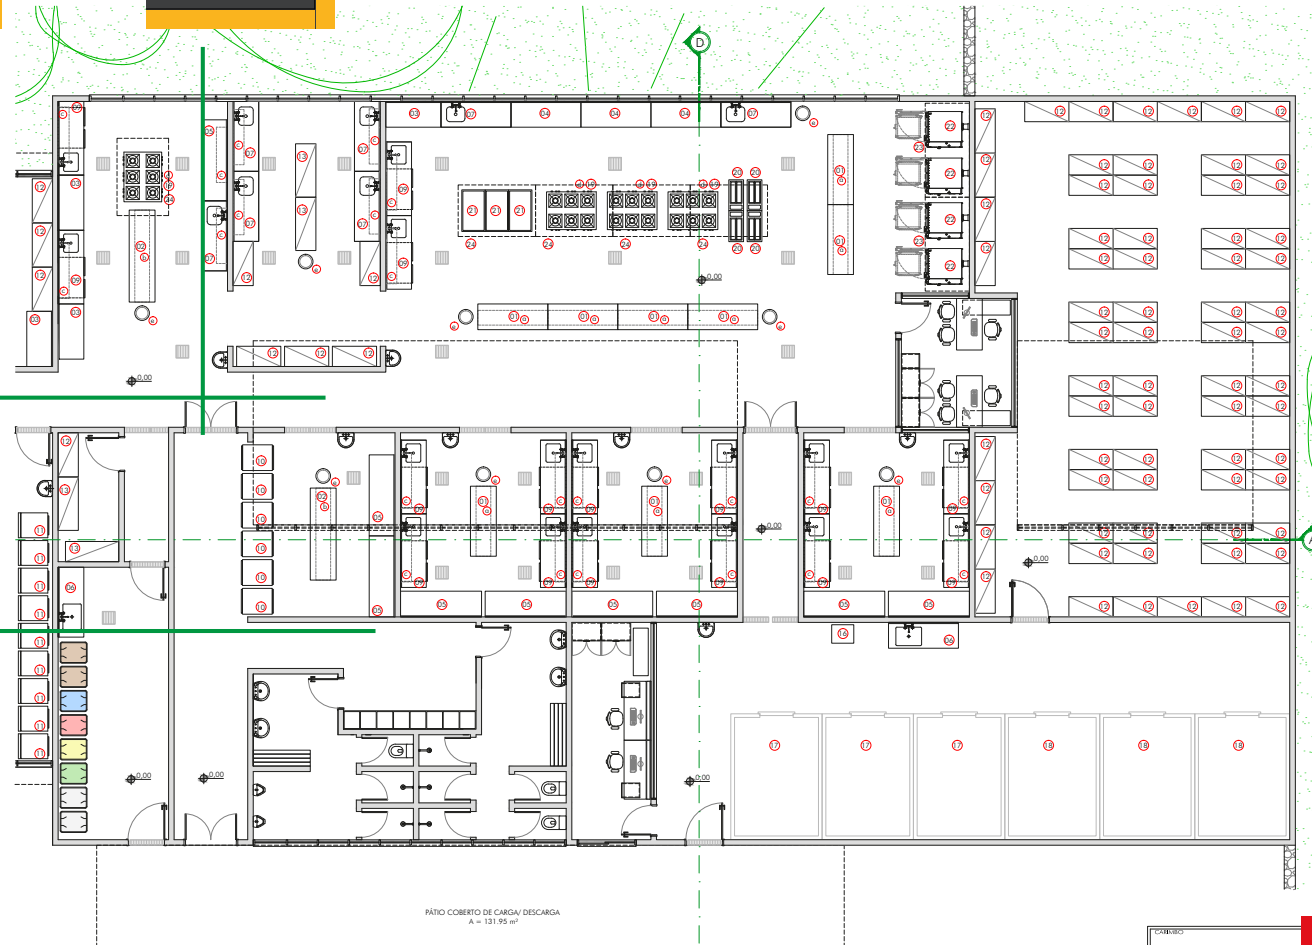

Item 05: Placa Modular Horizontal Suspensa 52x20cm - 2 faces

Item 02: Placa Modular quadrada 20,5x20,5cm

Item 18: Placa Indicativa 65x16cm

Item 10 - Placa Aviso A3

Bloco Bar e Café

Bloco Restaurante

Item 03 Placa Modular Indicativa 52x20cm

Item 16 Placa Bandeira Vertical Simples - 2 faces

Item 03 Placa Modular Indicativa 52x20cm

Bloco Restaurante

Item 12 - Placa Modular Indicativa 100x40cm - Suspensa

Item 17 Placa Modular Horizontal Suspensa 52x20cm - 1 face

Item 02: Placa Modular quadrada 20,5x20,5cm

Item 08 - Quadro de Aviso

Item 14 Mural Imantado

Item 19 Placa Indicativa 78x16cm

Item 20 Placa Indicativa 78x37,5cm

Bloco Restaurante

15x

PÁTIO COBERTO DE CARGA/DESCARGA
A = 131,95 m²

-  Instalado na porta
-  Suspensa no teto
-  Instalado na parede

Bloco Chalés

Item 1 - Placa Quartos - 20,5x14,5cm

Bloco Chalés

Item 1 - Placa Quartos - 20,5x14,5cm

Bloco Piscina

Item 03

Placa Modular horizontal 52x20cm