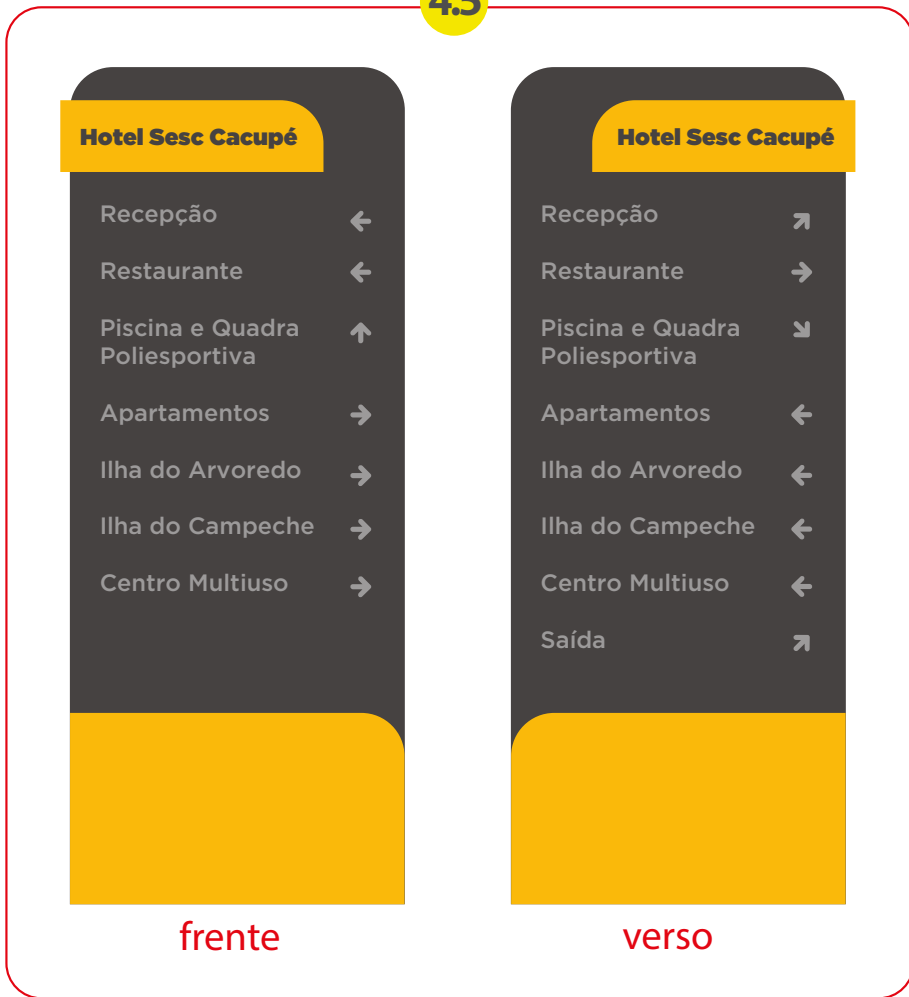

Total de 15 unidades

Sinalização Externa

4 Totem MODELO 1 - Identificação de blocos

4.1

4.2

4.3

4.4

4.5

4.6

4.7

4.8

Sinalização Externa

4 Totem MODELO 1 - Identificação de blocos

4.9

4.10

4.11