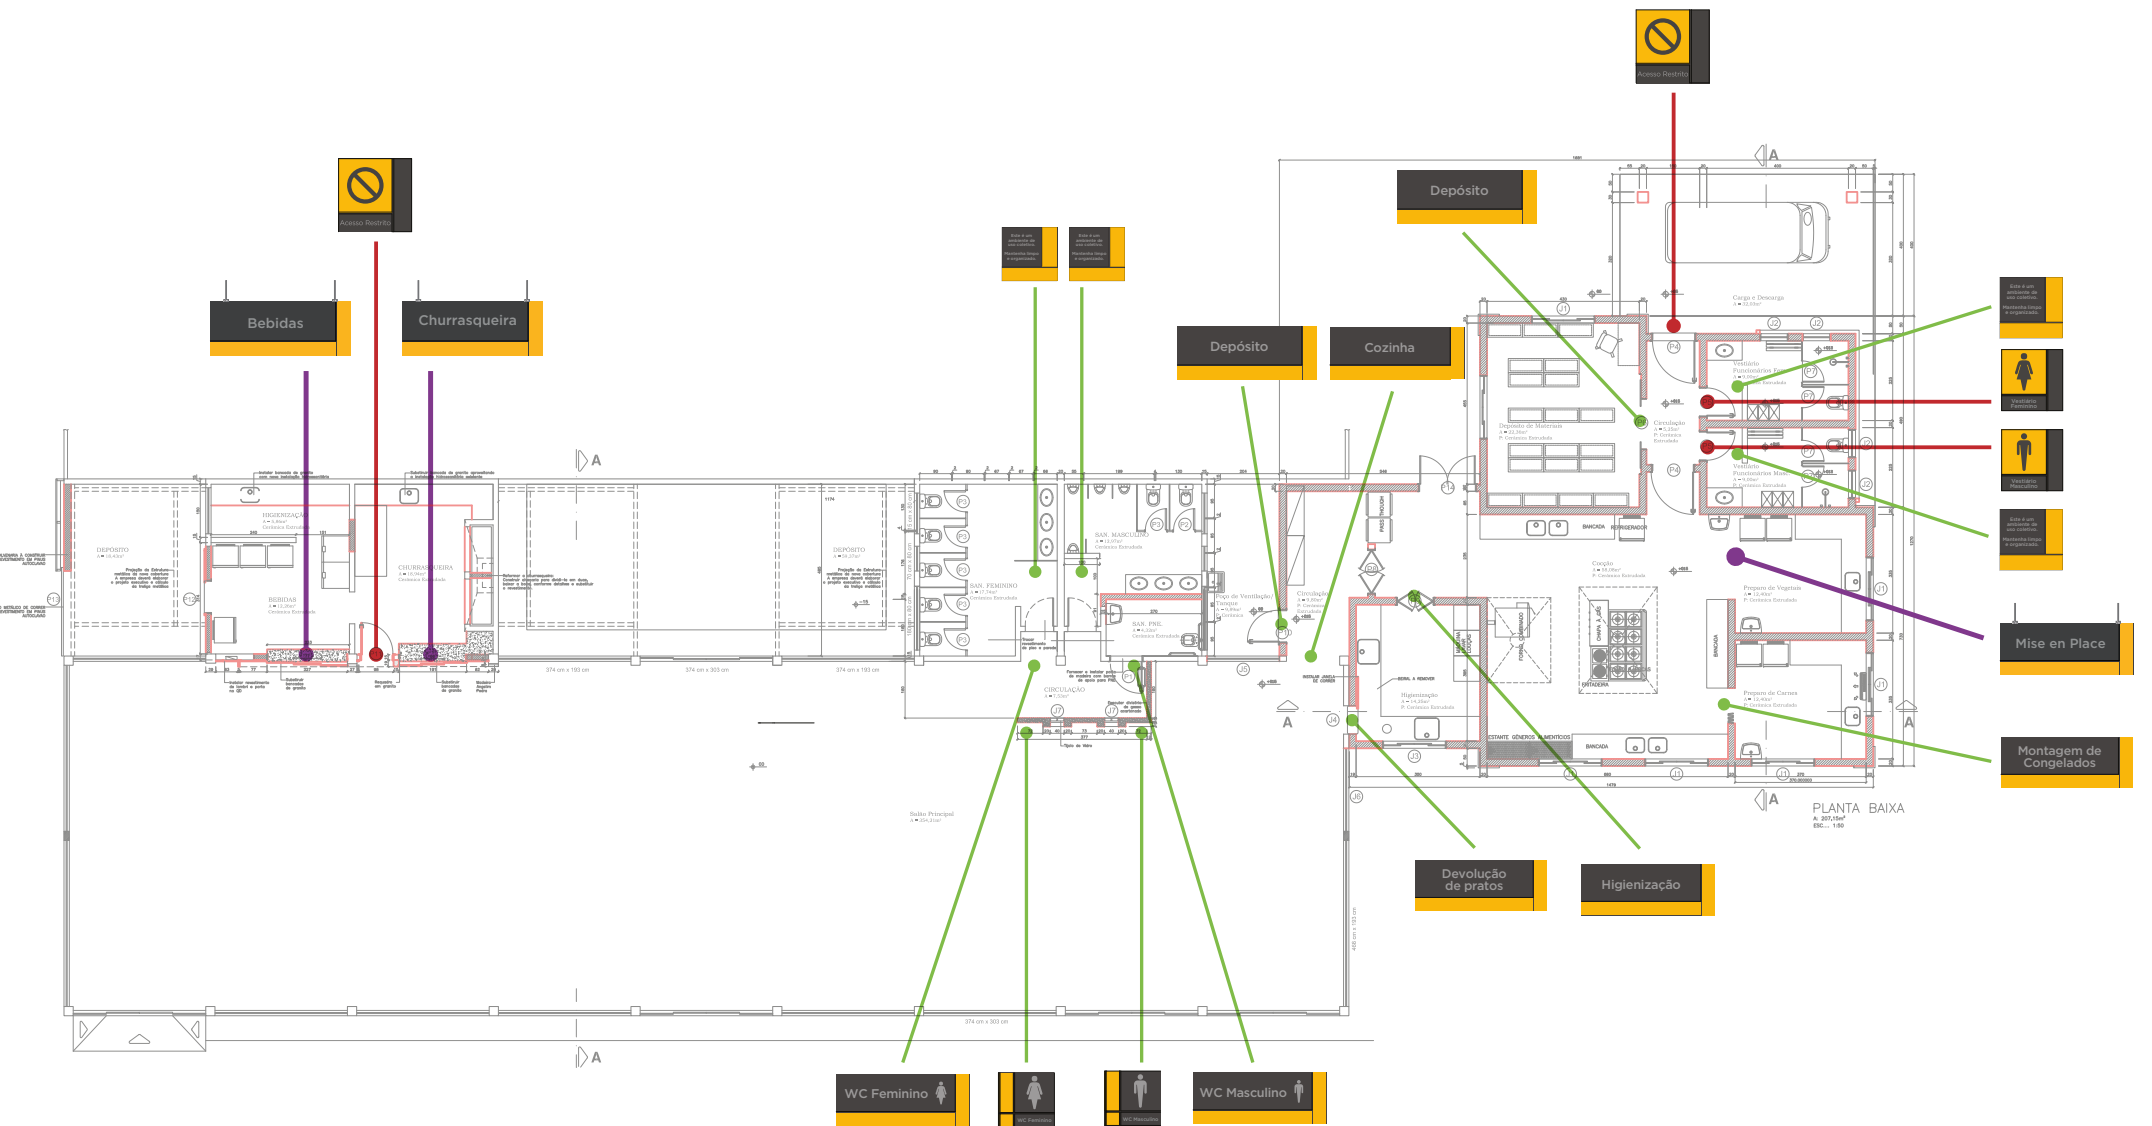

Sinalização Hotel Sesc Cacupé

Sinalização Interna

GUARITA

Item 02 - Placa Modular quadrada 20,5x20,5cm

Item 07 - Placa Modular Indicativa 20,5x20,5cm
Modelo Aviso

Item 22 - Mural 90x90cm com 6 acrílicos A4

Item 24 - Placa informativa 90x45cm (portão)

GUARITA

Bloco Recepção

Item 04: Faixa de segurança

Item 10 - Placa Aviso A3

Item 02: Placa Modular quadrada 20,5x20,5cm

Item 02: Placa Modular quadrada 20,5x20,5cm

Bloco Ilha do Campeche

Item 17 Placa Modular Horizontal Suspensa 52x20cm - 1 face

Item 02: Placa Modular quadrada 20,5x20,5cm

Item 06

Placa Modular Bandeira Simples 21,1x20,5cm

Item 07

Placa Modular Indicativa 20,5x20,5cm - Modelo Aviso

Item 03

Placa Modular horizontal 52x20cm

Bloco Ilha do Campeche

- Instalado na porta
- Instalado na parede
- Suspensa

Bloco Ilha do Arvoredo

Item 02 - Placa Modular quadrada 20,5x20,5cm

Item 07 - Placa Modular Indicativa 20,5x20,5cm - Modelo Aviso