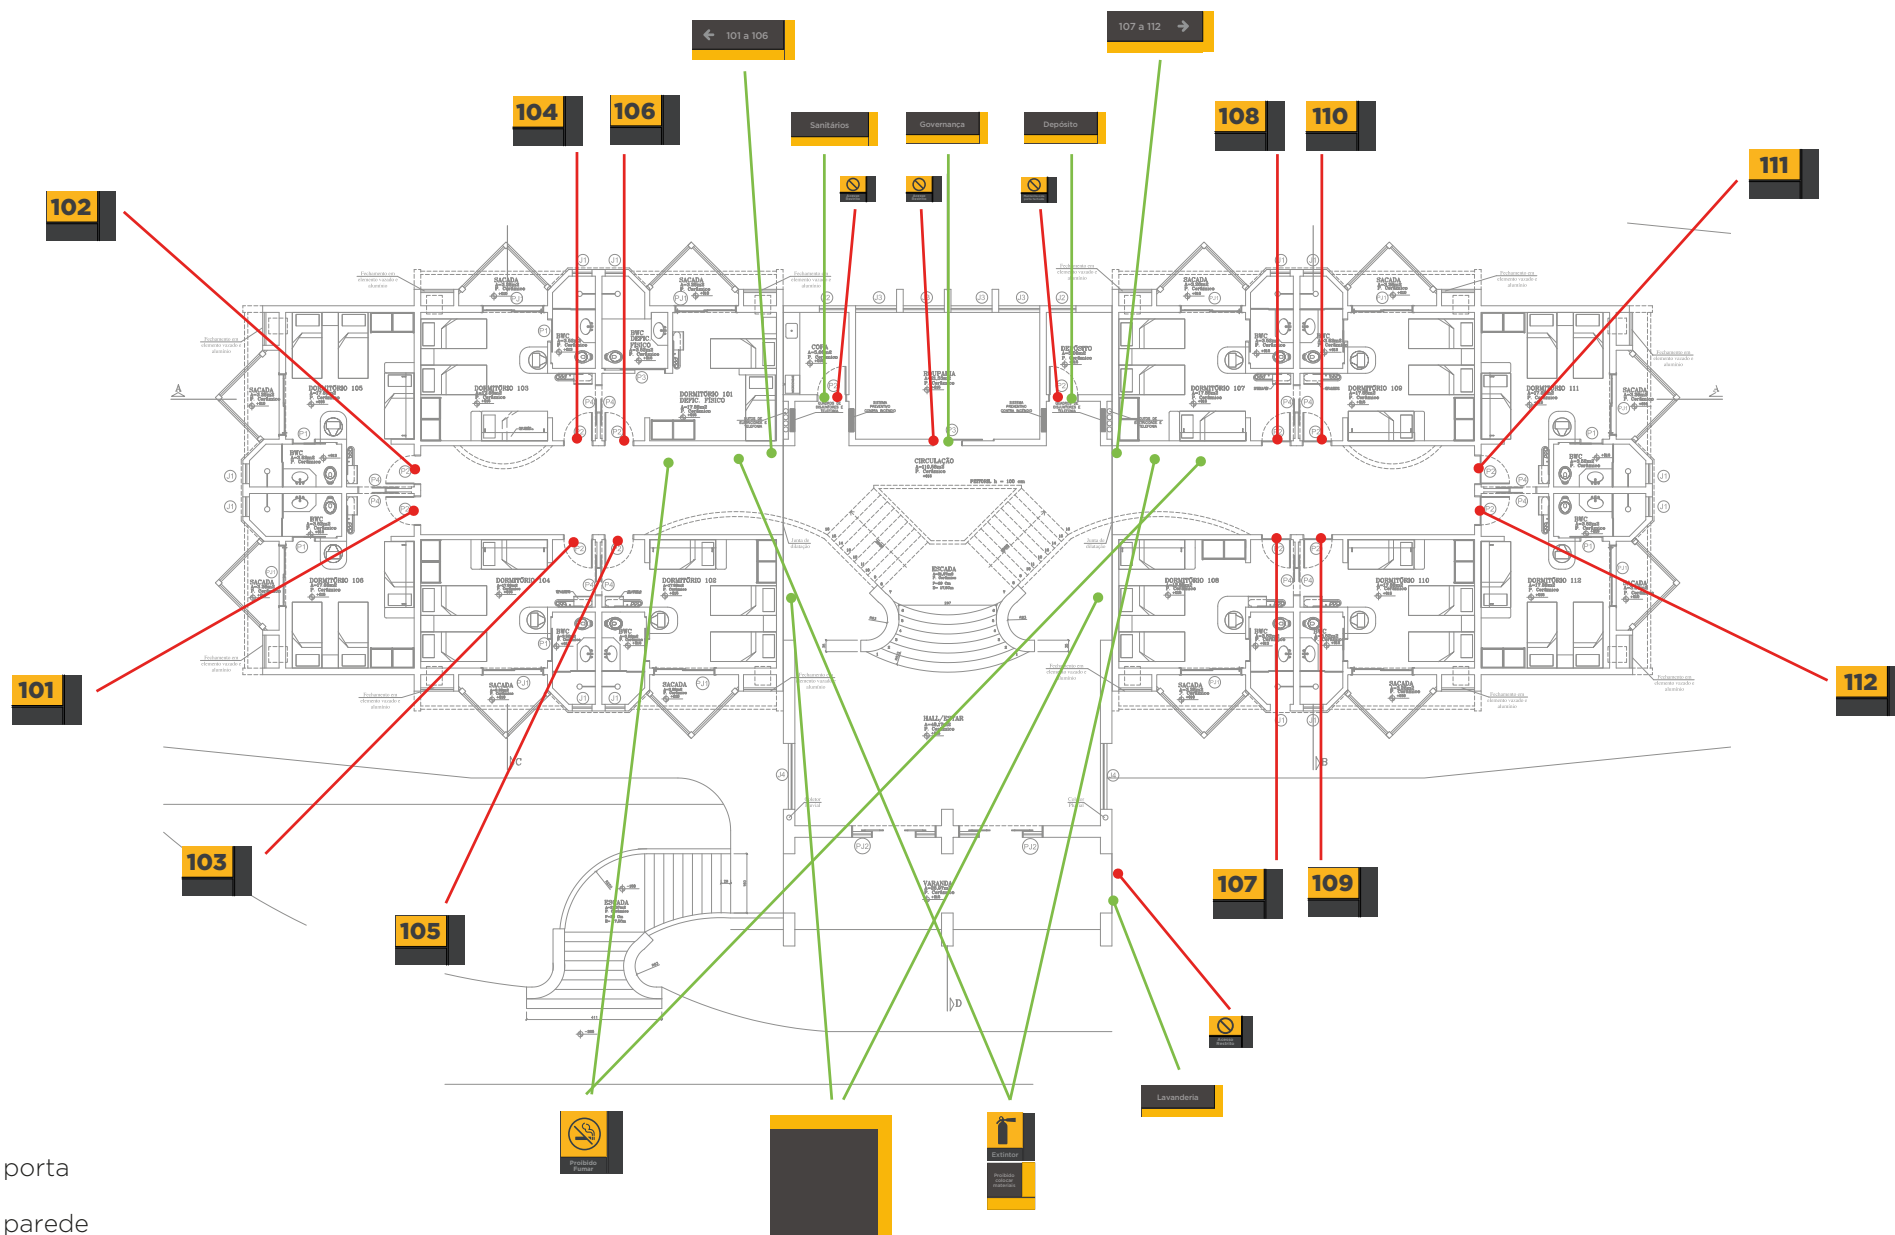

Item 24 - Placa informativa 90x45cm (portão)

GUARITA

Bloco Recepção

Item 04: Faixa de segurança

Item 10 - Placa Aviso A3

Item 02: Placa Modular quadrada 20,5x20,5cm

Item 02: Placa Modular quadrada 20,5x20,5cm

Item 05: Placa Modular Horizontal Suspensa 52x20cm - 2 faces

Item 02: Placa Modular quadrada 20,5x20,5cm

Item 18: Placa Indicativa 65x16cm

Item 10 - Placa Aviso A3

Bloco Bar e Café

Bloco Restaurante

Item 03 Placa Modular Indicativa 52x20cm

Item 16 Placa Bandeira Vertical Simples - 2 faces

Item 03 Placa Modular Indicativa 52x20cm

Bloco Restaurante

Item 12 - Placa Modular Indicativa 100x40cm - Suspensa

Item 17 Placa Modular Horizontal Suspensa 52x20cm - 1 face

Item 03 - Placa Modular horizontal 52x20cm

Item 02 - Placa Modular quadrada 20,5x20,5cm

Item 07 - Placa Modular Indicativa 20,5x20,5cm - Modelo Aviso

Item 21 - Mural 90x90cm

Bloco Apartamentos BLOCO 1 - Térreo