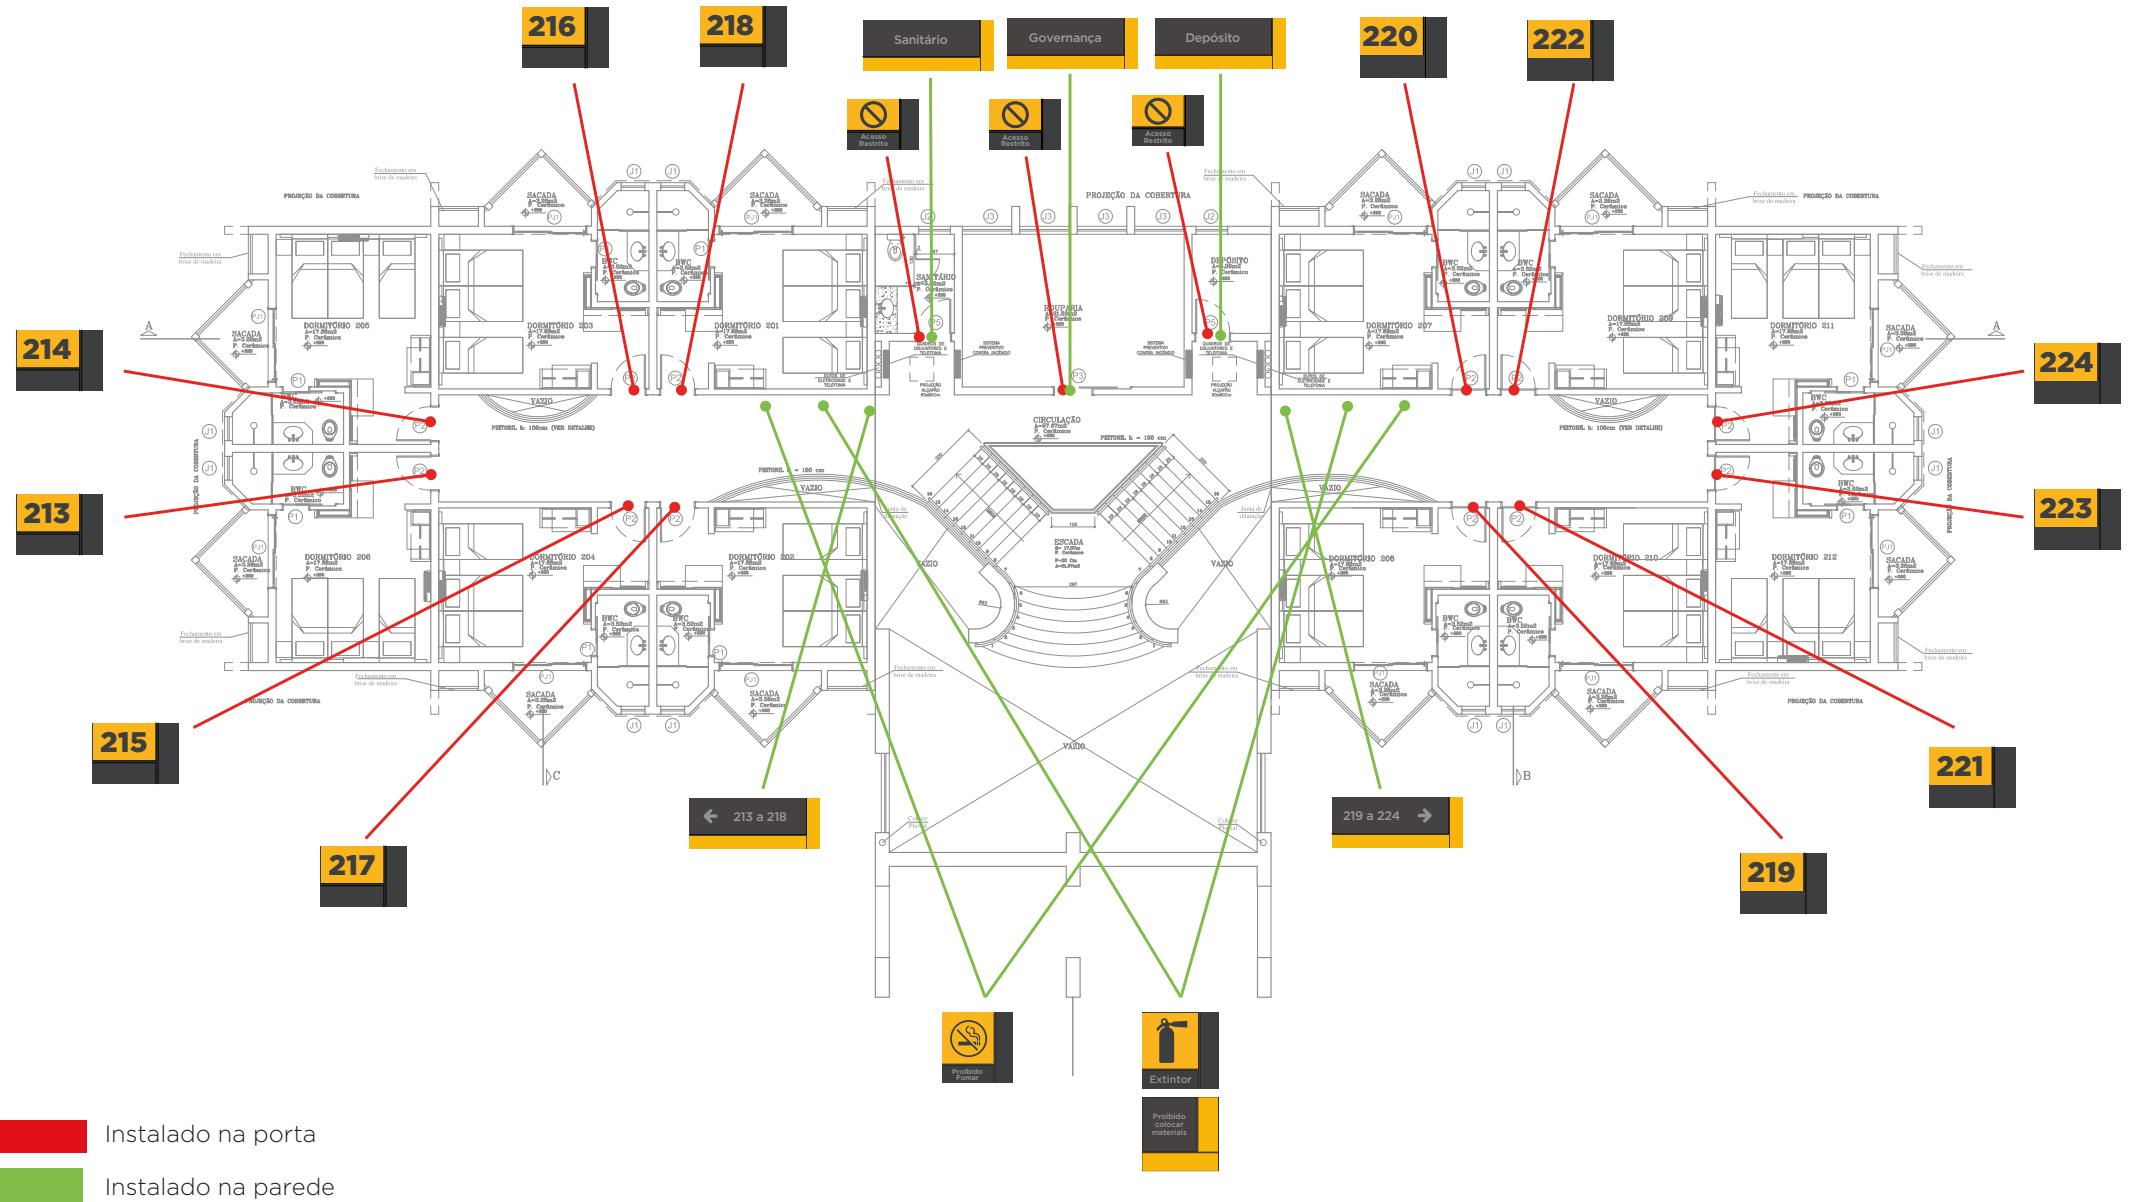

Item 24 - Placa informativa 90x45cm (portão)

GUARITA

Bloco Recepção

Item 04: Faixa de segurança

Item 10 - Placa Aviso A3

Item 02: Placa Modular quadrada 20,5x20,5cm

Item 02: Placa Modular quadrada 20,5x20,5cm

Item 05: Placa Modular Horizontal Suspensa 52x20cm - 2 faces

Item 02: Placa Modular quadrada 20,5x20,5cm

Item 18: Placa Indicativa 65x16cm

Item 10 - Placa Aviso A3

Bloco Bar e Café

Bloco Restaurante

Item 03 Placa Modular Indicativa 52x20cm

Item 03 - Placa Modular horizontal 52x20cm

Item 02 - Placa Modular quadrada 20,5x20,5cm

Item 07 - Placa Modular Indicativa 20,5x20,5cm - Modelo Aviso

Bloco Apartamentos BLOCO 2 - 1º ANDAR

Instalado na porta
 Instalado na parede

Bloco Centro Multiuso

Item 04: Faixa de segurança

Item 10 - Placa Aviso A3

Item 07 - Placa Modular Indicativa 20,5x20,5cm - Modelo Aviso

Item 02: Placa Modular quadrada 20,5x20,5cm

Item 11 - Placa Modular Indicativa 43x80cm