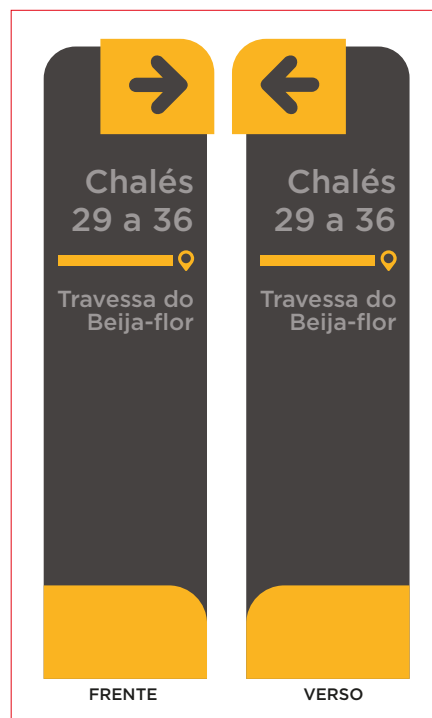

4.6

4.7

4.8

Sinalização Externa

4 Totem MODELO 1 - Identificação de blocos

4.9

4.10

4.11

4.12

4.13

4.14

4.15

Sinalização Externa

4 Totem MODELO 1 - Identificação de blocos

10 Totem Chalés

Sinalização Externa - Modelo 2

10 Totem Chalés

Sinalização Externa - Modelo 2

10 Totem Chalés

Sinalização Externa - Modelo 2

10 Totem Chalés

Aptos Bloco 1
101 a 112
201 a 212
Alameda Maria Faceira

Aptos Bloco 1
101 a 112
201 a 212
Alameda Maria Faceira