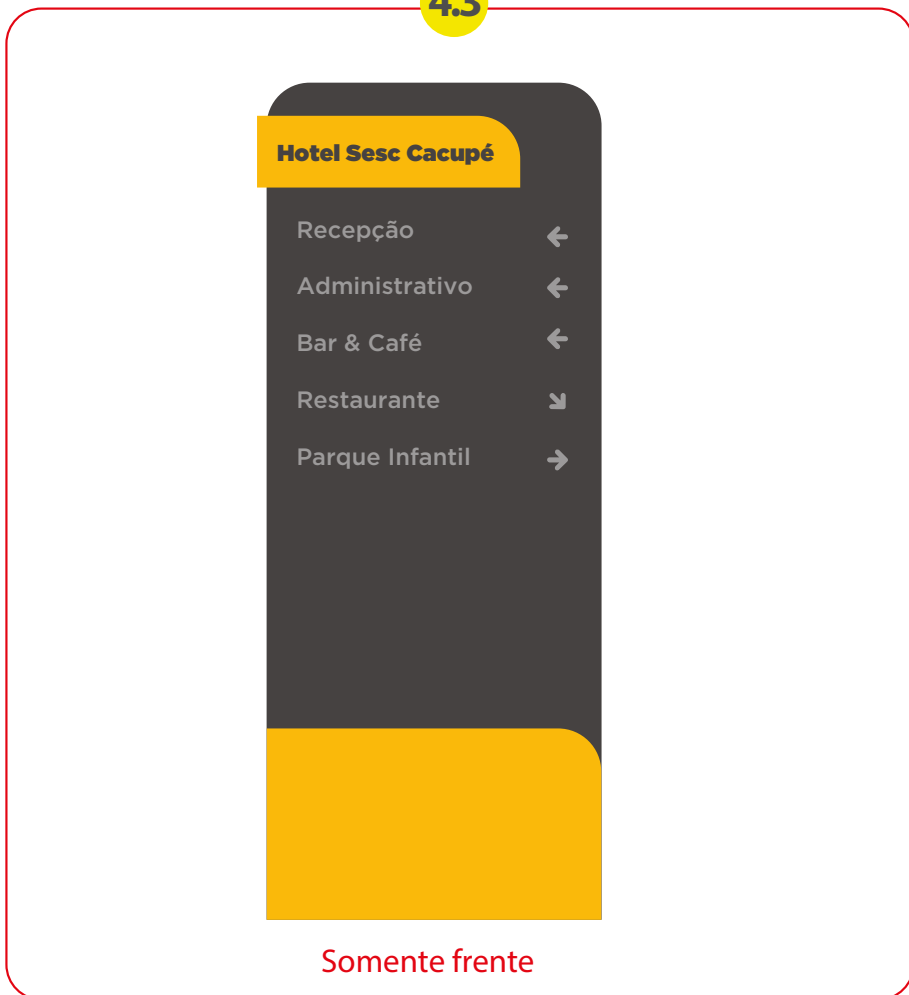

Total de 15 unidades

Sinalização Externa

4 Totem MODELO 1 - Identificação de blocos

4.1

4.2

4.3

4.4

4.5