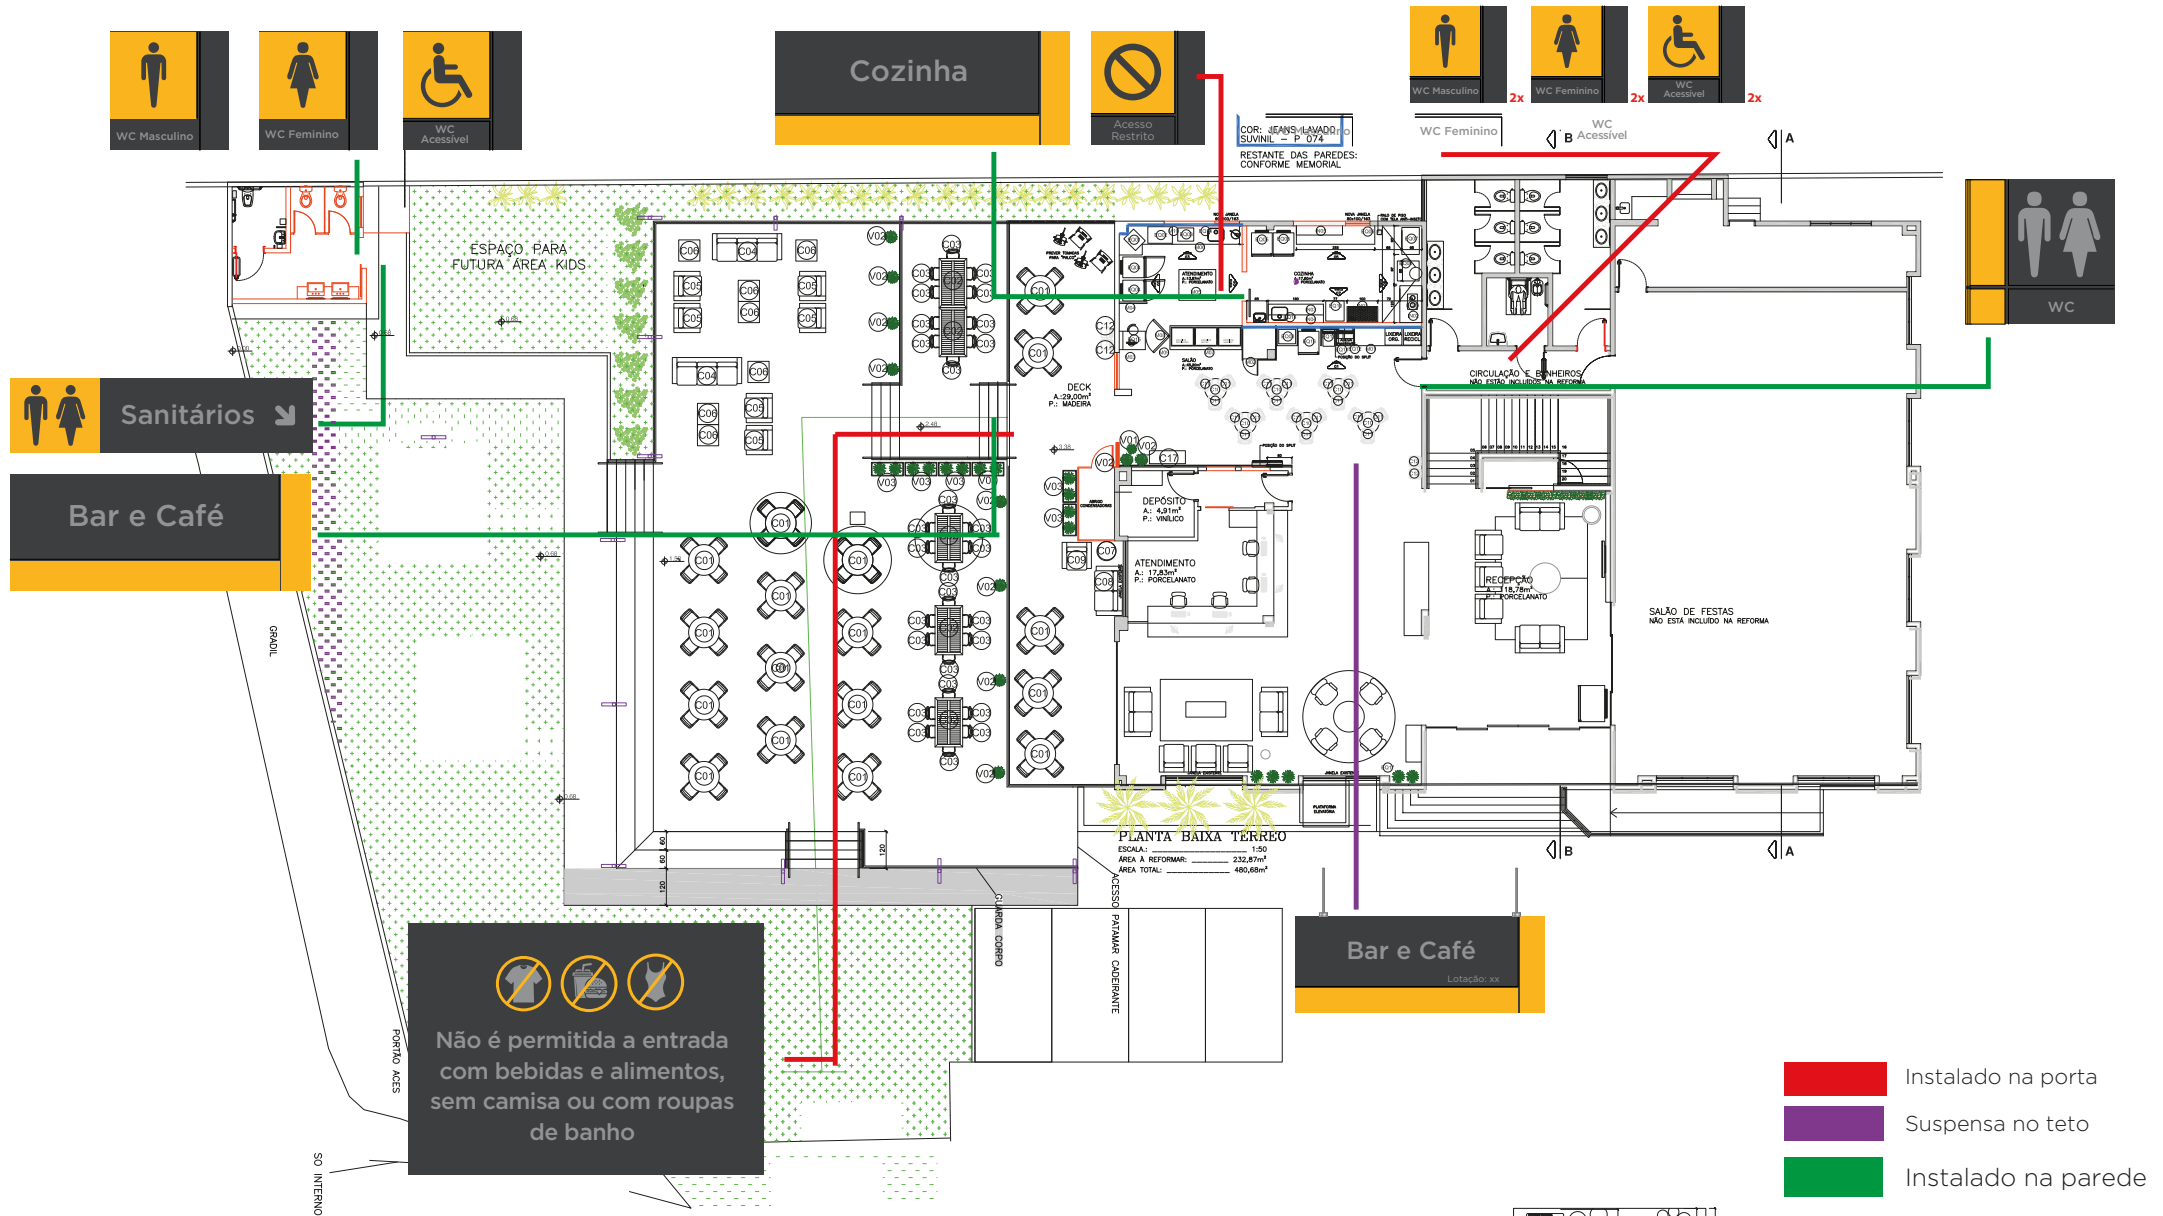

Item 24 - Placa informativa 90x45cm (portão)

GUARITA

Bloco Recepção

Item 04: Faixa de segurança

Item 10 - Placa Aviso A3

Item 02: Placa Modular quadrada 20,5x20,5cm

Item 02: Placa Modular quadrada 20,5x20,5cm

Item 9: Indicativa Parede 60x75cm

Item 14 Mural 120x60cm

Bloco Administrativo

Bloco Bar e Café

Item 06 - Placa Modular Bandeira Simples 21,1x20,5cm

Item 02: Placa Modular quadrada 20,5x20,5cm

Item 03: Placa Modular horizontal 52x20cm

Item 05: Placa Modular Horizontal Suspensa 52x20cm - 2 faces

Item 02: Placa Modular quadrada 20,5x20,5cm

Item 18: Placa Indicativa 65x16cm

Item 10 - Placa Aviso A3

Bloco Bar e Café

Bloco Restaurante

Item 03 Placa Modular Indicativa 52x20cm

Item 16 Placa Bandeira Vertical Simples - 2 faces

Item 03 Placa Modular Indicativa 52x20cm

Bloco Restaurante

Item 12 - Placa Modular Indicativa 100x40cm - Suspensa

Item 17 Placa Modular Horizontal Suspensa 52x20cm - 1 face