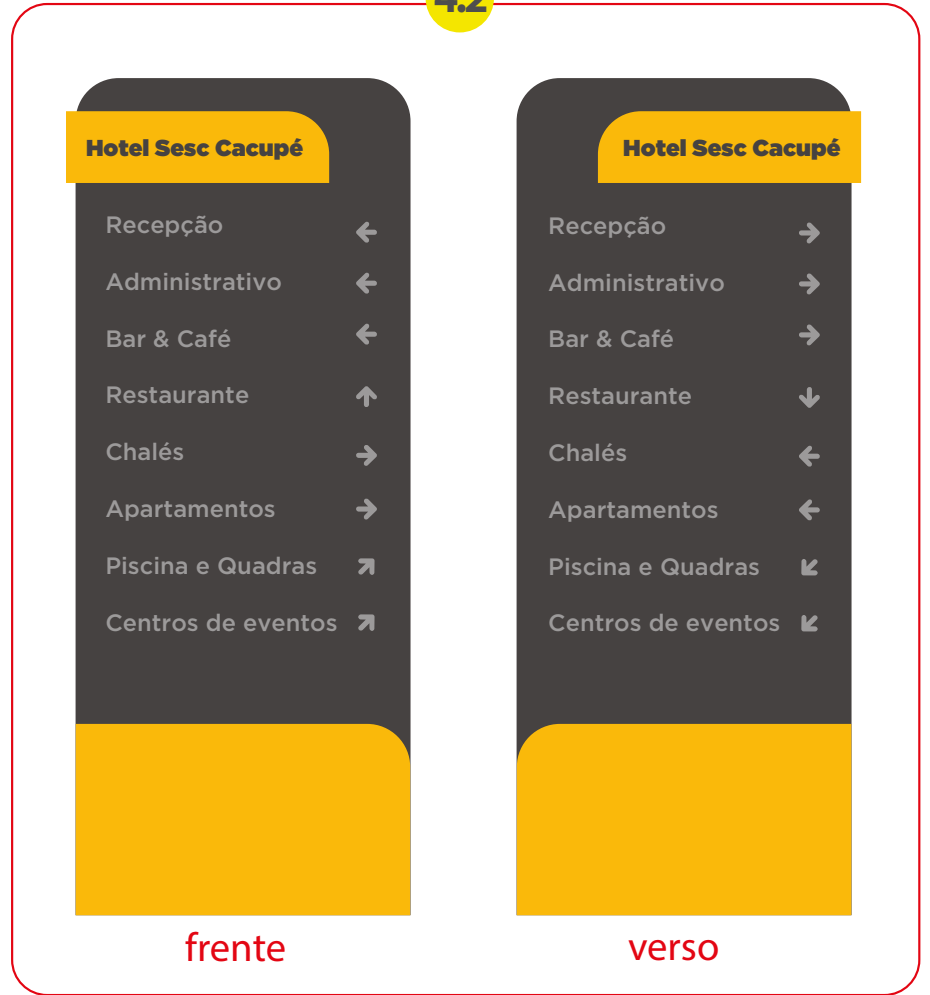

Total de 15 unidades

Sinalização Externa

4 Totem MODELO 1 - Identificação de blocos

4.1

4.2

4.3

4.4

4.5

4.6

4.7

4.8

Sinalização Externa

4 Totem MODELO 1 - Identificação de blocos

4.9

4.10

4.11