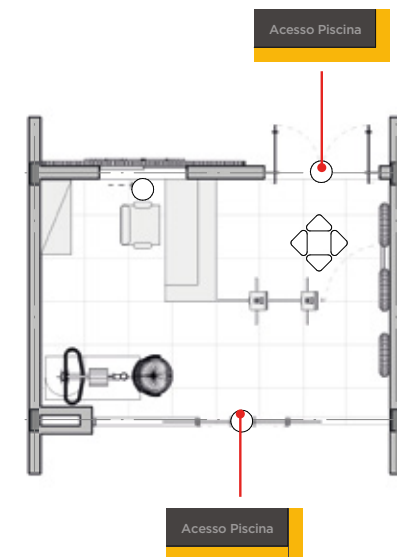

-  Instalado na porta
-  Suspensa no teto
-  Instalado na parede

Bloco Chalés

Item 1 - Placa Quartos - 20,5x14,5cm

Bloco Chalés

Item 1 - Placa Quartos - 20,5x14,5cm

Bloco Piscina

Item 03

Placa Modular horizontal 52x20cm

Item 02 - Placa Modular quadrada 20,5x20,5cm

Item 07 - Placa Modular Indicativa 20,5x20,5cm - Modelo Aviso

Item 26

Placa informativa 70x120cm

3x

Bloco Piscina

Bloco Quadra Poliesportiva

Item 25