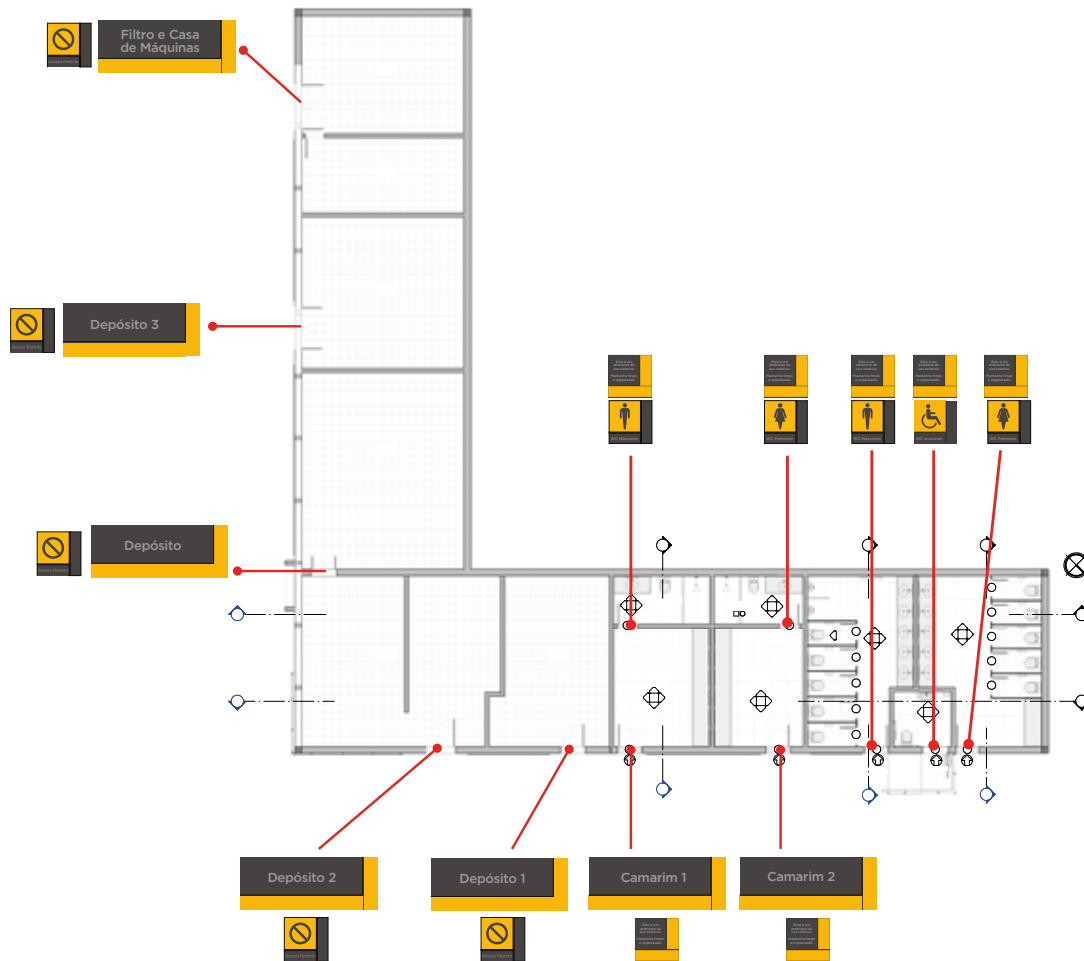

-  Instalado na porta
-  Suspensa no teto
-  Instalado na parede

Bloco Chalés

Item 1 - Placa Quartos - 20,5x14,5cm

Bloco Chalés

Item 1 - Placa Quartos - 20,5x14,5cm

Bloco Piscina

Item 03

Placa Modular horizontal 52x20cm

Item 02 - Placa Modular quadrada 20,5x20,5cm

Item 07 - Placa Modular Indicativa 20,5x20,5cm - Modelo Aviso

Item 26

Placa informativa 70x120cm

3x

Bloco Piscina

Bloco Quadra Poliesportiva

Item 25